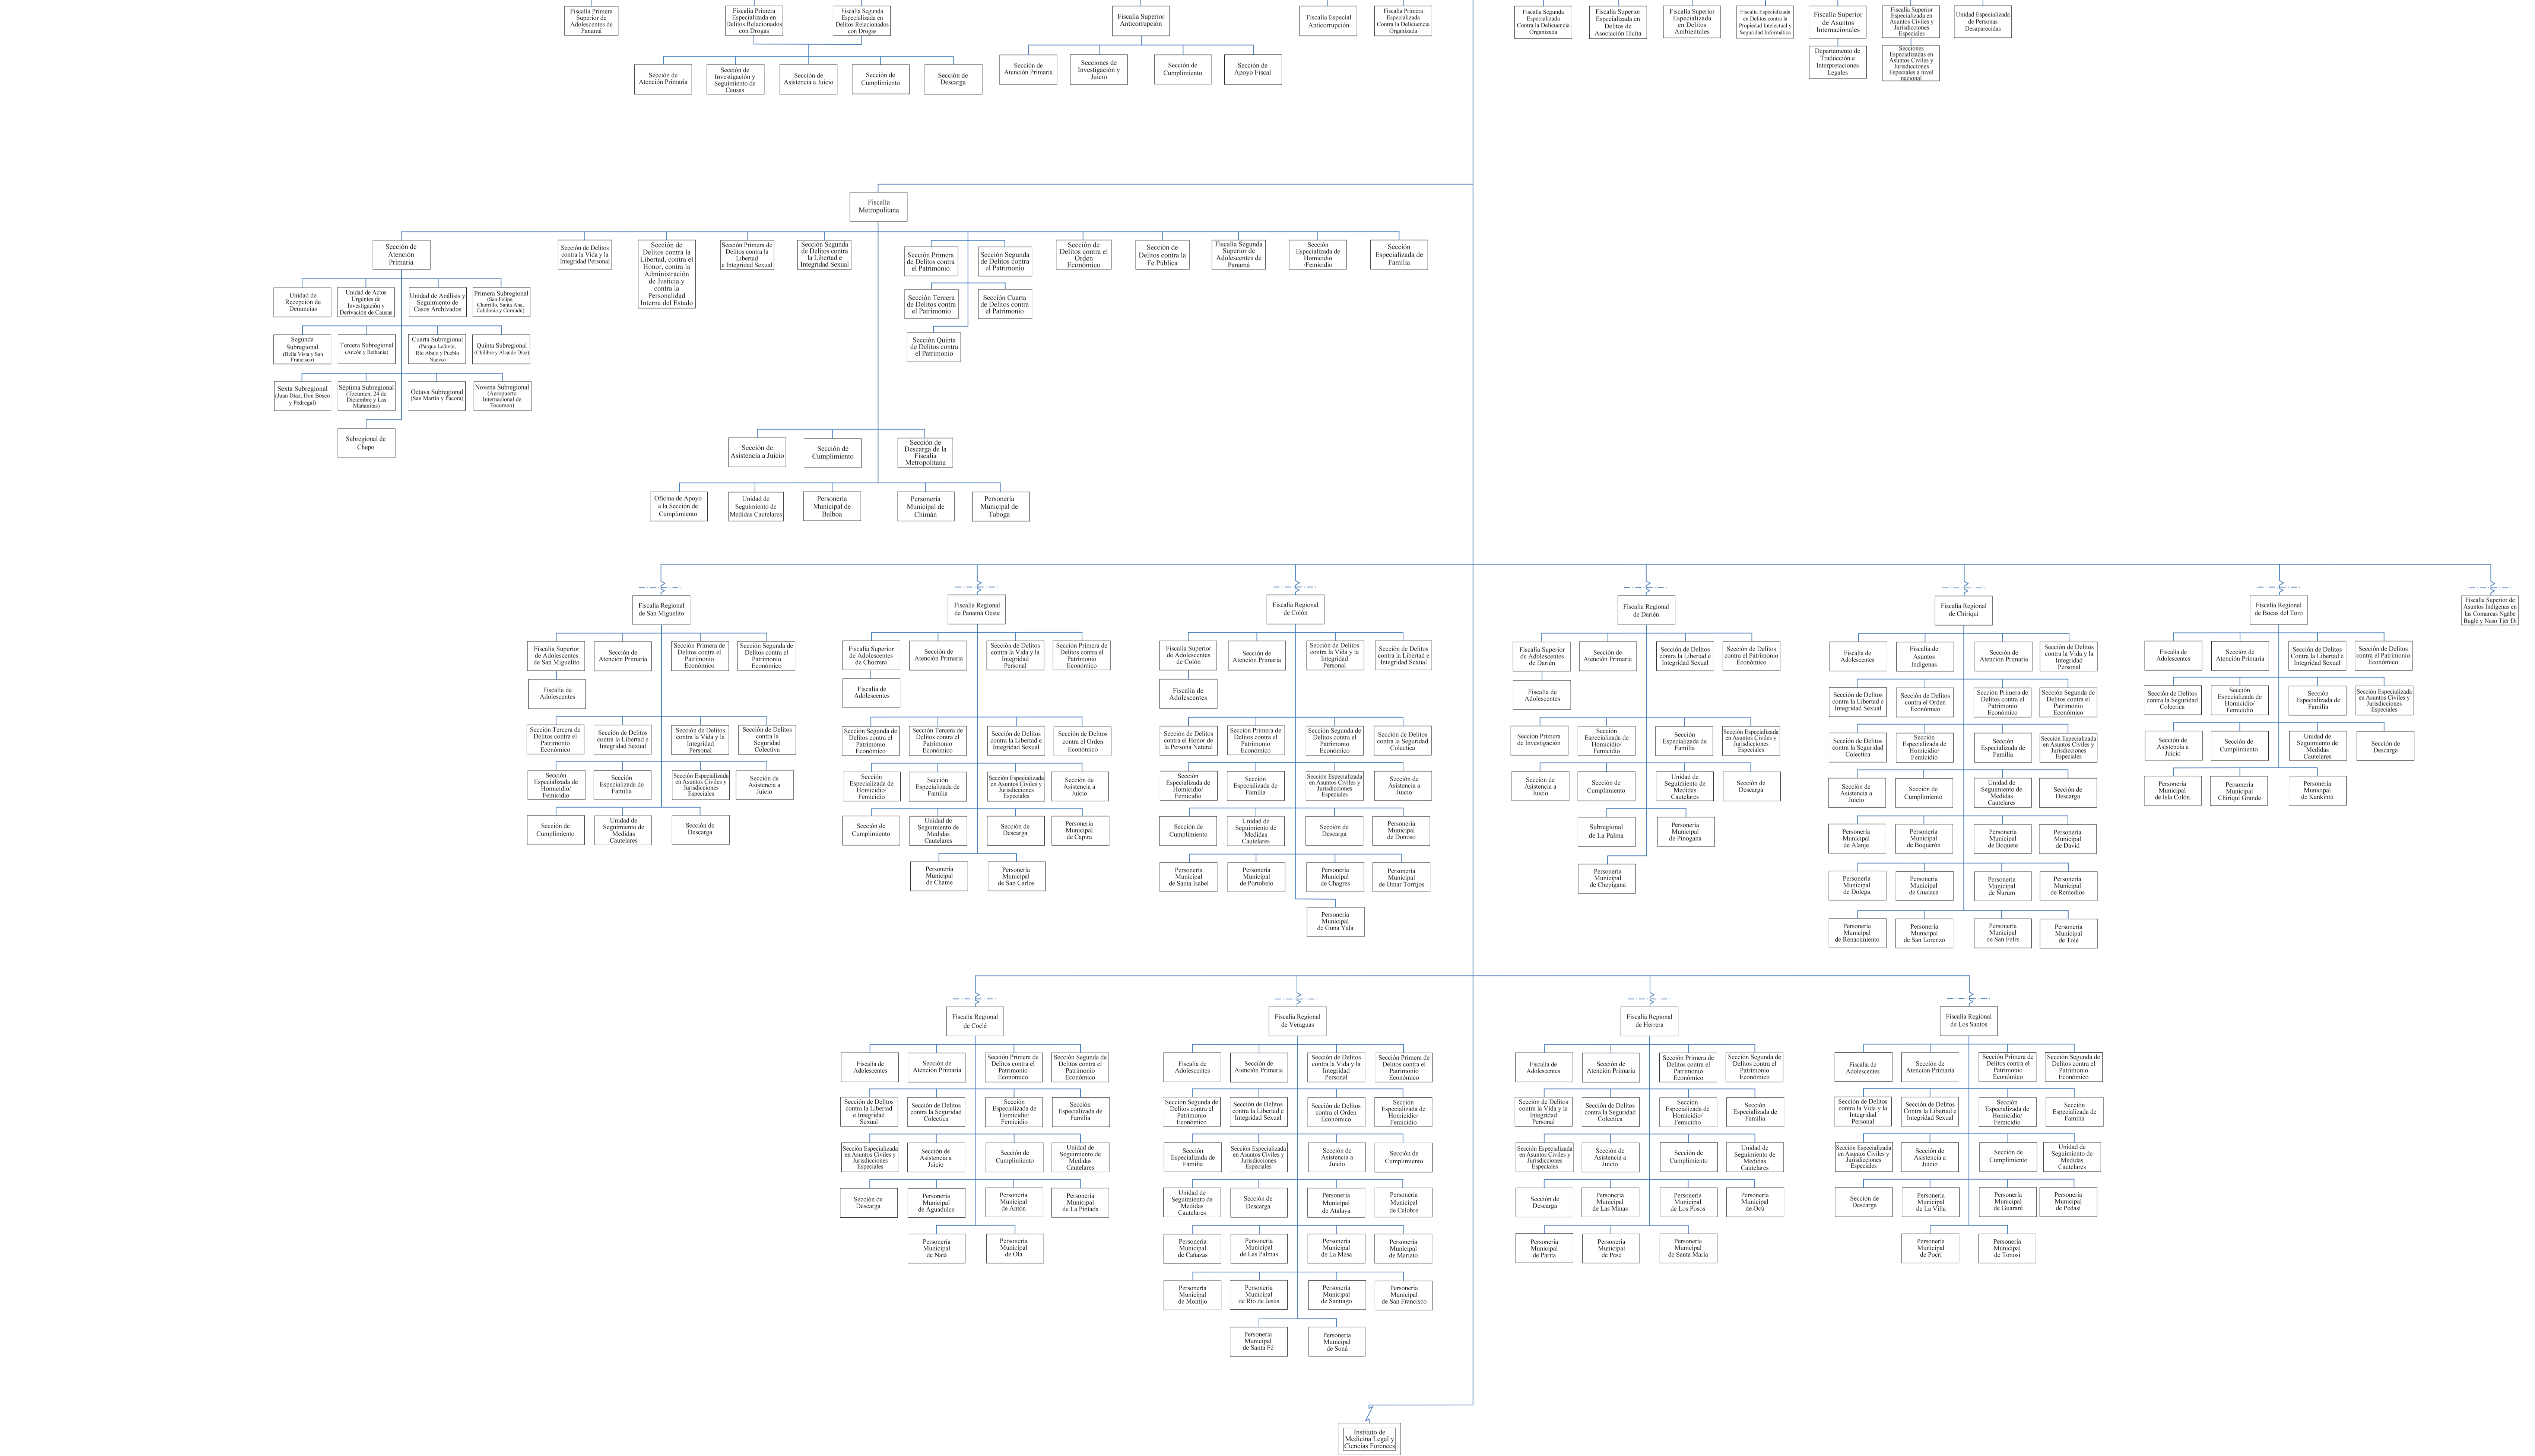

MINISTERIO PÚBLICO
Procuraduría General de la Nación

Nivel Político y Directivo

Nivel Coordinador

Nivel Asesor

Nivel Fiscalizador

Nivel Auxiliar de Apoyo

Nivel Operativo Sustantivo

(Organigrama Analítico)