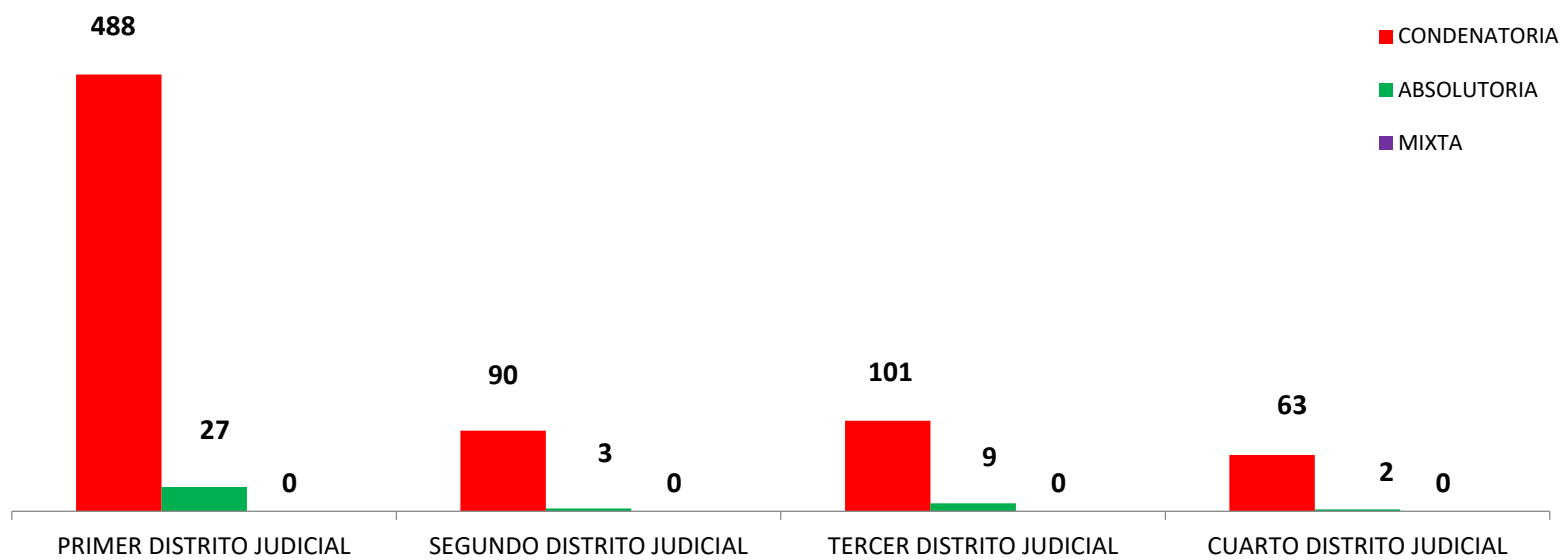

MINISTERIO PÚBLICO
PROCURADURÍA GENERAL DE LA NACIÓN
Cuadro 1. NÚMERO DE SENTENCIAS REGISTRADAS
EN LA REPÚBLICA DE PANAMÁ, SEGÚN DISTRITO JUDICIAL:
DEL 01 AL 31 DE JULIO DEL 2024 (P).

| DISTRITOS JUDICIALES | TIPO DE SENTENCIAS | | |
|---------------------------|--------------------|-------------|----------|
| | CONDENATORIA | ABSOLUTORIA | MIXTA |
| TOTAL... | 742 | 41 | 0 |
| PRIMER DISTRITO JUDICIAL | 488 | 27 | 0 |
| SEGUNDO DISTRITO JUDICIAL | 90 | 3 | 0 |
| TERCER DISTRITO JUDICIAL | 101 | 9 | 0 |
| CUARTO DISTRITO JUDICIAL | 63 | 2 | 0 |

(P) Se refiere a datos preliminares. Se incluye datos de Sistema Penal Acusatorio , Mixto Inquisitivo. y Fiscalías Superiores de Adolescentes.

Fuente: Centro de Estadísticas del Ministerio Público. / Plataforma del Sistema de Audiencias Interno (SAI).

MINISTERIO PÚBLICO
PROCURADURÍA GENERAL DE LA NACIÓN
Gráfico 1. NÚMERO DE SENTENCIAS REGISTRADAS
EN LA REPÚBLICA DE PANAMÁ, SEGÚN DISTRITO JUDICIAL:
DEL 01 AL 31 DE JULIO DEL 2024 (P).

(P) Se refiere a cifras preliminares.