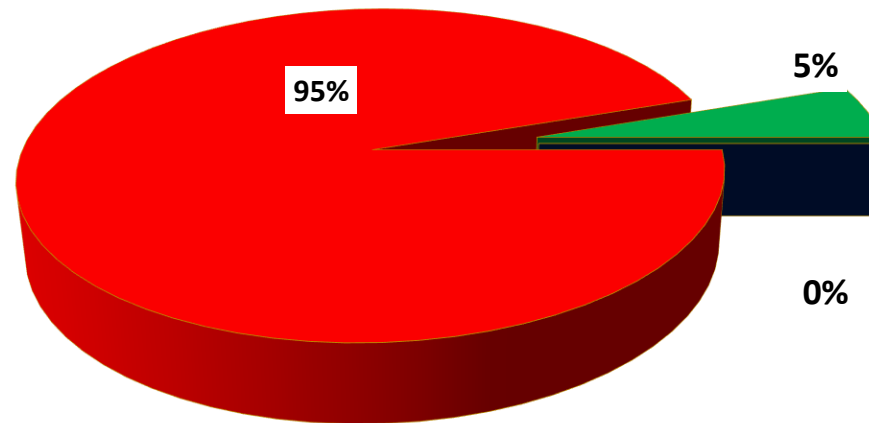

MINISTERIO PÚBLICO
PROCURADURÍA GENERAL DE LA NACIÓN
Gráfico 2. PORCENTAJE DE SENTENCIAS REGISTRADAS
EN LA REPÚBLICA DE PANAMÁ, SEGÚN DISTRITO JUDICIAL:
DEL 01 AL 31 DE JULIO DEL 2024 (P).

- CONDENATORIA
- ABSOLUTORIA
- MIXTA

(P) Se refiere a cifras preliminares.

Fuente: Centro de Estadísticas del Ministerio Público. Plataforma del Sistema de Audiencias Interno (SAI).