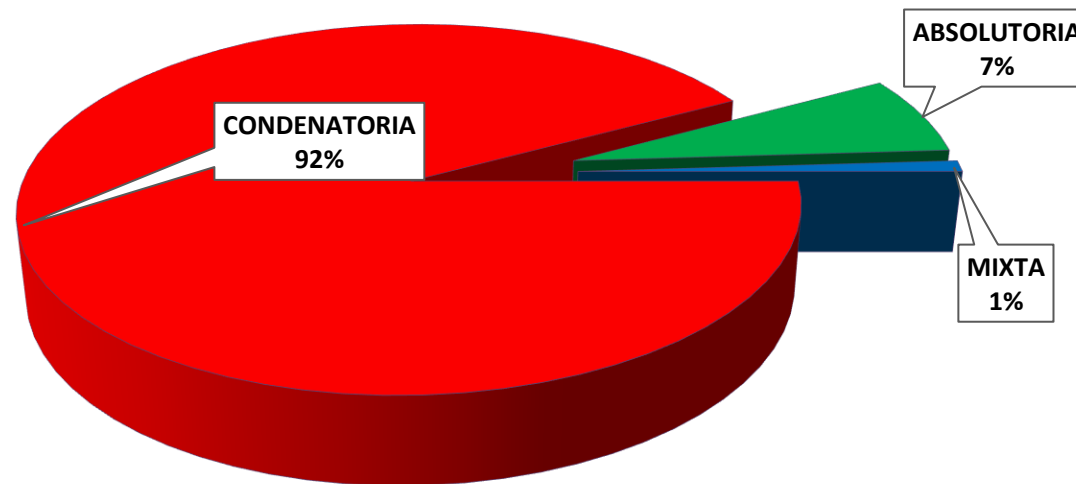

MINISTERIO PÚBLICO
PROCURADURÍA GENERAL DE LA NACIÓN
CUADRO 1. NÚMERO DE SENTENCIAS REGISTRADAS
EN LA REPÚBLICA DE PANAMÁ, POR DISTRITO JUDICIAL ^(P)
01 AL 30 DE SEPTIEMBRE DE 2019

DISTRITOS JUDICIALES	TIPO DE SENTENCIAS		
	CONDENATORIA	ABSOLUTORIA	MIXTA
TOTAL...	<u>571</u>	<u>43</u>	<u>6</u>
PRIMER DISTRITO JUDICIAL	400	33	6
SEGUNDO DISTRITO JUDICIAL	58	2	0
TERCER DISTRITO JUDICIAL	71	6	0
CUARTO DISTRITO JUDICIAL	42	2	0

(P) se refiere a datos preliminares. Se incluye datos de Adolescentes, Sistema Mixto y SPA.

Fuente: Centro de Estadísticas del Ministerio Público

MINISTERIO PÚBLICO
PROCURADURÍA GENERAL DE LA NACIÓN
GRAFICO 1. PORCENTAJE DE SENTENCIAS REGISTRADAS
EN LA REPÚBLICA DE PANAMÁ,
POR TIPO Y DISTRITO JUDICIAL
01 AL 30 DE SEPTIEMBRE DE 2019

- CONDENATORIA
- ABSOLUTORIA
- MIXTA

Fuente: Centro de Estadísticas del Ministerio Público