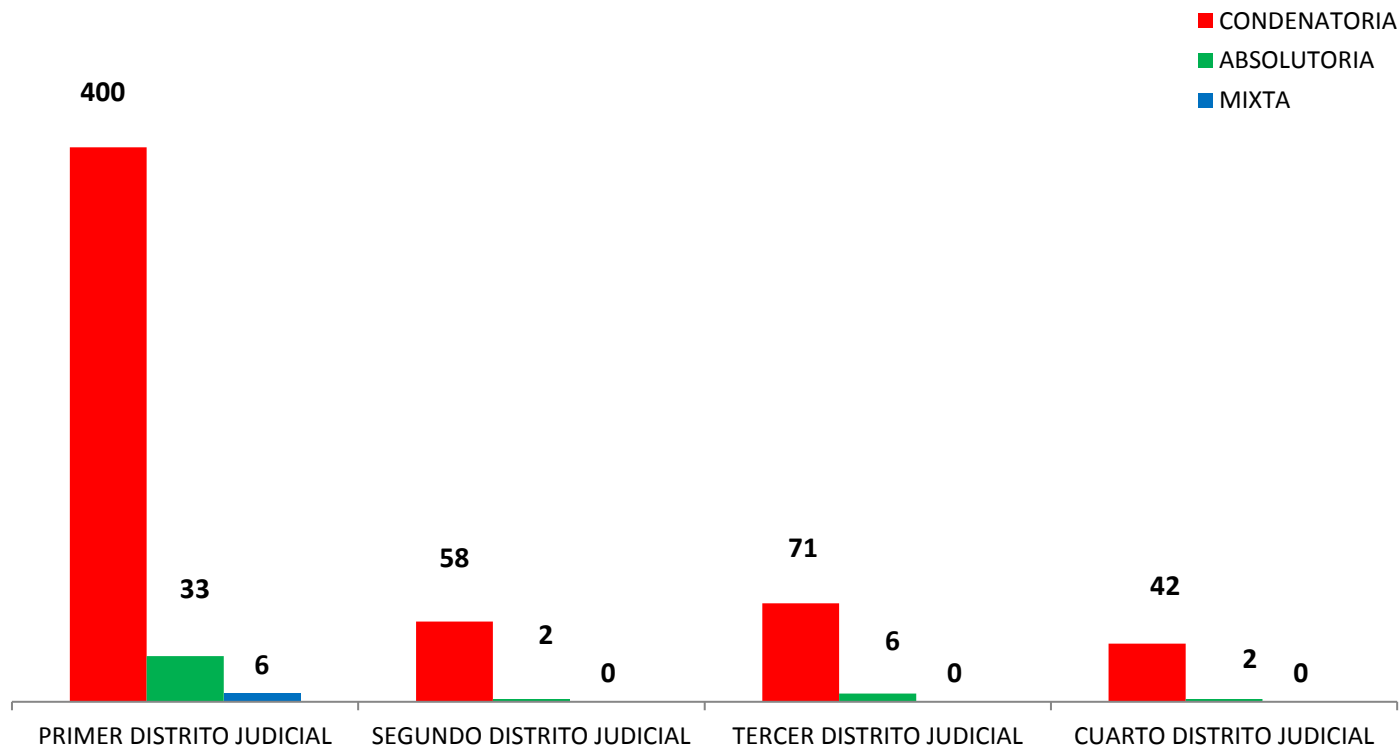

MINISTERIO PÚBLICO
PROCURADURÍA GENERAL DE LA NACIÓN
CUADRO 1. NÚMERO DE SENTENCIAS REGISTRADAS
EN LA REPÚBLICA DE PANAMÁ, POR DISTRITO JUDICIAL ^(P)
01 AL 30 DE SEPTIEMBRE DE 2019

DISTRITOS JUDICIALES	TIPO DE SENTENCIAS		
	CONDENATORIA	ABSOLUTORIA	MIXTA
TOTAL...	<u>571</u>	<u>43</u>	<u>6</u>
PRIMER DISTRITO JUDICIAL	400	33	6
SEGUNDO DISTRITO JUDICIAL	58	2	0
TERCER DISTRITO JUDICIAL	71	6	0
CUARTO DISTRITO JUDICIAL	42	2	0

(P) se refiere a datos preliminares. Se incluye datos de Adolescentes, Sistema Mixto y SPA.

Fuente: Centro de Estadísticas del Ministerio Público

MINISTERIO PÚBLICO
PROCURADURÍA GENERAL DE LA NACIÓN
GRAFICO 1. PORCENTAJE DE SENTENCIAS REGISTRADAS
EN LA REPÚBLICA DE PANAMÁ,
POR TIPO Y DISTRITO JUDICIAL
01 AL 30 DE SEPTIEMBRE DE 2019

- CONDENATORIA
- ABSOLUTORIA
- MIXTA

Fuente: Centro de Estadísticas del Ministerio Público

MINISTERIO PÚBLICO
PROCURADURÍA GENERAL DE LA NACIÓN
GRÁFICO 2. NÚMERO DE SENTENCIAS REGISTRADAS EN LA REPÚBLICA
DE PANAMÁ, POR TIPO Y DISTRITO JUDICIAL
01 AL 30 DE SEPTIEMBRE DE 2019

Fuente: Centro de Estadísticas del Ministerio Público