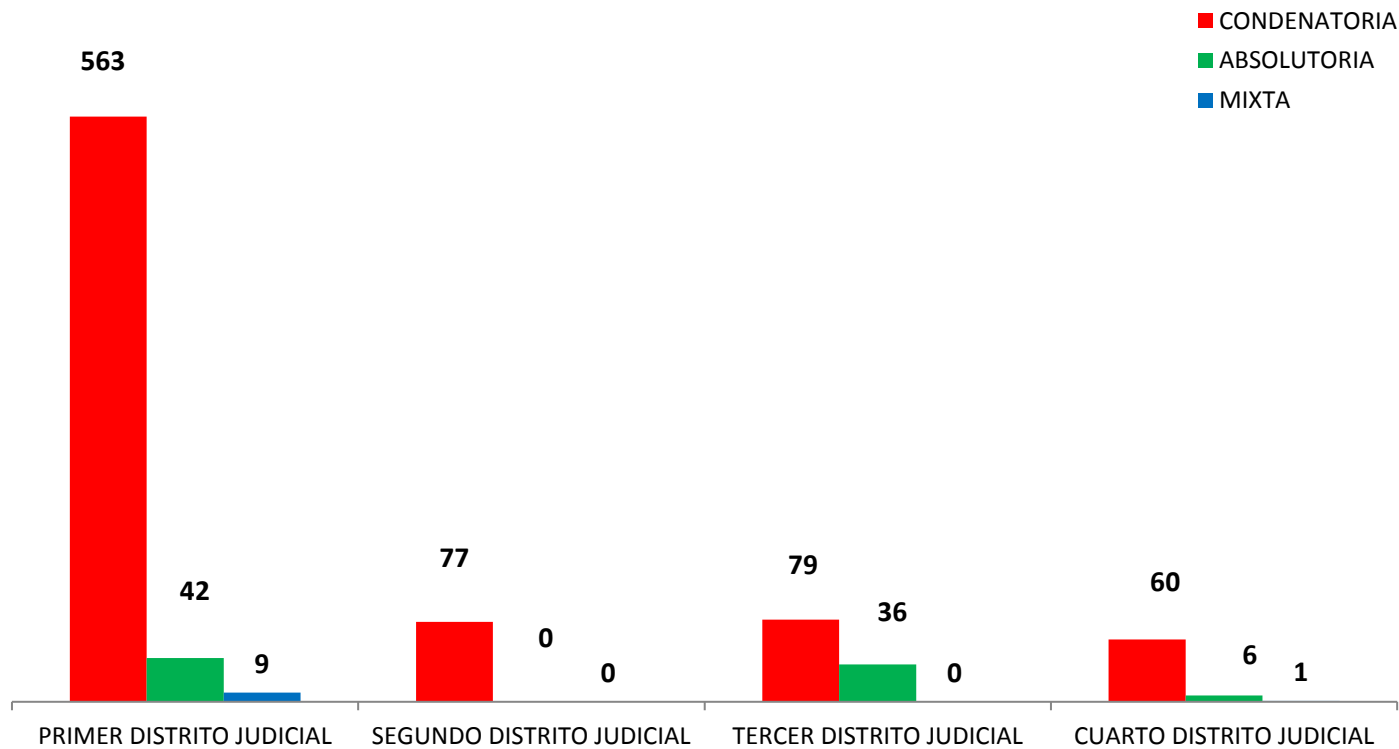

MINISTERIO PÚBLICO
PROCURADURÍA GENERAL DE LA NACIÓN
CUADRO N° 1; NÚMERO DE SENTENCIAS REGISTRADAS
EN LA REPÚBLICA DE PANAMÁ, POR DISTRITO JUDICIAL ^(P)
01 AL 31 DE MAYO DE 2019

DISTRITOS JUDICIALES	TIPO DE SENTENCIAS		
	CONDENATORIA	ABSOLUTORIA	MIXTA
TOTAL...	<u>779</u>	<u>84</u>	<u>10</u>
PRIMER DISTRITO JUDICIAL	563	42	9
SEGUNDO DISTRITO JUDICIAL	77	0	0
TERCER DISTRITO JUDICIAL	79	36	0
CUARTO DISTRITO JUDICIAL	60	6	1

Nota: P se refiere a datos preliminares. Se incluye datos de Adolescentes, Sistema Mixto Inquisitivo y SPA.

Fuente: Centro de Estadísticas del Ministerio Público

MINISTERIO PÚBLICO
PROCURADURÍA GENERAL DE LA NACIÓN
GRAFICO N° 1; PORCENTAJE DE SENTENCIAS REGISTRADAS
EN LA REPÚBLICA DE PANAMÁ,
POR TIPO Y DISTRITO JUDICIAL
01 AL 31 DE MAYO DE 2019

- CONDENATORIA
- ABSOLUTORIA
- MIXTA

Fuente: Centro de Estadísticas del Ministerio Público

MINISTERIO PÚBLICO
PROCURADURÍA GENERAL DE LA NACIÓN
GRÁFICO N° 2; NÚMERO DE SENTENCIAS REGISTRADAS EN LA REPÚBLICA
DE PANAMÁ, POR TIPO Y DISTRITO JUDICIAL
01 AL 31 DE MAYO DE 2019

Fuente: Centro de Estadísticas del Ministerio Público