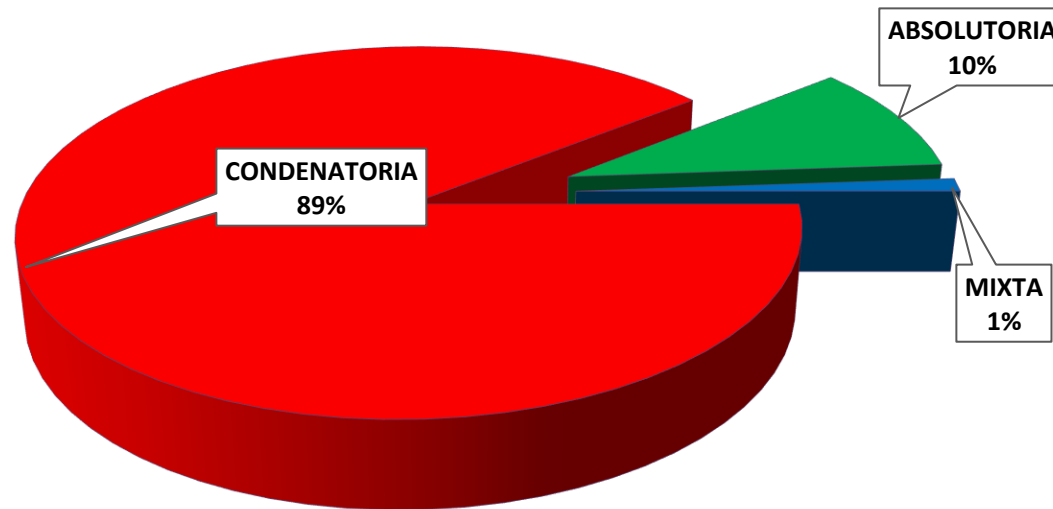

MINISTERIO PÚBLICO
PROCURADURÍA GENERAL DE LA NACIÓN
CUADRO N° 1; NÚMERO DE SENTENCIAS REGISTRADAS
EN LA REPÚBLICA DE PANAMÁ, POR DISTRITO JUDICIAL ^(P)
01 AL 31 DE MAYO DE 2019

DISTRITOS JUDICIALES	TIPO DE SENTENCIAS		
	CONDENATORIA	ABSOLUTORIA	MIXTA
TOTAL...	<u>779</u>	<u>84</u>	<u>10</u>
PRIMER DISTRITO JUDICIAL	563	42	9
SEGUNDO DISTRITO JUDICIAL	77	0	0
TERCER DISTRITO JUDICIAL	79	36	0
CUARTO DISTRITO JUDICIAL	60	6	1

Nota: P se refiere a datos preliminares. Se incluye datos de Adolescentes, Sistema Mixto Inquisitivo y SPA.

Fuente: Centro de Estadísticas del Ministerio Público

MINISTERIO PÚBLICO
PROCURADURÍA GENERAL DE LA NACIÓN
GRAFICO N° 1; PORCENTAJE DE SENTENCIAS REGISTRADAS
EN LA REPÚBLICA DE PANAMÁ,
POR TIPO Y DISTRITO JUDICIAL
01 AL 31 DE MAYO DE 2019

- CONDENATORIA
- ABSOLUTORIA
- MIXTA

Fuente: Centro de Estadísticas del Ministerio Público