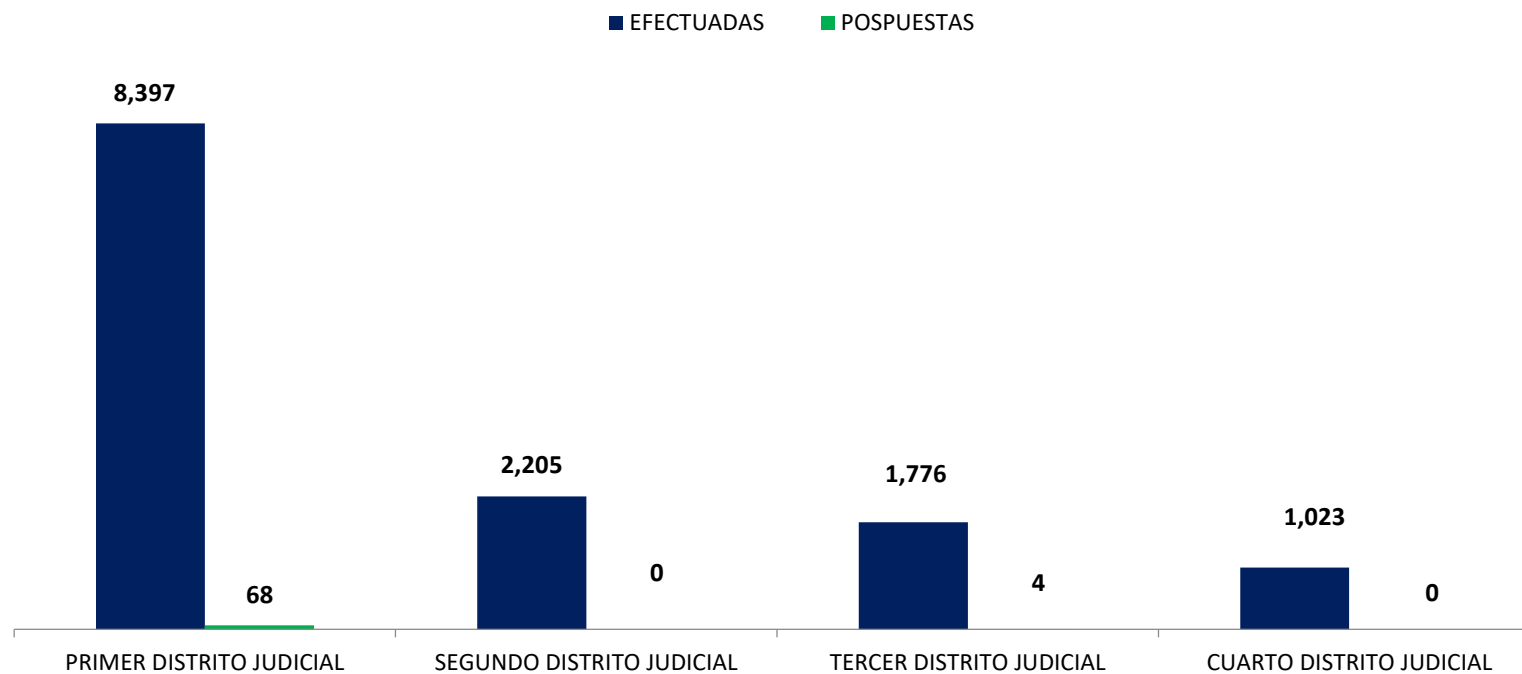

MINISTERIO PÚBLICO
PROCURADURÍA GENERAL DE LA NACIÓN

Gráfico 2. NÚMERO DE AUDIENCIAS REGISTRADAS EN LA REPÚBLICA DE PANAMÁ,
SEGÚN DISTRITO JUDICIAL: DEL 01 AL 30 DE SEPTIEMBRE DEL 2024 (P).

(P) Se refiere a cifras preliminares

Fuente: Centro de Estadísticas del Ministerio Público. Plataforma del Sistema de Audiencias Interno (SAI).