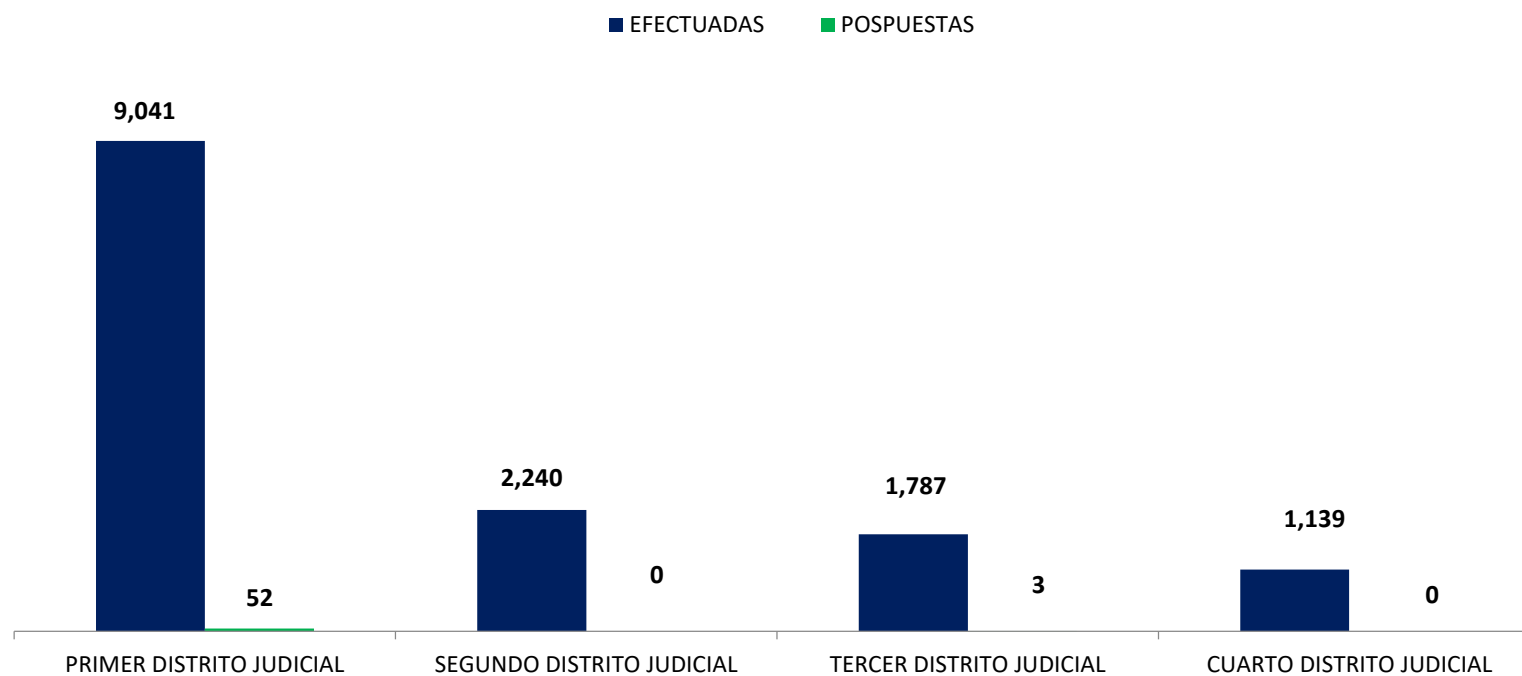

MINISTERIO PÚBLICO
PROCURADURÍA GENERAL DE LA NACIÓN

Gráfico 2. NÚMERO DE AUDIENCIAS REGISTRADAS EN LA REPÚBLICA DE PANAMÁ,
SEGÚN DISTRITO JUDICIAL: DEL 01 AL 31 DE OCTUBRE DEL 2024 (P).

(P) Se refiere a cifras preliminares

Fuente: Centro de Estadísticas del Ministerio Público. Plataforma del Sistema de Audiencias Interno (SAI).