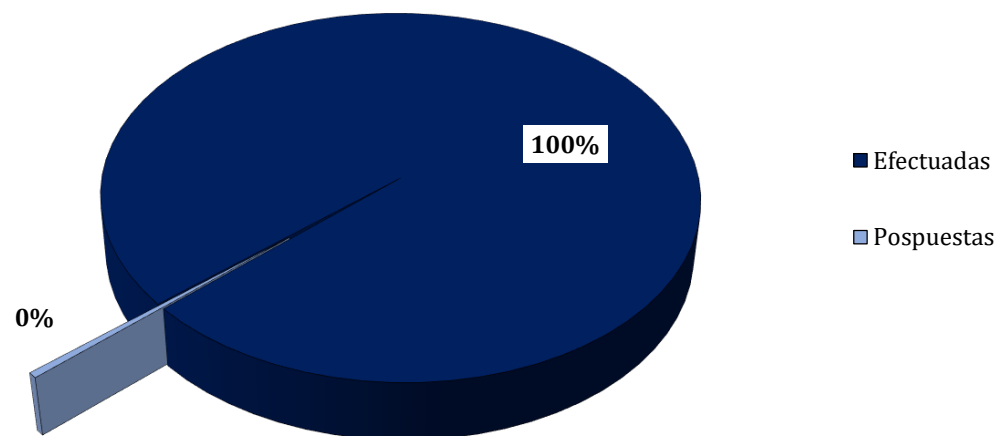

MINISTERIO PÚBLICO
PROCURADURÍA GENERAL DE LA NACIÓN

Gráfico 1. PORCENTAJE DE AUDIENCIAS REGISTRADAS EN LA REPÚBLICA DE PANAMÁ,
SEGÚN DISTRITO JUDICIAL: DEL 01 AL 31 DE MAYO DEL 2026 (P)

(P) Cifras preliminares

Fuente: Centro de Estadísticas del Ministerio Público. Plataforma del Sistema de Audiencias Interno (SAI).