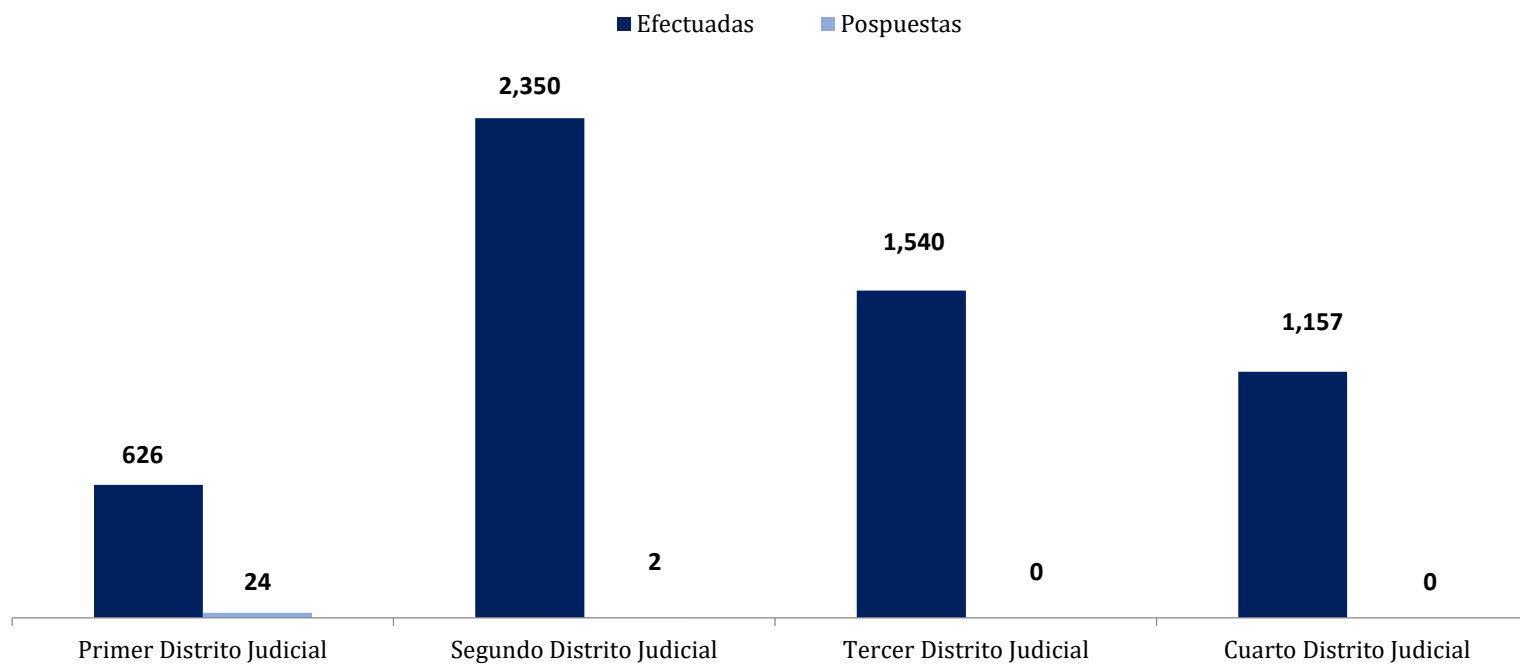

MINISTERIO PÚBLICO PROCURADURÍA GENERAL DE LA NACIÓN

Gráfico 2. NÚMERO DE AUDIENCIAS REGISTRADAS EN LA REPÚBLICA DE PANAMÁ,
SEGÚN DISTRITO JUDICIAL: DEL 01 AL 31 DE MAYO DEL 2026 (P)

(P) Cifras preliminares

Fuente: Centro de Estadísticas del Ministerio Público. Plataforma del Sistema de Audiencias Interno (SAI).