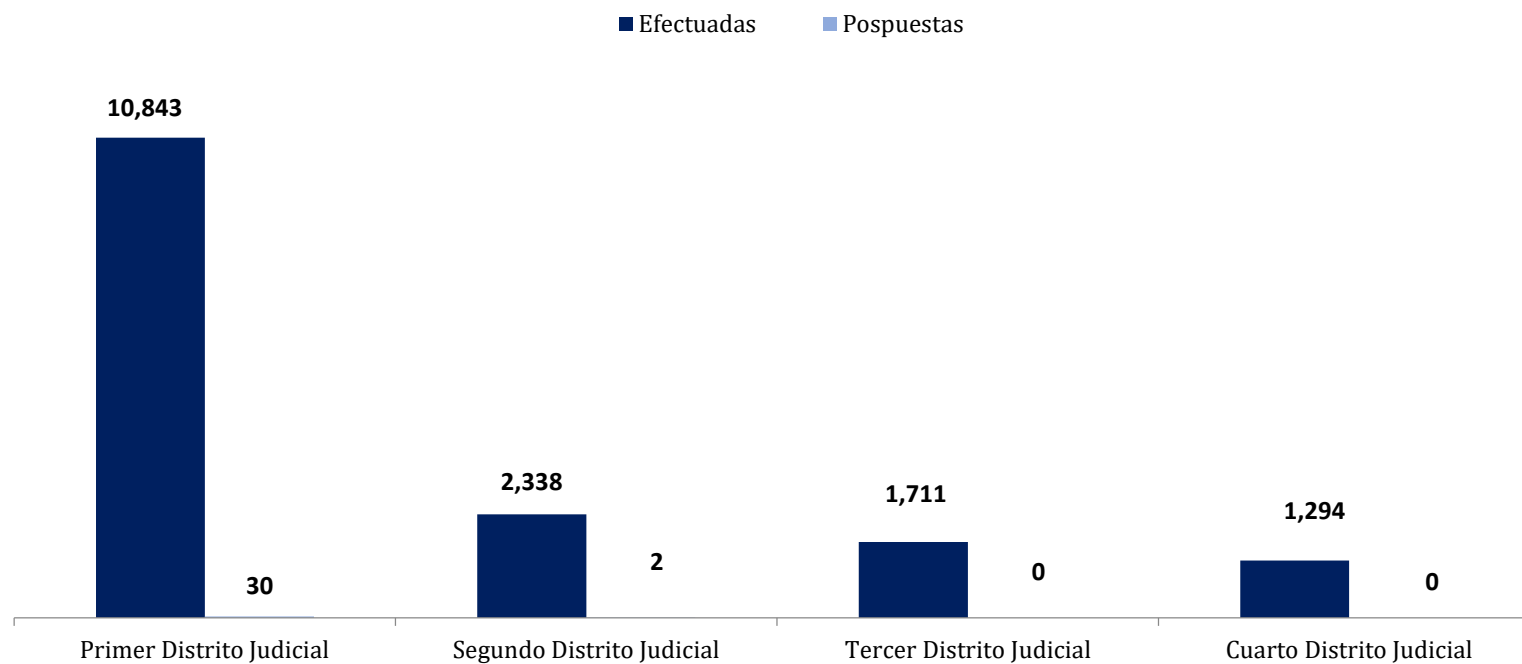

MINISTERIO PÚBLICO
PROCURADURÍA GENERAL DE LA NACIÓN

Gráfico 2. NÚMERO DE AUDIENCIAS REGISTRADAS EN LA REPÚBLICA DE PANAMÁ,
SEGÚN DISTRITO JUDICIAL: DEL 01 AL 31 DE MARZO DEL 2026 (P)

(P) Cifras preliminares

Fuente: Centro de Estadísticas del Ministerio Público. Plataforma del Sistema de Audiencias Interno (SAI).