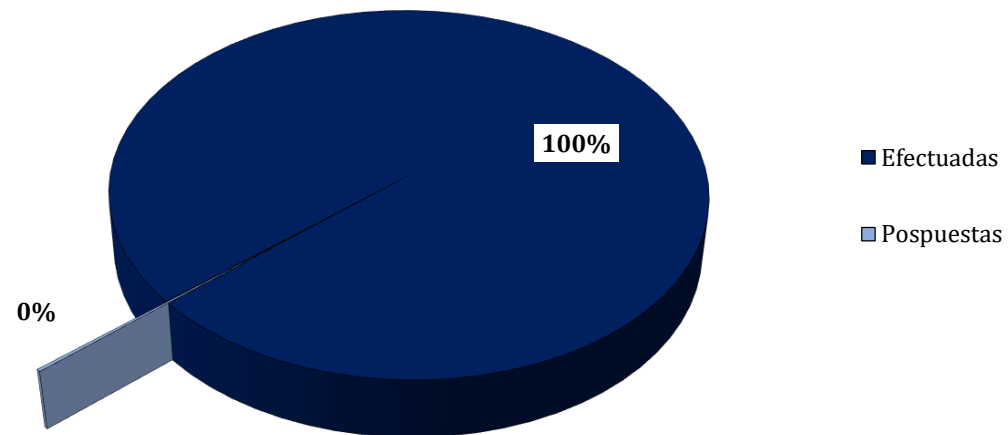

MINISTERIO PÚBLICO
PROCURADURÍA GENERAL DE LA NACIÓN

Gráfico 1. PORCENTAJE DE AUDIENCIAS REGISTRADAS EN LA REPÚBLICA DE PANAMÁ,
SEGÚN DISTRITO JUDICIAL: DEL 01 AL 31 DE MARZO DEL 2026 (P)

(P) Cifras preliminares

Fuente: Centro de Estadísticas del Ministerio Público. Plataforma del Sistema de Audiencias Interno (SAI).