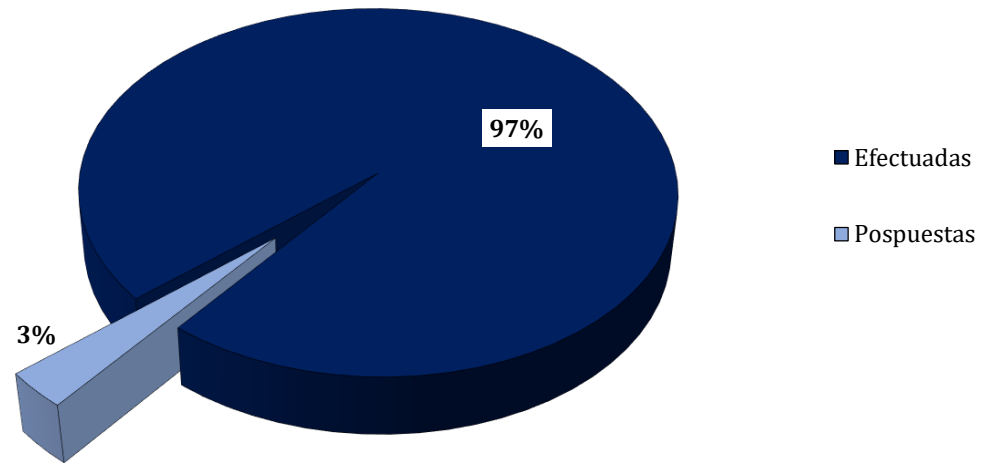

MINISTERIO PÚBLICO
PROCURADURÍA GENERAL DE LA NACIÓN

Gráfico 1. PORCENTAJE DE AUDIENCIAS REGISTRADAS EN LA REPÚBLICA DE PANAMÁ,
SEGÚN DISTRITO JUDICIAL: DEL 01 AL 31 DE ENERO DEL 2025 (P)

(P) Cifras preliminares

Fuente: Centro de Estadísticas del Ministerio Público. Plataforma del Sistema de Audiencias Interno (SAI).