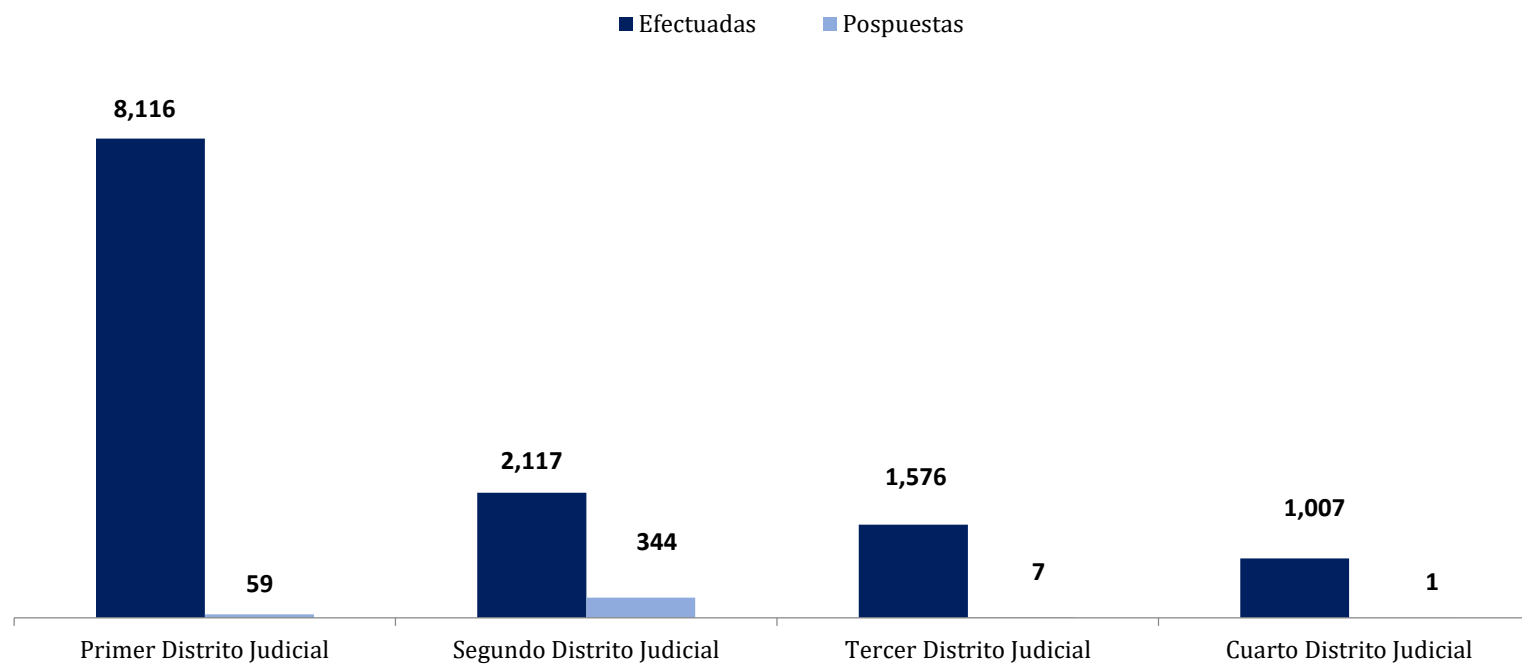

MINISTERIO PÚBLICO

PROCURADURÍA GENERAL DE LA NACIÓN

Gráfico 2. NÚMERO DE AUDIENCIAS REGISTRADAS EN LA REPÚBLICA DE PANAMÁ, SEGÚN DISTRITO JUDICIAL: DEL 01 AL 31 DE ENERO DEL 2025 (P)

(P) Cifras preliminares

Fuente: Centro de Estadísticas del Ministerio Público. Plataforma del Sistema de Audiencias Interno (SAI).