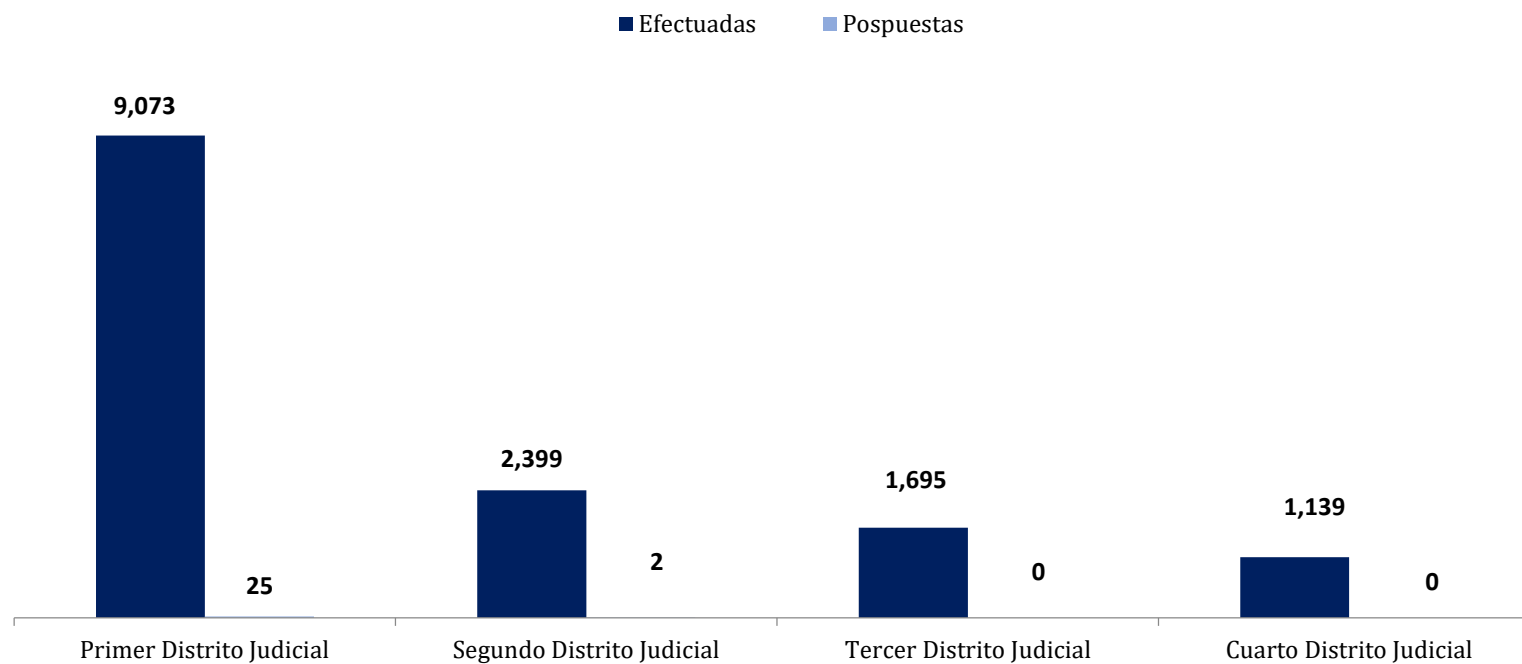

MINISTERIO PÚBLICO

PROCURADURÍA GENERAL DE LA NACIÓN

Gráfico 2. NÚMERO DE AUDIENCIAS REGISTRADAS EN LA REPÚBLICA DE PANAMÁ, SEGÚN DISTRITO JUDICIAL: DEL 01 AL 30 DE ABRIL DEL 2026 (P)

(P) Cifras preliminares

Fuente: Centro de Estadísticas del Ministerio Público. Plataforma del Sistema de Audiencias Interno (SAI).