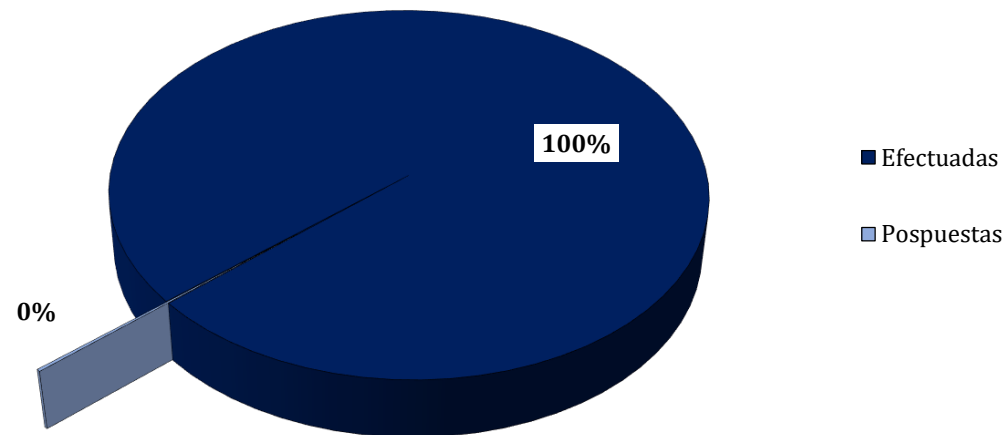

MINISTERIO PÚBLICO
PROCURADURÍA GENERAL DE LA NACIÓN

Gráfico 1. PORCENTAJE DE AUDIENCIAS REGISTRADAS EN LA REPÚBLICA DE PANAMÁ,
SEGÚN DISTRITO JUDICIAL: DEL 01 AL 30 DE ABRIL DEL 2026 (P)

(P) Cifras preliminares

Fuente: Centro de Estadísticas del Ministerio Público. Plataforma del Sistema de Audiencias Interno (SAI).