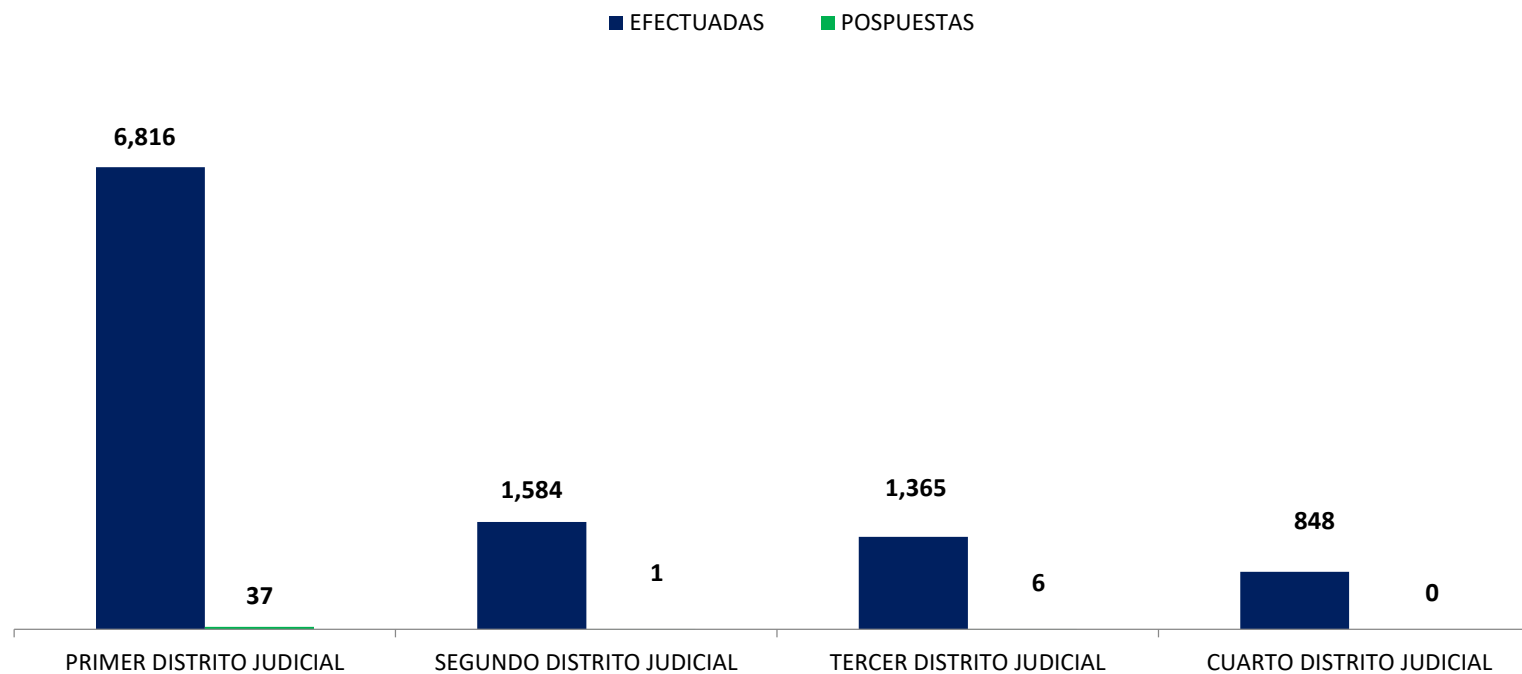

MINISTERIO PÚBLICO
PROCURADURÍA GENERAL DE LA NACIÓN

Gráfico 2. NÚMERO DE AUDIENCIAS REGISTRADAS EN LA REPÚBLICA DE PANAMÁ,
SEGÚN DISTRITO JUDICIAL: DEL 01 AL 30 DE NOVIEMBRE DEL 2024 (P).

(P) Se refiere a cifras preliminares

Fuente: Centro de Estadísticas del Ministerio Público. Plataforma del Sistema de Audiencias Interno (SAI).