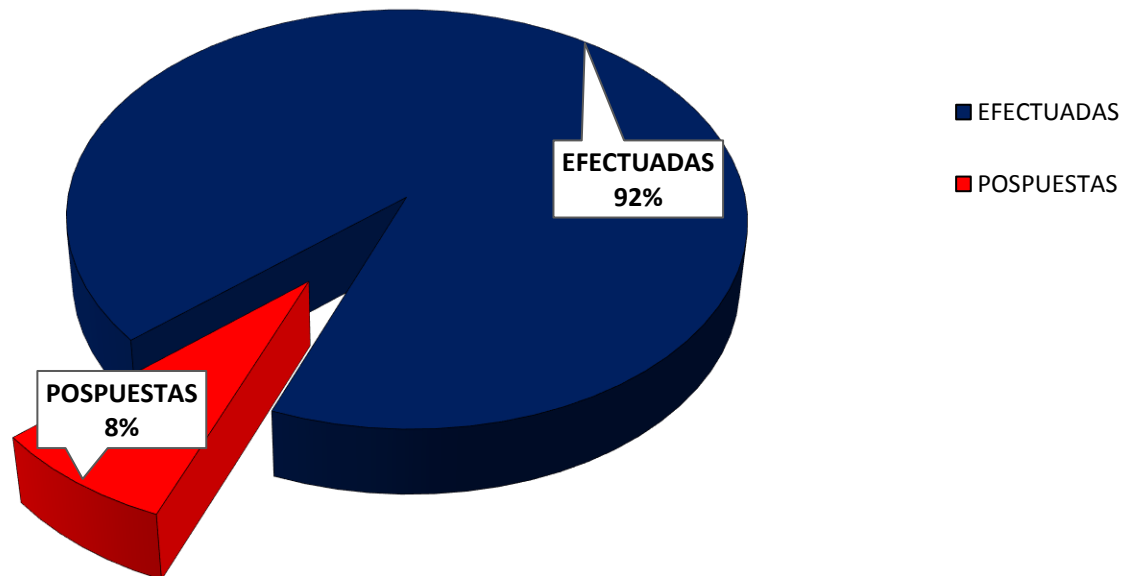

MINISTERIO PÚBLICO
PROCURADURÍA GENERAL DE LA NACIÓN
GRÁFICO N°1; PORCENTAJE DE AUDIENCIAS REGISTRADAS
EN LA REPÚBLICA DE PANAMÁ, POR DISTRITO JUDICIAL
01 AL 31 DE MAYO DE 2019

Fuente: Centro de Estadísticas del Ministerio Público

Fuente: Centro de Estadística del Ministerio Público