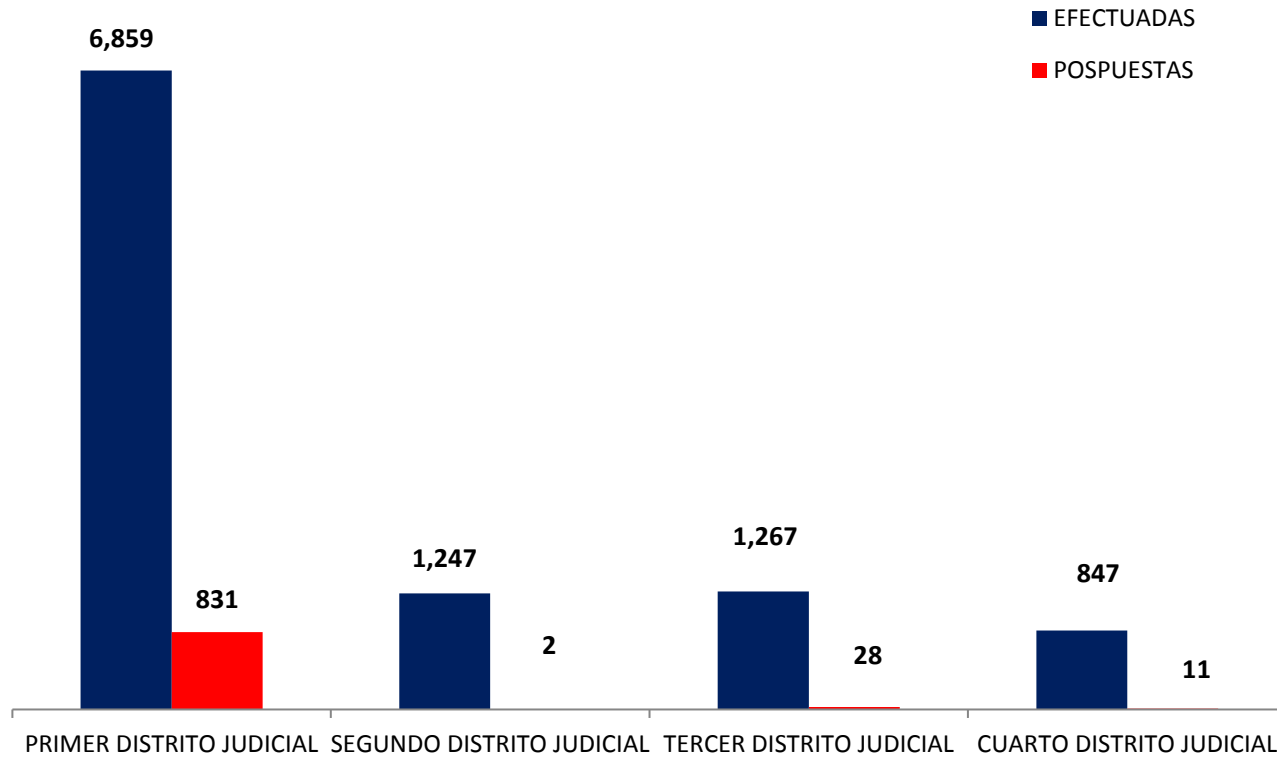

MINISTERIO PÚBLICO
PROCURADURÍA GENERAL DE LA NACIÓN
CUADRO N° 1; NÚMERO DE AUDIENCIAS REGISTRADAS
EN LA REPÚBLICA DE PANAMÁ, POR DISTRITO JUDICIAL (P)
01 AL 31 DE MAYO DE 2019

DISTRITOS JUDICIALES	AUDIENCIAS	
	EFFECTUADAS	POSPUESTAS
TOTAL...	<u>10,220</u>	<u>872</u>
PRIMER DISTRITO JUDICIAL	6,859	831
SEGUNDO DISTRITO JUDICIAL	1,247	2
TERCER DISTRITO JUDICIAL	1,267	28
CUARTO DISTRITO JUDICIAL	847	11

Nota: P se refiere a datos preliminares. Se incluye datos de Adolescentes, Sistema Mixto Inquisitivo y SPA.

Fuente: Centro de Estadísticas del Ministerio Público

MINISTERIO PÚBLICO
PROCURADURÍA GENERAL DE LA NACIÓN
GRÁFICO N°1; PORCENTAJE DE AUDIENCIAS REGISTRADAS
EN LA REPÚBLICA DE PANAMÁ, POR DISTRITO JUDICIAL
01 AL 31 DE MAYO DE 2019

Fuente: Centro de Estadísticas del Ministerio Público