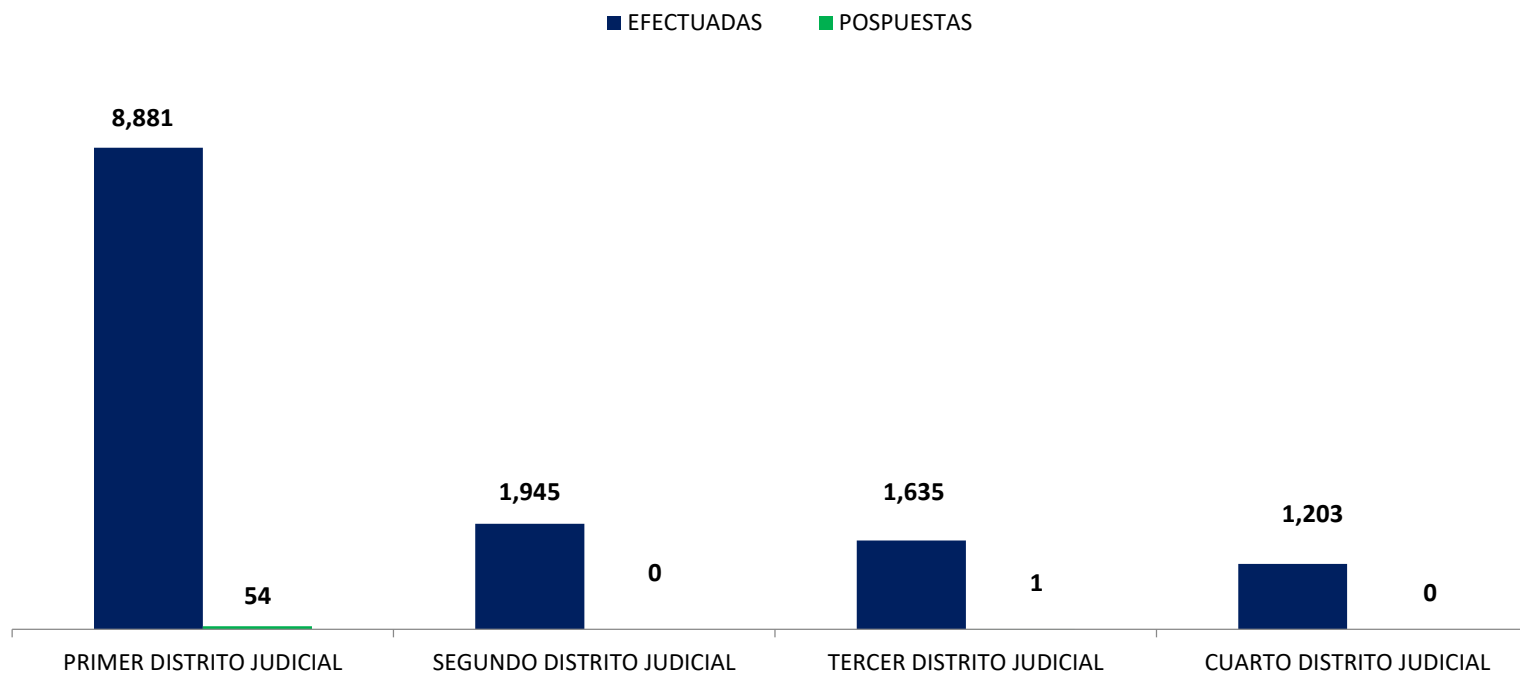

MINISTERIO PÚBLICO
PROCURADURÍA GENERAL DE LA NACIÓN

Gráfico 2. NÚMERO DE AUDIENCIAS REGISTRADAS EN LA REPÚBLICA DE PANAMÁ,
SEGÚN DISTRITO JUDICIAL: DEL 01 AL 31 DE AGOSTO DEL 2024 (P).

(P) Se refiere a cifras preliminares

Fuente: Centro de Estadísticas del Ministerio Público. Plataforma del Sistema de Audiencias Interno (SAI).