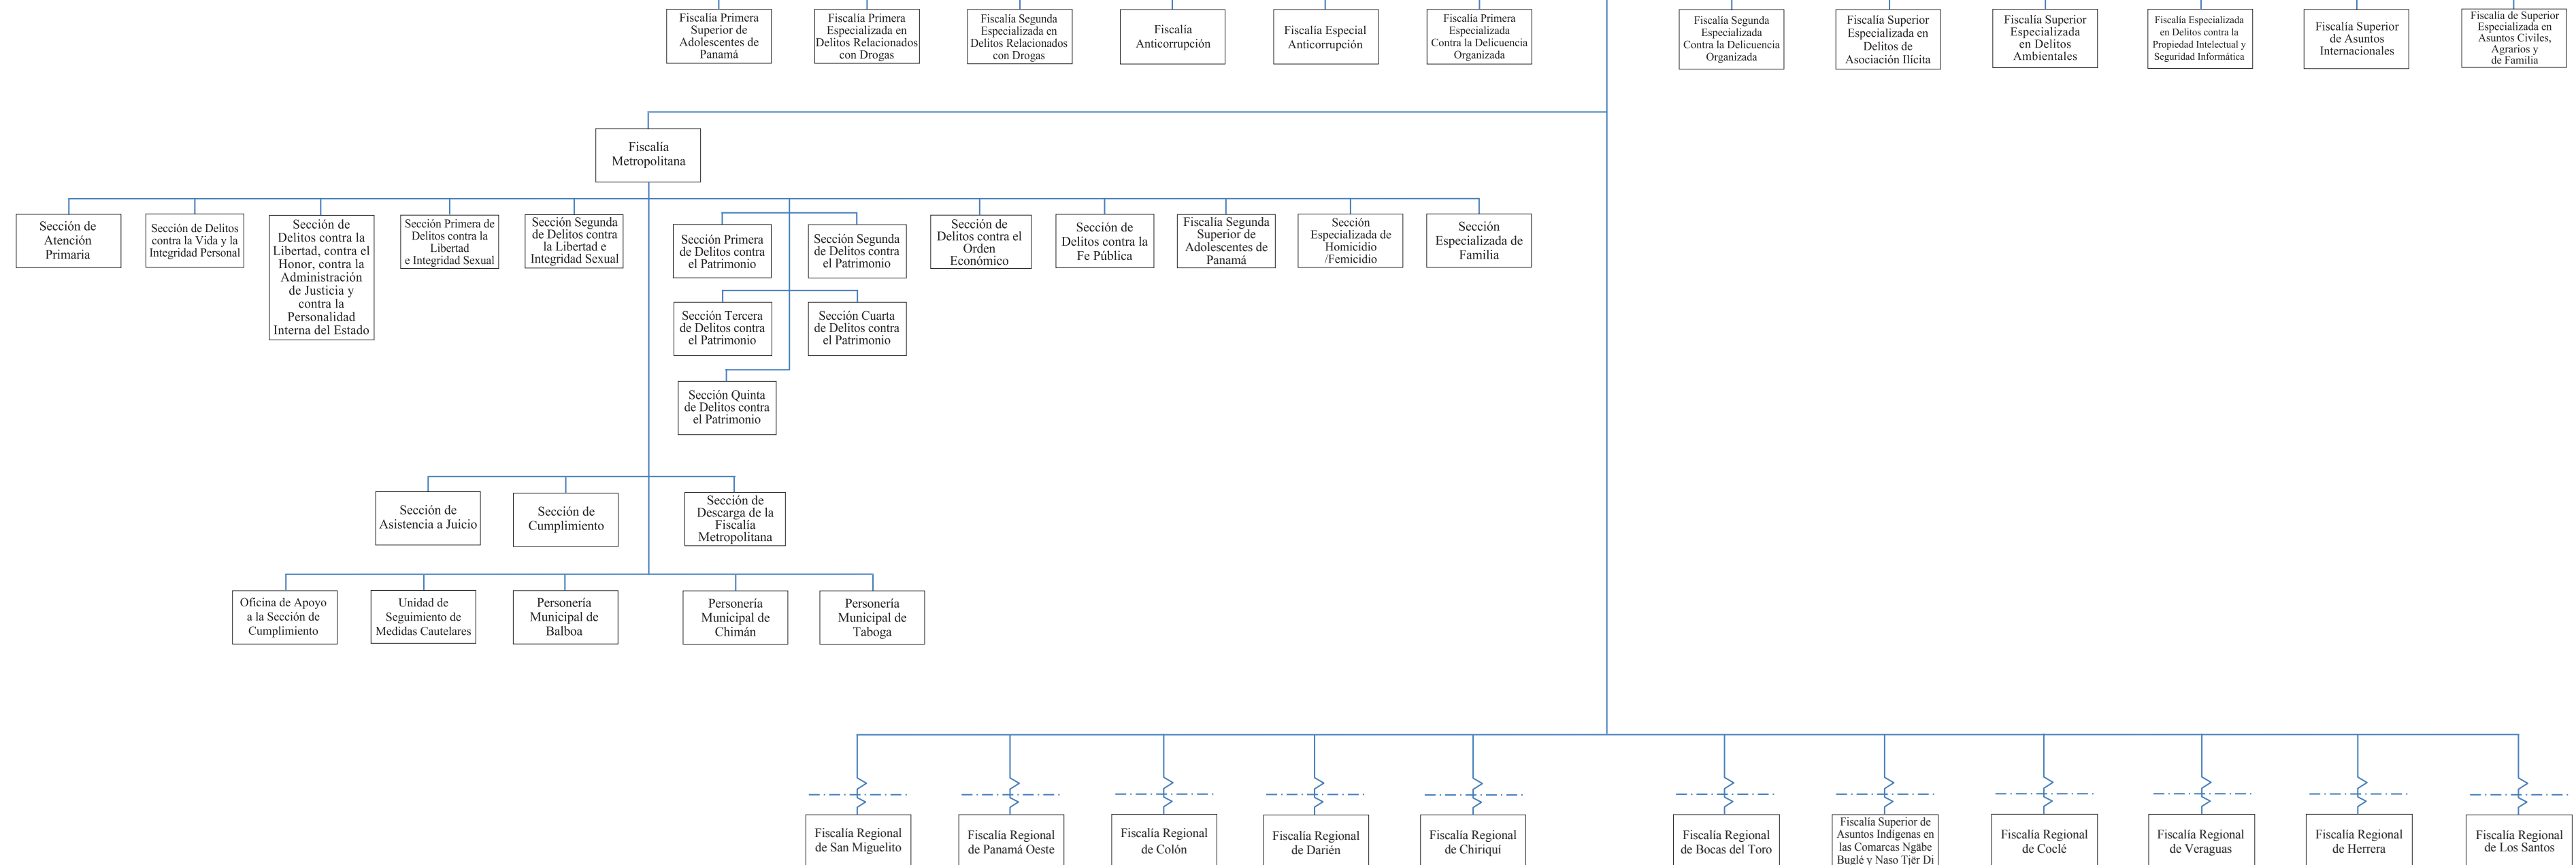

MINISTERIO PÚBLICO
Procuraduría General de la Nación

Nivel Político y Directivo

Nivel Coordinador

Secretaría General

Subsecretaría General

Nivel Asesor

Nivel Fiscalizador

Nivel Auxiliar de Apoyo

Nivel Operativo Sustantivo

(Organigrama General)