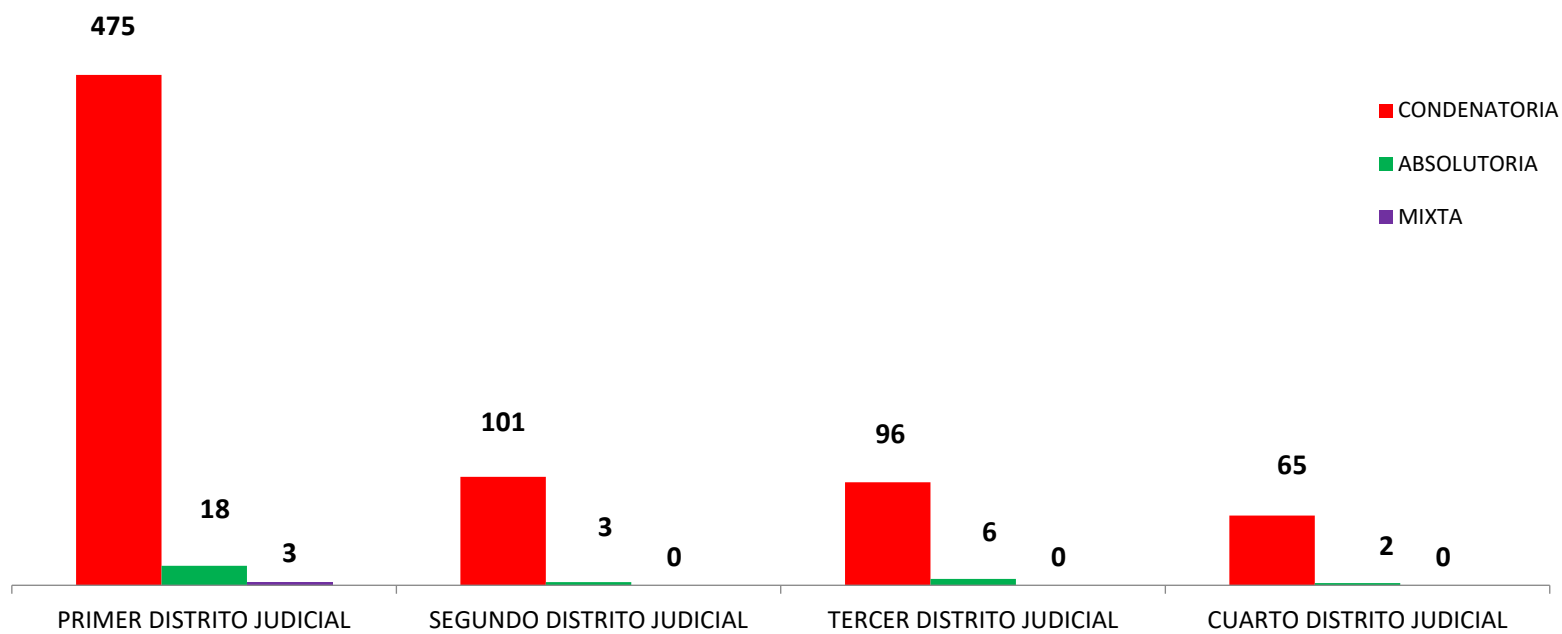

MINISTERIO PÚBLICO
PROCURADURÍA GENERAL DE LA NACIÓN
CUADRO 1. NÚMERO DE SENTENCIAS REGISTRADAS
EN LA REPÚBLICA DE PANAMÁ, POR DISTRITO JUDICIAL
DEL 01 AL 31 DE DICIEMBRE DEL 2023 (P).

DISTRITOS JUDICIALES	TIPO DE SENTENCIAS		
	CONDENATORIA	ABSOLUTORIA	MIXTA
TOTAL...	737	29	3
PRIMER DISTRITO JUDICIAL	475	18	3
SEGUNDO DISTRITO JUDICIAL	101	3	0
TERCER DISTRITO JUDICIAL	96	6	0
CUARTO DISTRITO JUDICIAL	65	2	0

(P) se refiere a datos preliminares. Se incluye datos de Sistema Penal Acusatorio , Mixto Inquisitivo. y Fiscalías Superiores de Adolescentes.

Fuente: Centro de Estadísticas del Ministerio Público. / Plataforma del Sistema de Audiencias Interno (SAI).

MINISTERIO PÚBLICO
PROCURADURÍA GENERAL DE LA NACIÓN
GRÁFICO 1. NÚMERO DE SENTENCIAS REGISTRADAS
EN LA REPÚBLICA DE PANAMÁ, POR DISTRITO JUDICIAL
DEL 01 AL 31 DE DICIEMBRE DEL 2023 (P).

(P) Se refiere a cifras preliminares.