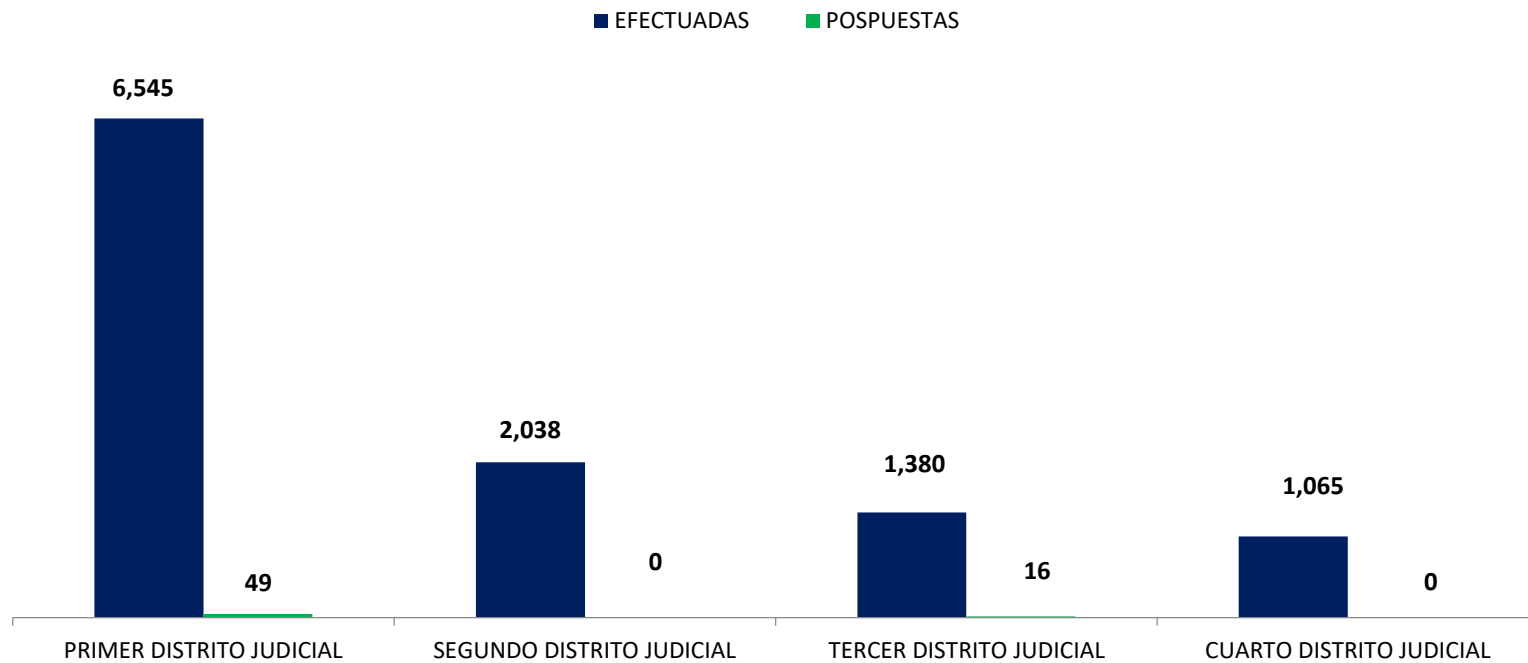

Fuente: Centro de Estadísticas del Ministerio Público. Plataforma del Sistema de Audiencias Interno (SAI).

MINISTERIO PÚBLICO
PROCURADURÍA GENERAL DE LA NACIÓN

GRÁFICO 2. NÚMERO DE AUDIENCIAS REGISTRADAS EN LA REPÚBLICA DE PANAMÁ,
POR DISTRITO JUDICIAL: DEL 01 AL 31 DE DICIEMBRE DEL 2023 (P).