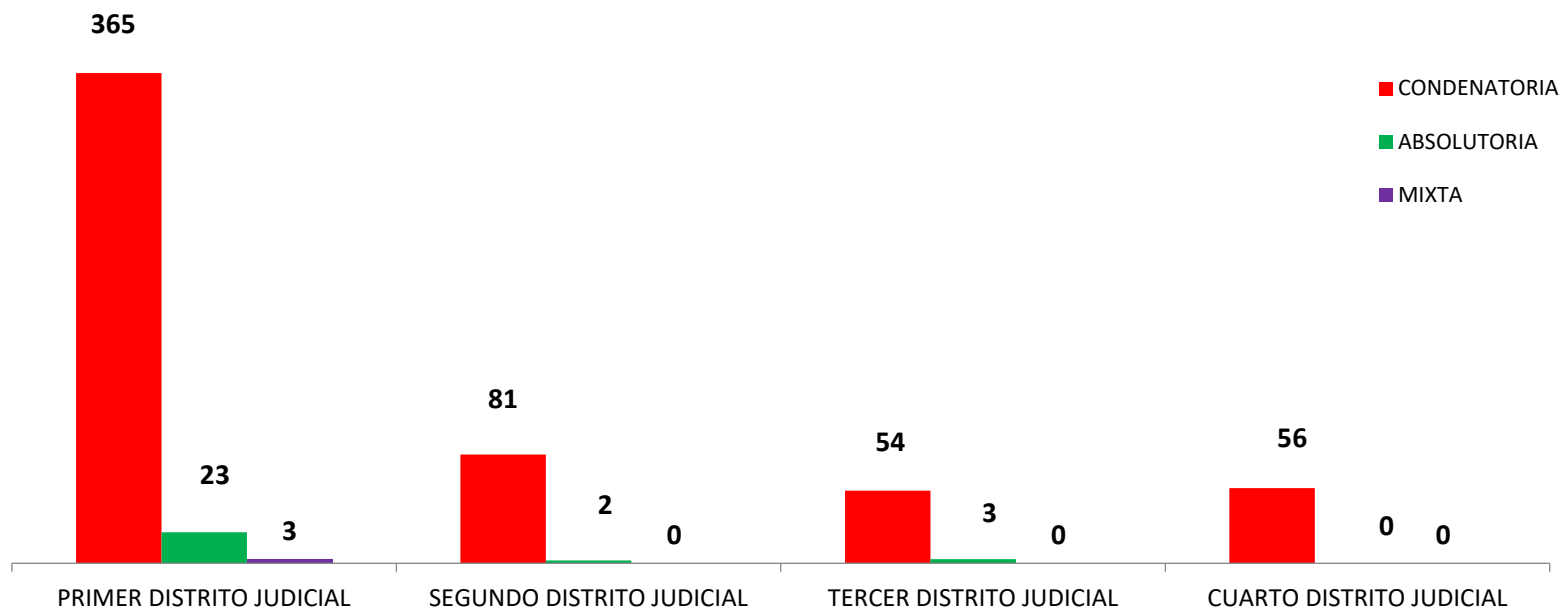

MINISTERIO PÚBLICO
PROCURADURÍA GENERAL DE LA NACIÓN
CUADRO 1; NÚMERO DE SENTENCIAS REGISTRADAS
EN LA REPÚBLICA DE PANAMÁ, POR DISTRITO JUDICIAL
DEL 01 AL 30 DE NOVIEMBRE DEL 2023 (P).

DISTRITOS JUDICIALES	TIPO DE SENTENCIAS		
	CONDENATORIA	ABSOLUTORIA	MIXTA
TOTAL...	556	28	3
PRIMER DISTRITO JUDICIAL	365	23	3
SEGUNDO DISTRITO JUDICIAL	81	2	0
TERCER DISTRITO JUDICIAL	54	3	0
CUARTO DISTRITO JUDICIAL	56	0	0

(P) se refiere a datos preliminares. Se incluye datos de Sistema Penal Acusatorio , Mixto Inquisitivo. y Fiscalías Superiores de Adolescentes.

Fuente: Centro de Estadísticas del Ministerio Público. / Plataforma del Sistema de Audiencias Interno (SAI).

MINISTERIO PÚBLICO
PROCURADURÍA GENERAL DE LA NACIÓN
GRÁFICO 2; NÚMERO DE SENTENCIAS REGISTRADAS
EN LA REPÚBLICA DE PANAMÁ, POR DISTRITO JUDICIAL
DEL 01 AL 30 DE NOVIEMBRE DEL 2023 (P).

(P) Se refiere a cifras preliminares.