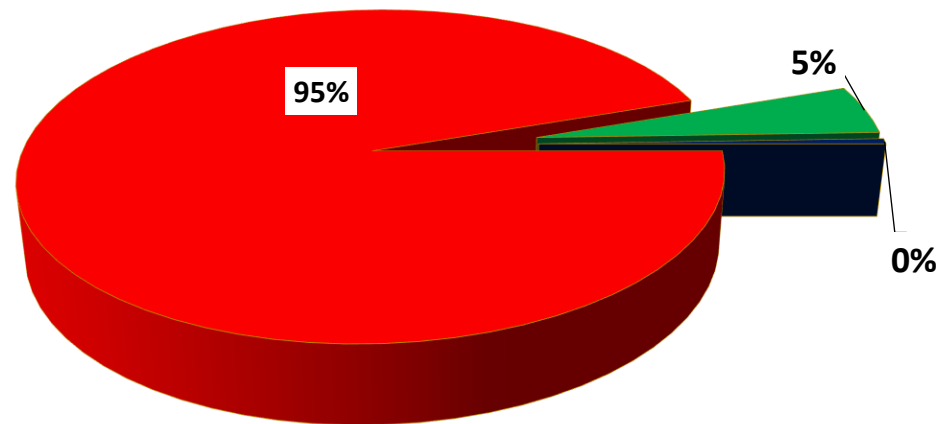

MINISTERIO PÚBLICO
PROCURADURÍA GENERAL DE LA NACIÓN
GRÁFICO 1; PORCENTAJE DE SENTENCIAS REGISTRADAS
EN LA REPÚBLICA DE PANAMÁ, POR DISTRITO JUDICIAL
DEL 01 AL 30 DE NOVIEMBRE DEL 2023 (P).

- CONDENATORIA
- ABSOLUTORIA
- MIXTA

(P) Se refiere a cifras preliminares.

Fuente: Centro de Estadísticas del Ministerio Público. Plataforma del Sistema de Audiencias Interno (SAI).