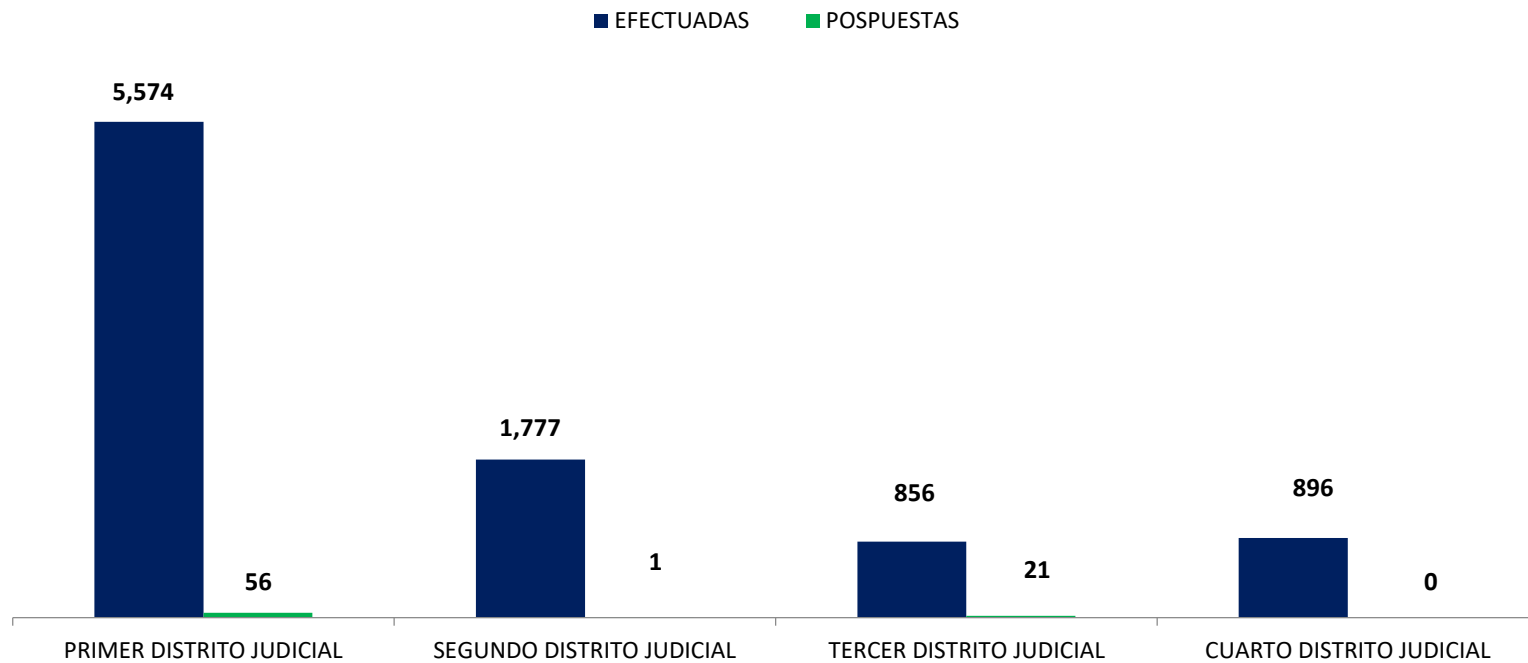

Fuente: Centro de Estadísticas del Ministerio Público. Plataforma del Sistema de Audiencias Interno (SAI).

MINISTERIO PÚBLICO
PROCURADURÍA GENERAL DE LA NACIÓN

GRÁFICO 2; NÚMERO DE AUDIENCIAS REGISTRADAS EN LA REPÚBLICA DE PANAMÁ,
POR DISTRITO JUDICIAL: DEL 01 AL 30 DE NOVIEMBRE DEL 2023 (P).