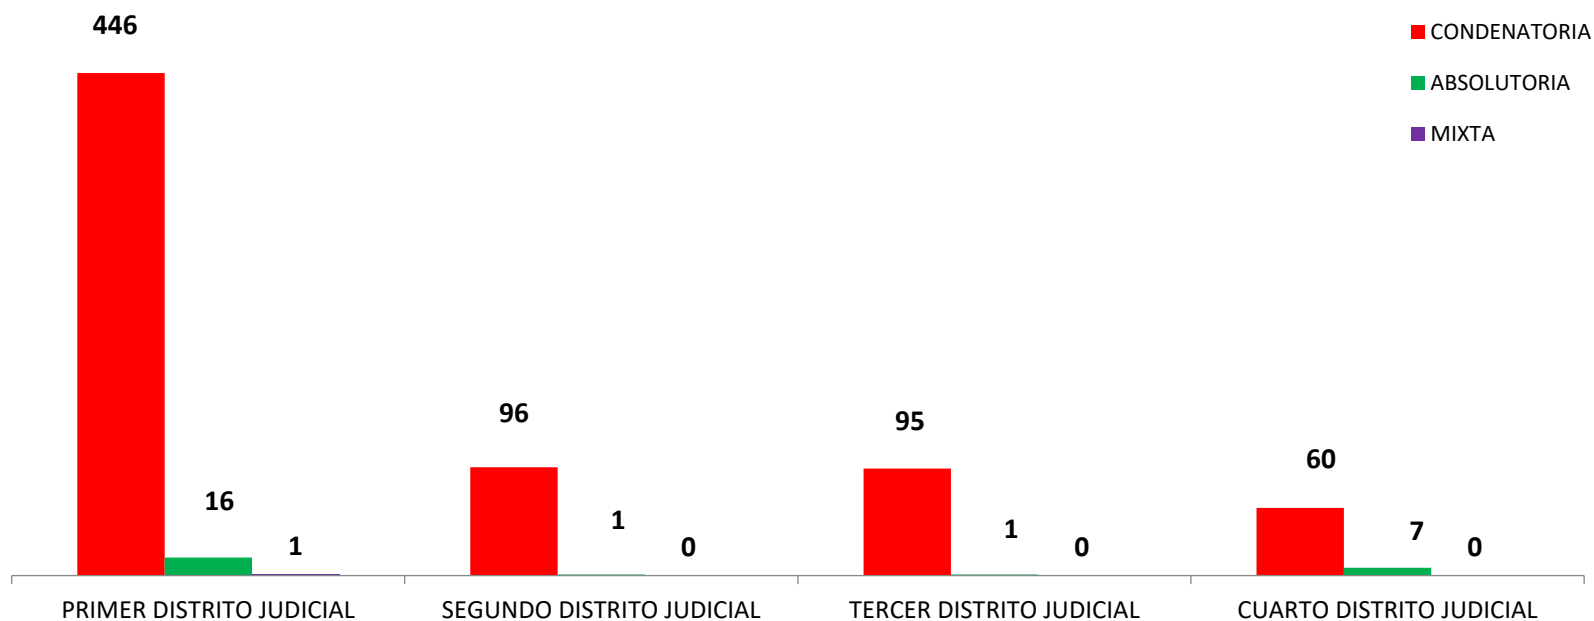

MINISTERIO PÚBLICO
PROCURADURÍA GENERAL DE LA NACIÓN
GRÁFICO 2; NÚMERO DE SENTENCIAS REGISTRADAS
EN LA REPÚBLICA DE PANAMÁ, POR DISTRITO JUDICIAL
DEL 01 AL 31 DE OCTUBRE DEL 2023 (P).

Fuente: Centro de Estadísticas del Ministerio Público. Sistema de Audiencias Interno