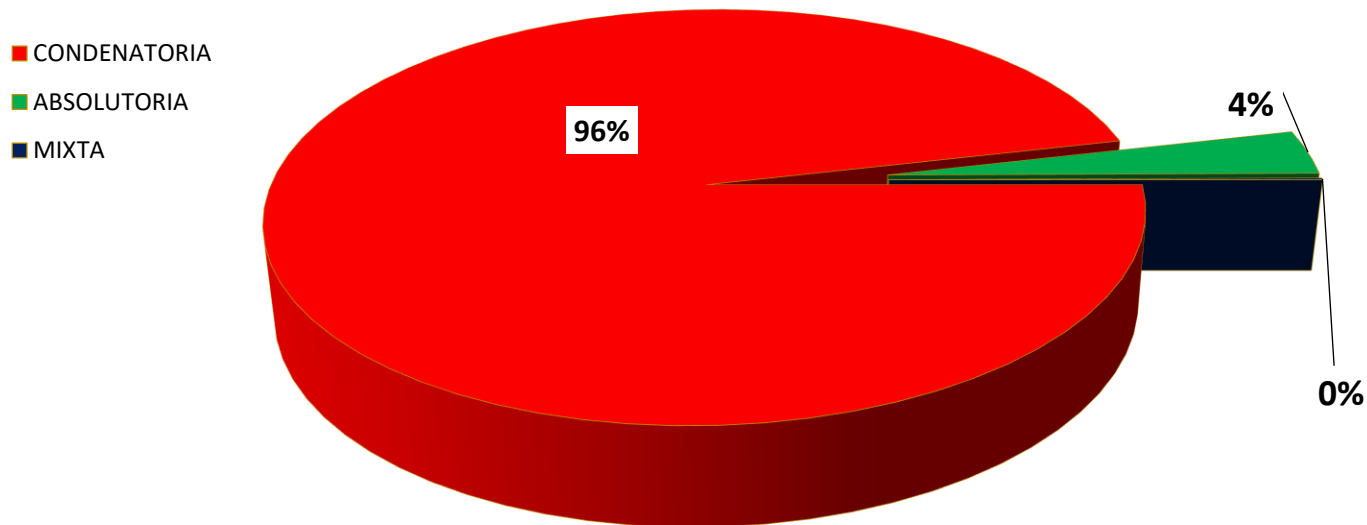

MINISTERIO PÚBLICO
PROCURADURÍA GENERAL DE LA NACIÓN
CUADRO 1; NÚMERO DE SENTENCIAS REGISTRADAS
EN LA REPÚBLICA DE PANAMÁ, POR DISTRITO JUDICIAL
DEL 01 AL 31 DE OCTUBRE DEL 2023 (P).

DISTRITOS JUDICIALES	TIPO DE SENTENCIAS		
	CONDENATORIA	ABSOLUTORIA	MIXTA
TOTAL...	697	25	1
PRIMER DISTRITO JUDICIAL	446	16	1
SEGUNDO DISTRITO JUDICIAL	96	1	0
TERCER DISTRITO JUDICIAL	95	1	0
CUARTO DISTRITO JUDICIAL	60	7	0

(P) se refiere a datos preliminares. Se incluye datos de Sistema Penal Acusatorio , Mixto Inquisitivo. y Fiscalías Superiores de Adolescentes.

Fuente: Centro de Estadísticas del Ministerio Público. / Sistema de Audiencias Interno.

MINISTERIO PÚBLICO
PROCURADURÍA GENERAL DE LA NACIÓN
GRÁFICO 1; PORCENTAJE DE SENTENCIAS REGISTRADAS
EN LA REPÚBLICA DE PANAMÁ, POR DISTRITO JUDICIAL
DEL 01 AL 31 DE OCTUBRE DEL 2023 (P).

Fuente: Centro de Estadísticas del Ministerio Público. Sistema de Audiencias Interno