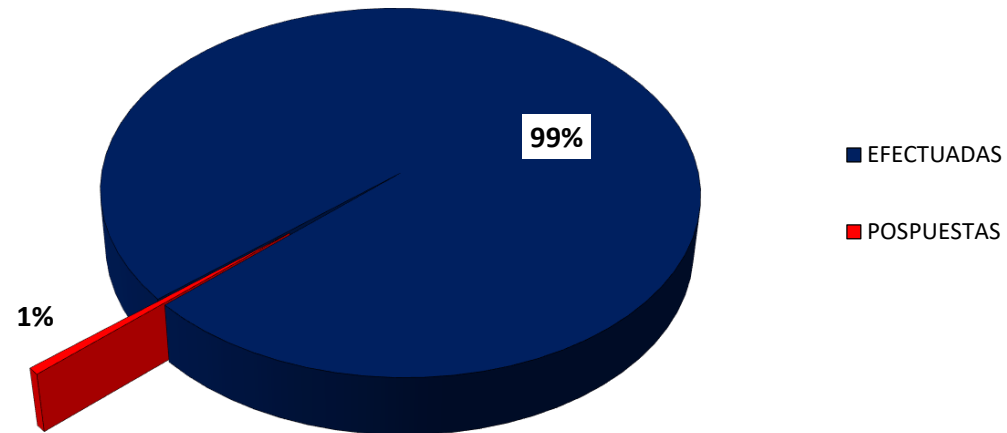

MINISTERIO PÚBLICO
PROCURADURÍA GENERAL DE LA NACIÓN
GRÁFICO 1; PORCENTAJE DE AUDIENCIAS REGISTRADAS EN LA REPÚBLICA DE PANAMÁ,
POR DISTRITO JUDICIAL: DEL 01 AL 31 DE OCTUBRE DEL 2023 (P).

(P) Cifras preliminares
Fuente: Centro de Estadísticas del Ministerio Público. Sistema de Audiencias Interno