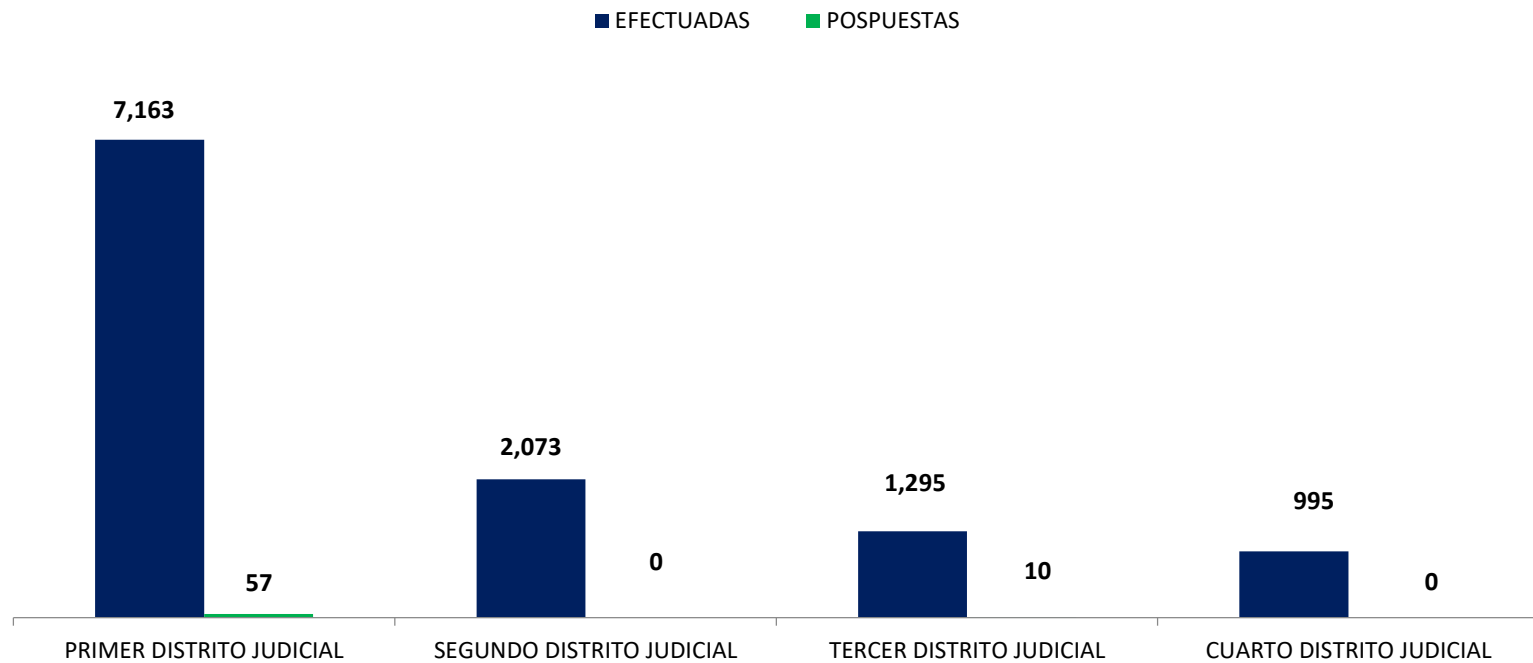

MINISTERIO PÚBLICO
PROCURADURÍA GENERAL DE LA NACIÓN

GRÁFICO 2; NÚMERO DE AUDIENCIAS REGISTRADAS EN LA REPÚBLICA DE PANAMÁ,
POR DISTRITO JUDICIAL: DEL 01 AL 31 DE OCTUBRE DEL 2023 (P).

(P) Cifras preliminares

Fuente: Centro de Estadísticas del Ministerio Público. Sistema de Audiencias Interno