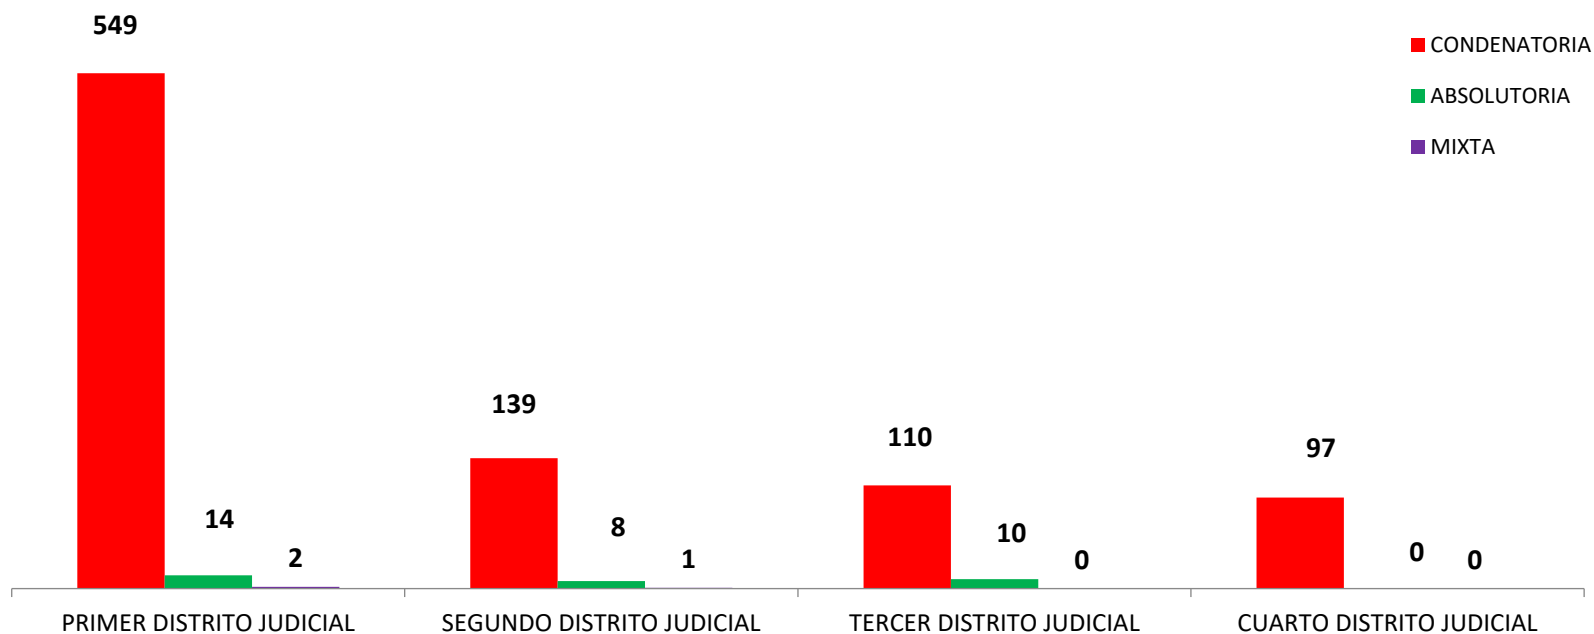

MINISTERIO PÚBLICO
PROCURADURÍA GENERAL DE LA NACIÓN
GRÁFICO 2; NÚMERO DE SENTENCIAS REGISTRADAS
EN LA REPÚBLICA DE PANAMÁ, POR DISTRITO JUDICIAL
DEL 01 AL 30 DE SEPTIEMBRE DEL 2023

Fuente: Centro de Estadísticas del Ministerio Público. Sistema de Audiencias Interno