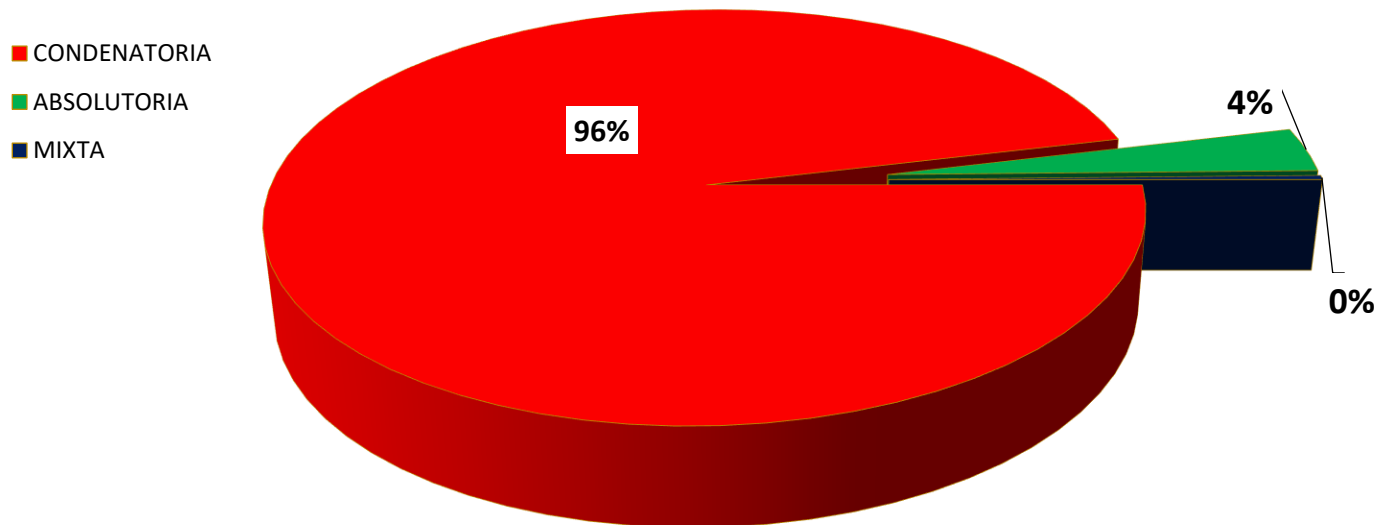

MINISTERIO PÚBLICO
PROCURADURÍA GENERAL DE LA NACIÓN
CUADRO 1; NÚMERO DE SENTENCIAS REGISTRADAS
EN LA REPÚBLICA DE PANAMÁ, POR DISTRITO JUDICIAL
DEL 01 AL 30 DE SEPTIEMBRE DEL 2023

DISTRITOS JUDICIALES	TIPO DE SENTENCIAS		
	CONDENATORIA	ABSOLUTORIA	MIXTA
TOTAL...	895	32	3
PRIMER DISTRITO JUDICIAL	549	14	2
SEGUNDO DISTRITO JUDICIAL	139	8	1
TERCER DISTRITO JUDICIAL	110	10	0
CUARTO DISTRITO JUDICIAL	97	0	0

(P) se refiere a datos preliminares. Se incluye datos de Sistema Penal Acusatorio , Mixto Inquisitivo. y Fiscalías Superiores de Adolescentes.

Fuente: Centro de Estadísticas del Ministerio Público. / Sistema de Audiencias Interno.

MINISTERIO PÚBLICO
PROCURADURÍA GENERAL DE LA NACIÓN
GRÁFICO 1; PORCENTAJE DE SENTENCIAS REGISTRADAS
EN LA REPÚBLICA DE PANAMÁ, POR DISTRITO JUDICIAL
DEL 01 AL 30 DE SEPTIEMBRE DEL 2023

Fuente: Centro de Estadísticas del Ministerio Público. Sistema de Audiencias Interno