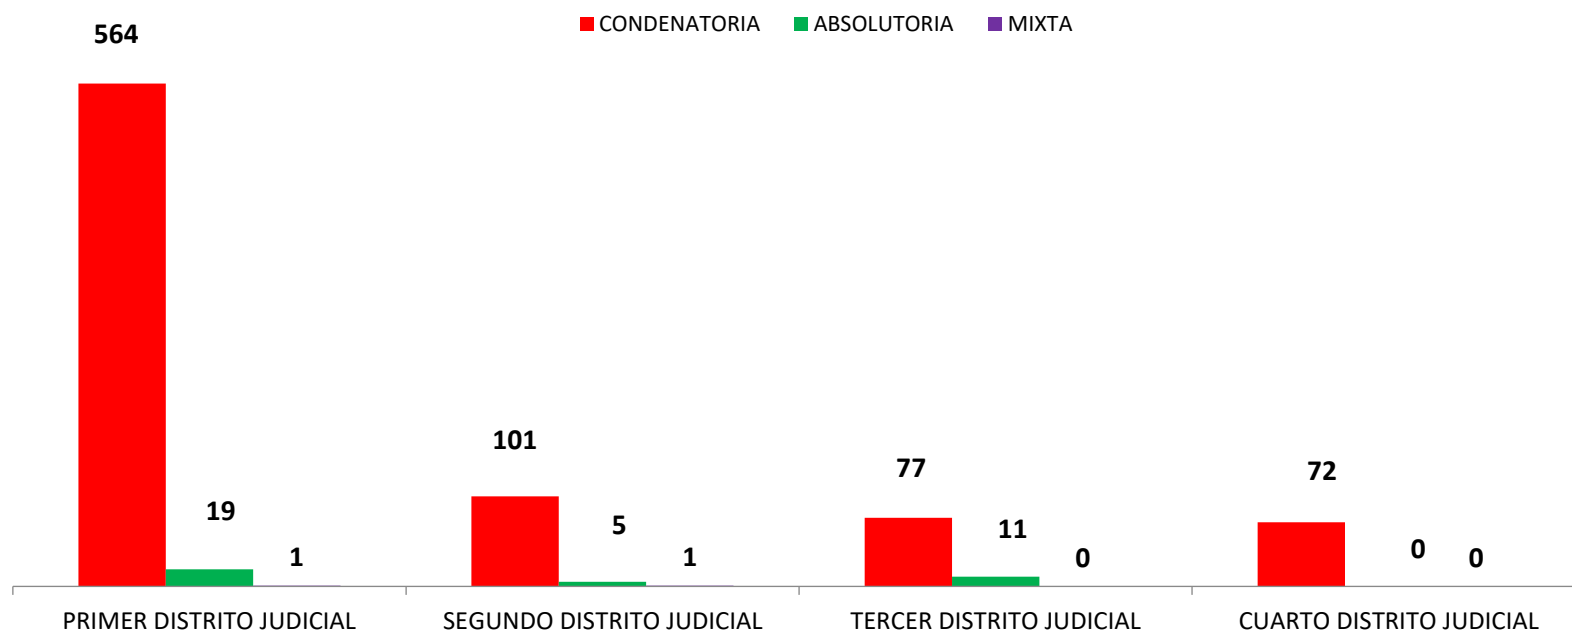

MINISTERIO PÚBLICO
PROCURADURÍA GENERAL DE LA NACIÓN

Gráfico 2. NÚMERO DE SENTENCIAS REGISTRADAS EN LA REPÚBLICA DE PANAMÁ,
POR DISTRITO JUDICIAL: DEL 01 AL 31 DE AGOSTO DEL 2023 (P).

(P) Cifras preliminares
Fuente: Centro de Estadísticas del Ministerio Público./ Sistema de Audiencias Interno.