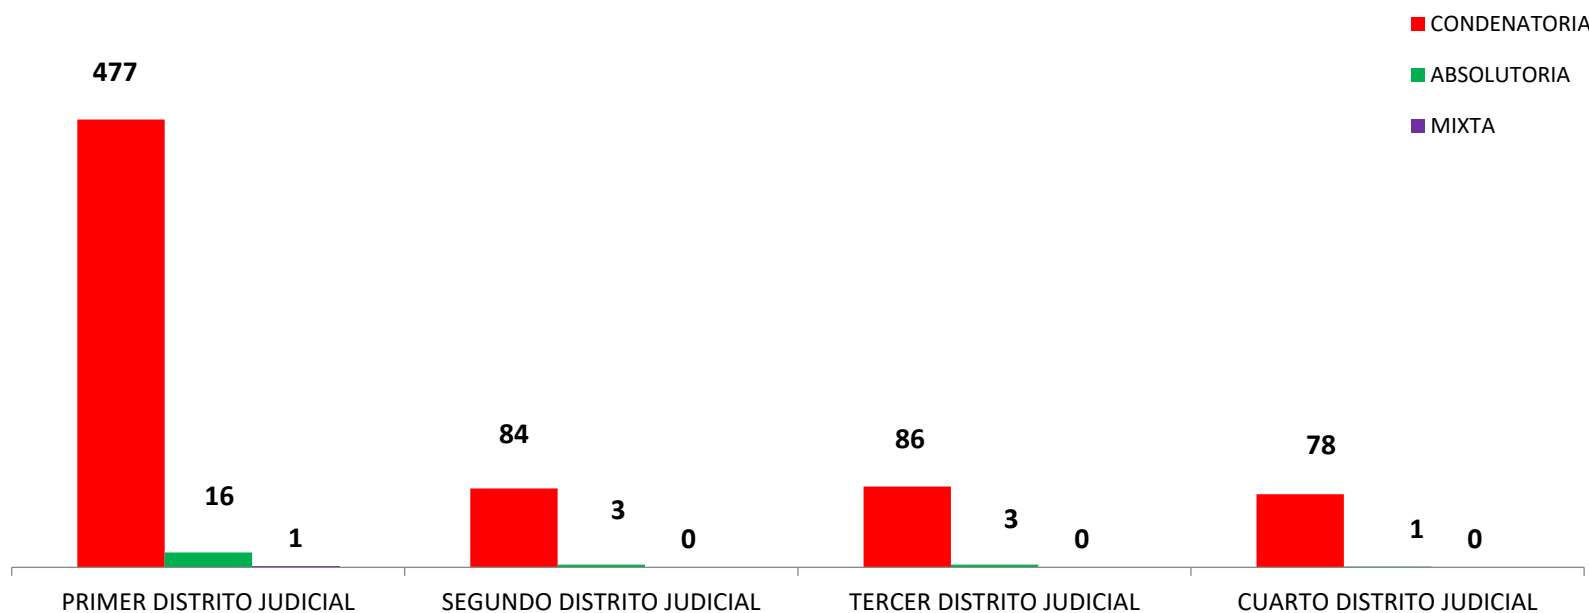

(P) se refiere a datos preliminares. Se incluye datos de Sistema Penal Acusatorio , Mixto Inquisitivo. y Fiscalías Superiores de Adolescentes.

Fuente: Centro de Estadísticas del Ministerio Público. / Sistema de Audiencias Interno.

MINISTERIO PÚBLICO
PROCURADURÍA GENERAL DE LA NACIÓN
GRÁFICO 1; PORCENTAJE DE SENTENCIAS REGISTRADAS
EN LA REPÚBLICA DE PANAMÁ, POR DISTRITO JUDICIAL
01 AL 31 DE JULIO DEL 2023

- CONDENATORIA
- ABSOLUTORIA
- MIXTA

Fuente: Centro de Estadísticas del Ministerio Público. Sistema de Audiencias Interno