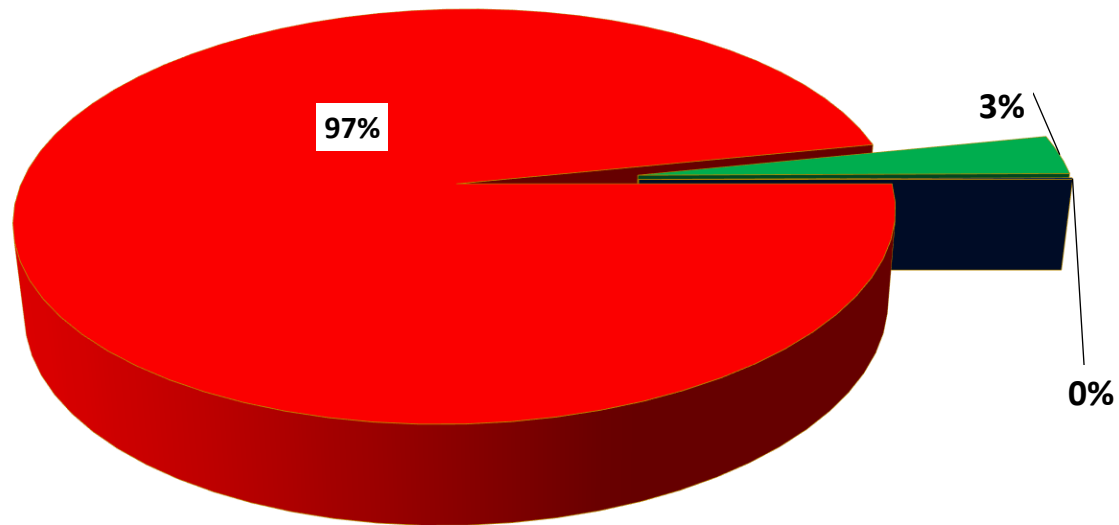

MINISTERIO PÚBLICO
PROCURADURÍA GENERAL DE LA NACIÓN
GRÁFICO 1; PORCENTAJE DE SENTENCIAS REGISTRADAS
EN LA REPÚBLICA DE PANAMÁ, POR DISTRITO JUDICIAL
01 AL 31 DE JULIO DEL 2023

- CONDENATORIA
- ABSOLUTORIA
- MIXTA

Fuente: Centro de Estadísticas del Ministerio Público. Sistema de Audiencias Interno