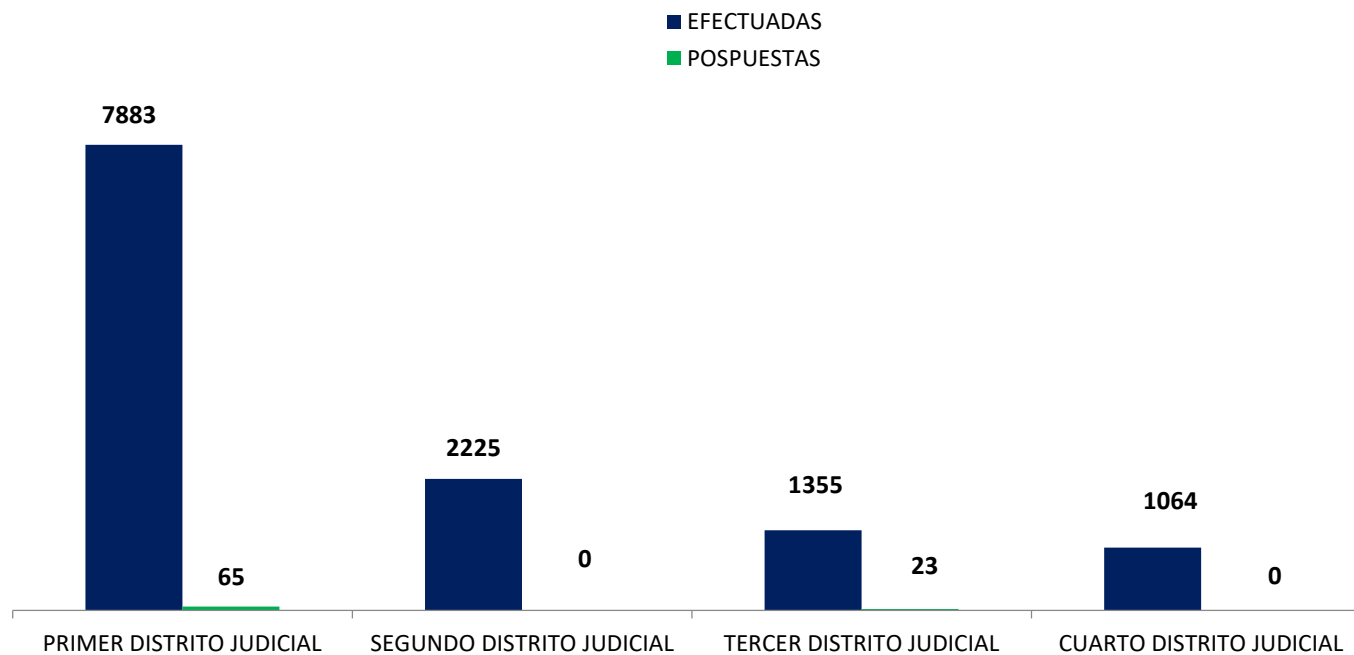

(P) se refiere a datos preliminares. Se incluye datos de Sistema Penal Acusatorio y Mixto Inquisitivo.

Fuente: Centro de Estadísticas del Ministerio Público. Sistema de Audiencias Interno.

MINISTERIO PÚBLICO  
PROCURADURÍA GENERAL DE LA NACIÓN  
GRÁFICO 1; PORCENTAJE DE AUDIENCIAS REGISTRADAS  
EN LA REPÚBLICA DE PANAMÁ, POR DISTRITO JUDICIAL  
01 AL 30 DE JUNIO DEL 2023

Fuente: Centro de Estadísticas del Ministerio Público. Sistema de Audiencias Interno