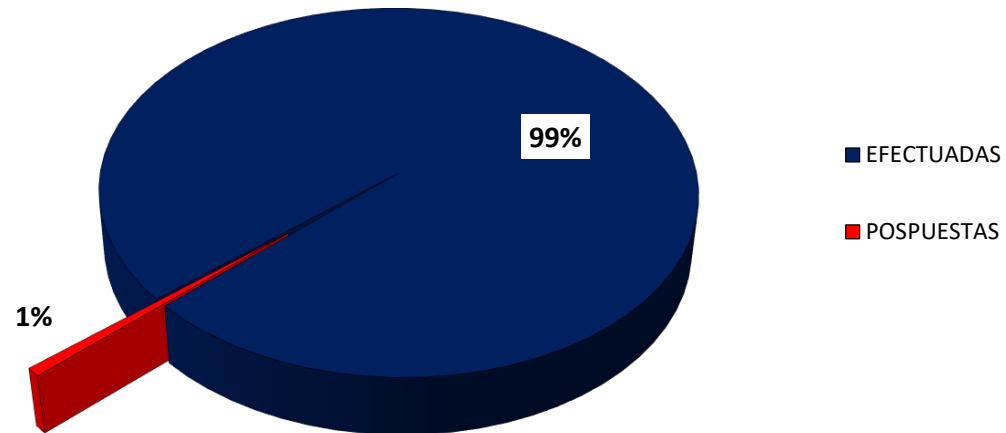

MINISTERIO PÚBLICO
PROCURADURÍA GENERAL DE LA NACIÓN
GRÁFICO 1; PORCENTAJE DE AUDIENCIAS REGISTRADAS
EN LA REPÚBLICA DE PANAMÁ, POR DISTRITO JUDICIAL
01 AL 30 DE JUNIO DEL 2023

Fuente: Centro de Estadísticas del Ministerio Público. Sistema de Audiencias Interno.