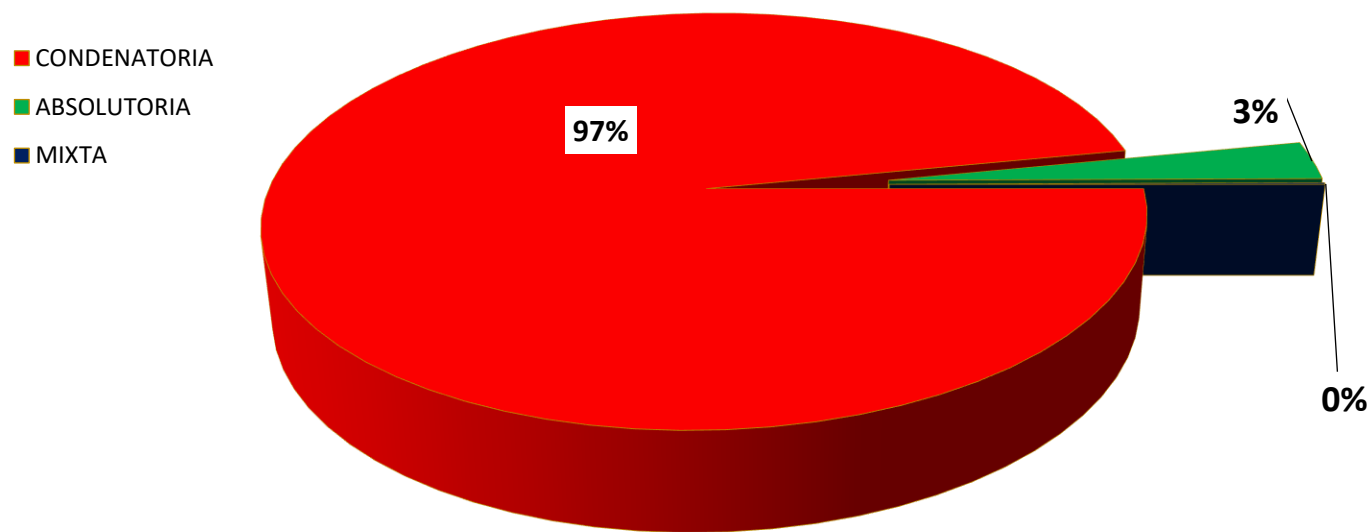

MINISTERIO PÚBLICO
PROCURADURÍA GENERAL DE LA NACIÓN
CUADRO 1; NÚMERO DE SENTENCIAS REGISTRADAS
EN LA REPÚBLICA DE PANAMÁ, POR DISTRITO JUDICIAL (P)
01 AL 30 DE ABRIL DEL 2023

DISTRITOS JUDICIALES	TIPO DE SENTENCIAS		
	CONDENATORIA	ABSOLUTORIA	MIXTA
TOTAL...	720	22	1
PRIMER DISTRITO JUDICIAL	526	16	1
SEGUNDO DISTRITO JUDICIAL	65	2	0
TERCER DISTRITO JUDICIAL	70	4	0
CUARTO DISTRITO JUDICIAL	59	0	0

(P) se refiere a datos preliminares. Se incluye datos de Sistema Penal Acusatorio , Mixto Inquisitivo. y Fiscalías Superiores de Adolescentes.

Fuente: Centro de Estadísticas del Ministerio Público. / Sistema de Audiencias Interno.

MINISTERIO PÚBLICO
PROCURADURÍA GENERAL DE LA NACIÓN
GRÁFICO 1; PORCENTAJE DE SENTENCIAS REGISTRADAS
EN LA REPÚBLICA DE PANAMÁ, POR DISTRITO JUDICIAL
01 AL 30 DE ABRIL DEL 2023

Fuente: Centro de Estadísticas del Ministerio Público. Sistema de Audiencias Interno