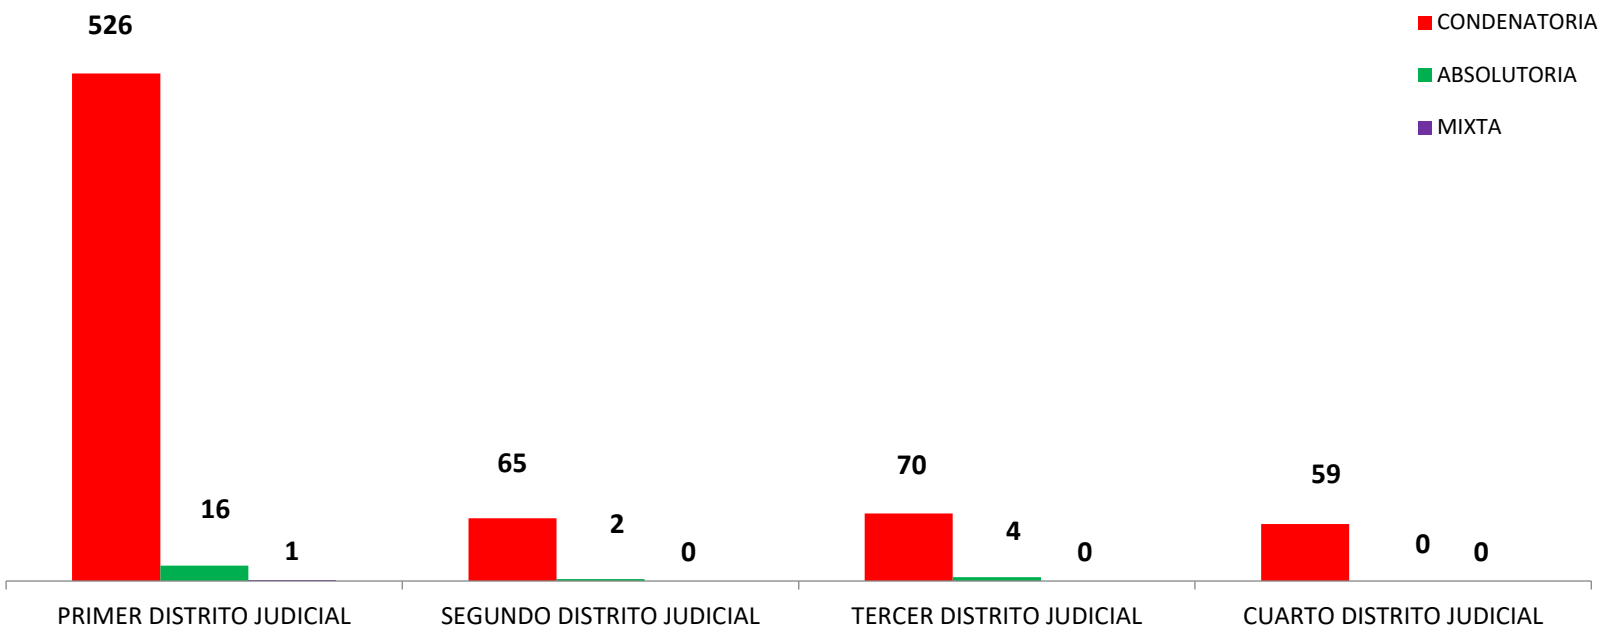

MINISTERIO PÚBLICO
PROCURADURÍA GENERAL DE LA NACIÓN
GRÁFICO 2; NÚMERO DE SENTENCIAS REGISTRADAS
EN LA REPÚBLICA DE PANAMÁ, POR DISTRITO JUDICIAL
01 AL 30 DE ABRIL DEL 2023

Fuente: Centro de Estadísticas del Ministerio Público. Sistema de Audiencias Interno