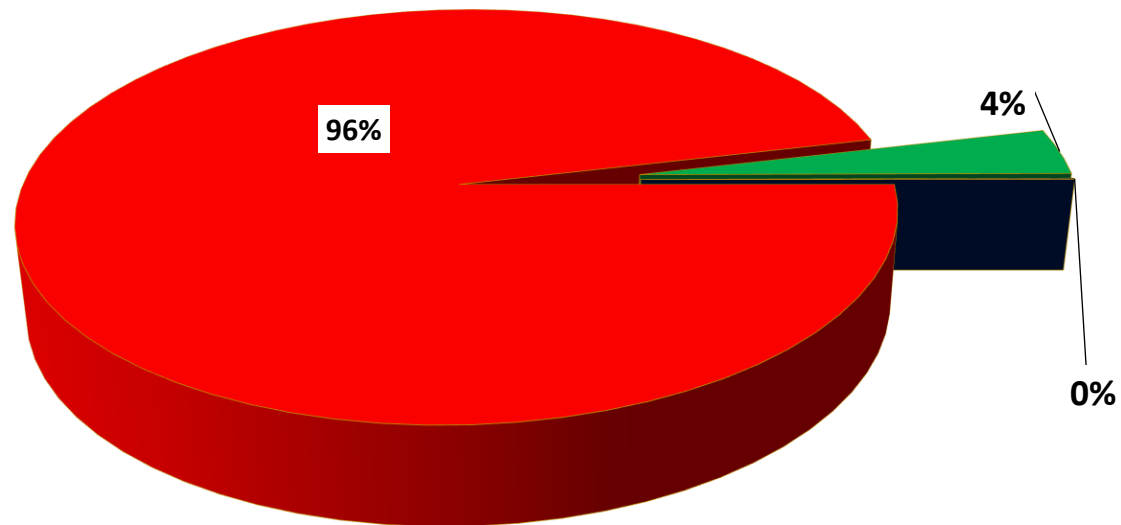

MINISTERIO PÚBLICO
PROCURADURÍA GENERAL DE LA NACIÓN
GRÁFICO 1; PORCENTAJE DE SENTENCIAS REGISTRADAS
EN LA REPÚBLICA DE PANAMÁ, POR DISTRITO JUDICIAL
01 AL 31 DE MARZO DEL 2023

- CONDENATORIA
- ABSOLUTORIA
- MIXTA

Fuente: Centro de Estadísticas del Ministerio Público. Sistema de Audiencias Interno