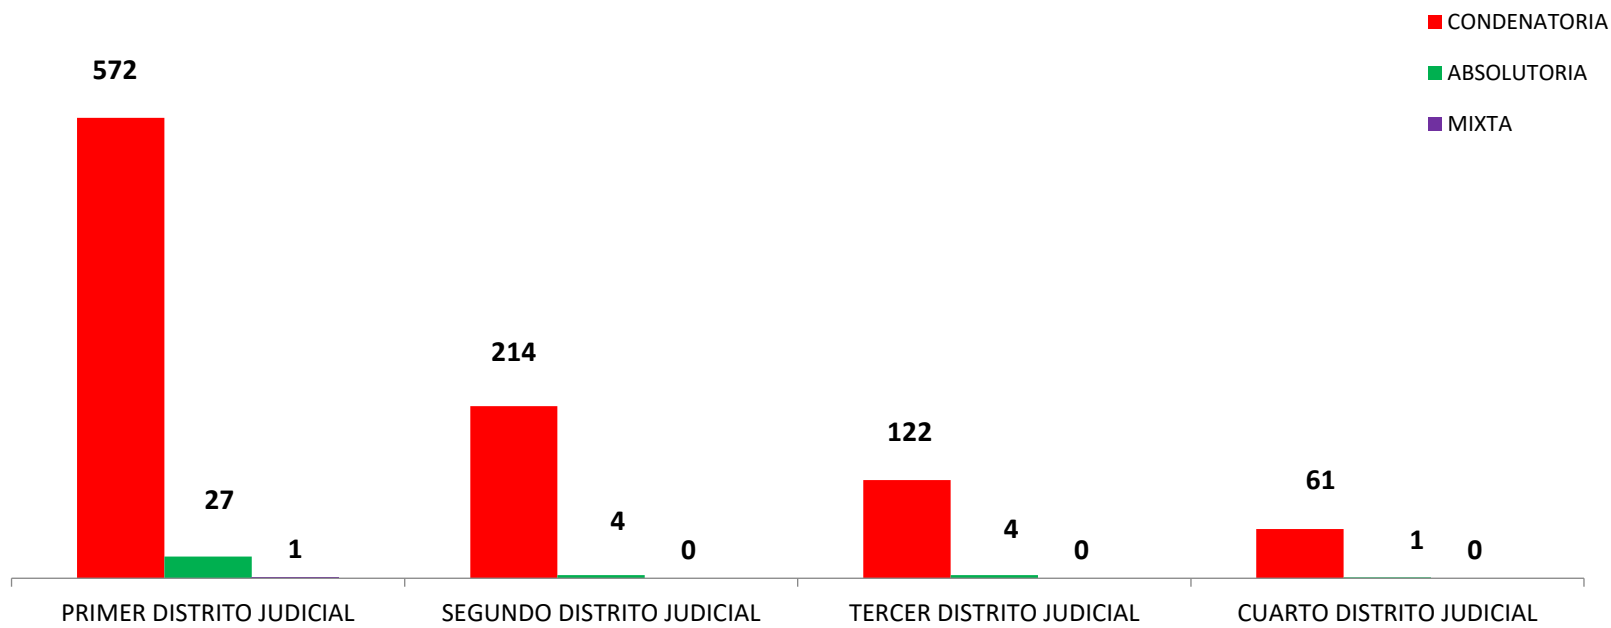

(P) se refiere a datos preliminares. Se incluye datos de Sistema Penal Acusatorio , Mixto Inquisitivo. y Fiscalías Superiores de Adolescentes.

Fuente: Centro de Estadísticas del Ministerio Público. / Sistema de Audiencias Interno.

MINISTERIO PÚBLICO  
PROCURADURÍA GENERAL DE LA NACIÓN  
GRÁFICO 1; PORCENTAJE DE SENTENCIAS REGISTRADAS  
EN LA REPÚBLICA DE PANAMÁ, POR DISTRITO JUDICIAL  
01 AL 31 DE MARZO DEL 2023

- CONDENATORIA
- ABSOLUTORIA
- MIXTA

Fuente: Centro de Estadísticas del Ministerio Público. Sistema de Audiencias Interno