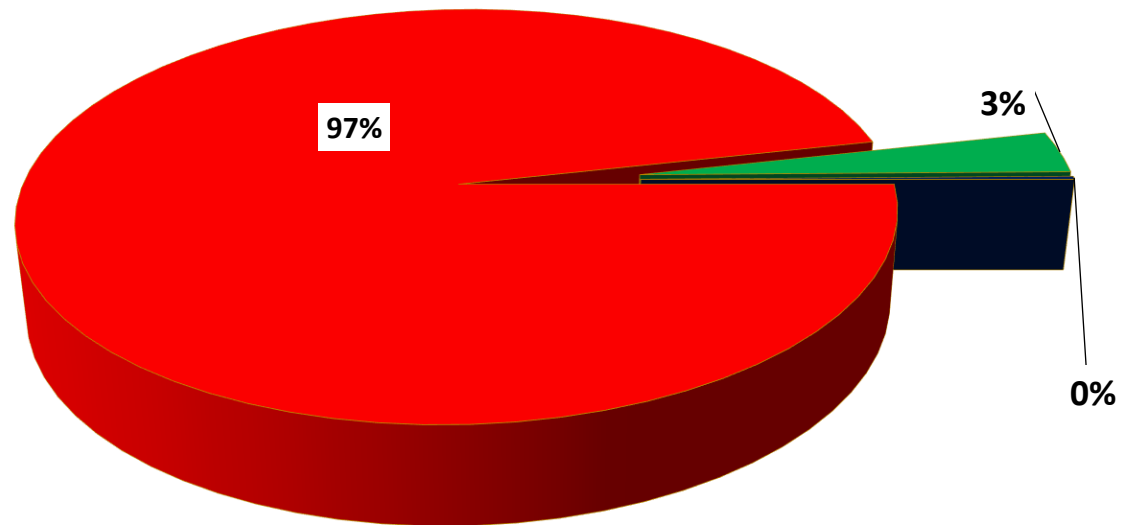

MINISTERIO PÚBLICO
PROCURADURÍA GENERAL DE LA NACIÓN
GRÁFICO 1; PORCENTAJE DE SENTENCIAS REGISTRADAS
EN LA REPÚBLICA DE PANAMÁ, POR DISTRITO JUDICIAL
01 AL 28 DE FEBRERO DEL 2023

- CONDENATORIA
- ABSOLUTORIA
- MIXTA

Fuente: Centro de Estadísticas del Ministerio Público. Sistema de Audiencias Interno