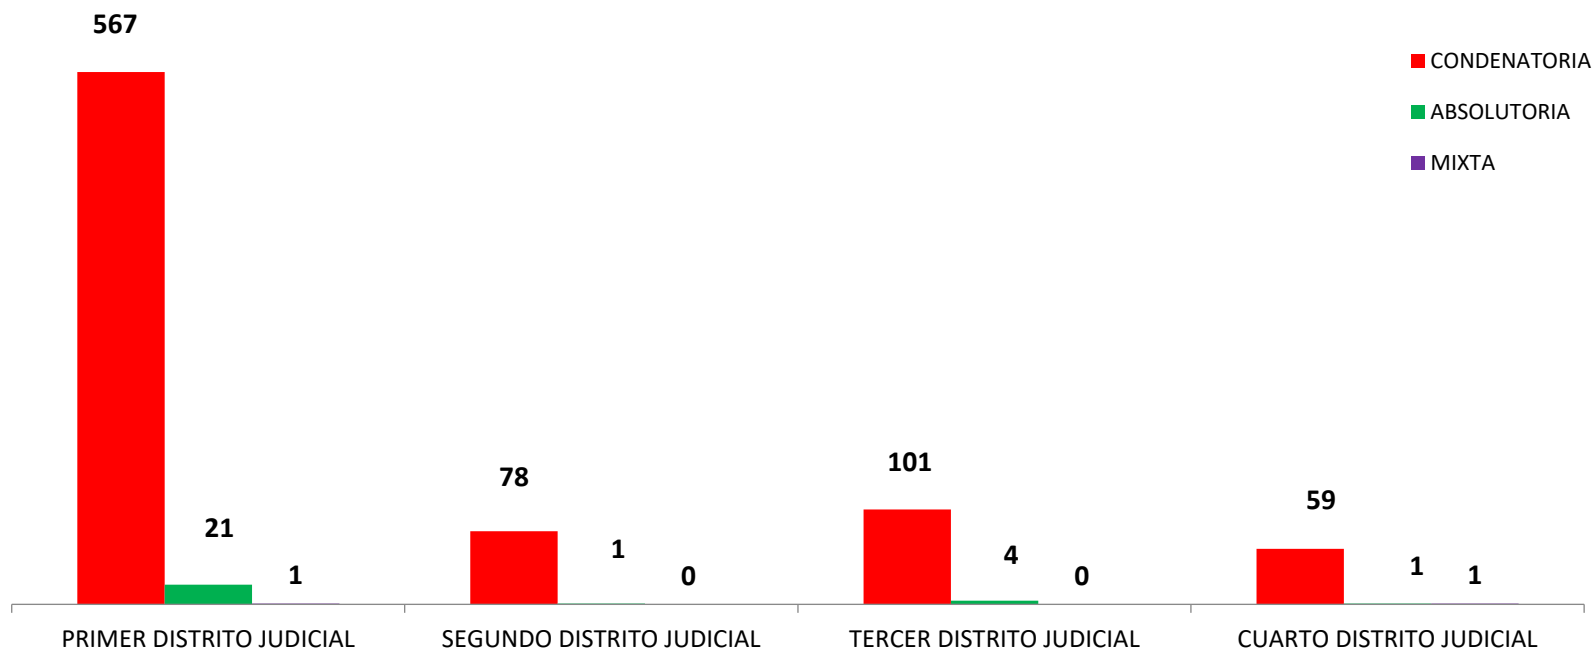

(P) se refiere a datos preliminares. Se incluye datos de Sistema Penal Acusatorio , Mixto Inquisitivo. y Fiscalías Superiores de Adolescentes.

Fuente: Centro de Estadísticas del Ministerio Público. / Sistema de Audiencias Interno.

MINISTERIO PÚBLICO  
PROCURADURÍA GENERAL DE LA NACIÓN  
GRÁFICO 1; PORCENTAJE DE SENTENCIAS REGISTRADAS  
EN LA REPÚBLICA DE PANAMÁ, POR DISTRITO JUDICIAL  
01 AL 28 DE FEBRERO DEL 2023

- CONDENATORIA
- ABSOLUTORIA
- MIXTA

Fuente: Centro de Estadísticas del Ministerio Público. Sistema de Audiencias Interno