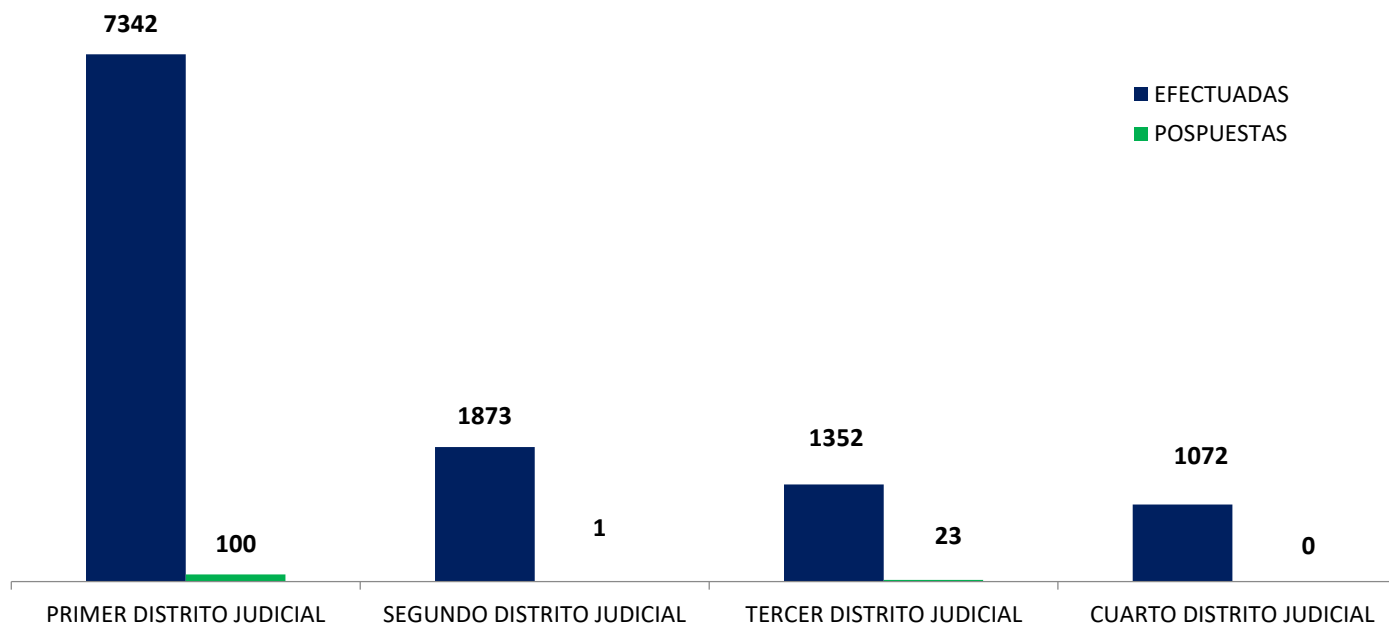

(P) se refiere a datos preliminares. Se incluye datos de Sistema Penal Acusatorio y Mixto Inquisitivo.

Fuente: Centro de Estadísticas del Ministerio Público. Sistema de Audiencias Interno.

MINISTERIO PÚBLICO
PROCURADURÍA GENERAL DE LA NACIÓN
GRÁFICO 1; PORCENTAJE DE AUDIENCIAS REGISTRADAS
EN LA REPÚBLICA DE PANAMÁ, POR DISTRITO JUDICIAL
01 AL 28 DE FEBRERO DEL 2023

Fuente: Centro de Estadísticas del Ministerio Público. Sistema de Audiencias Interno