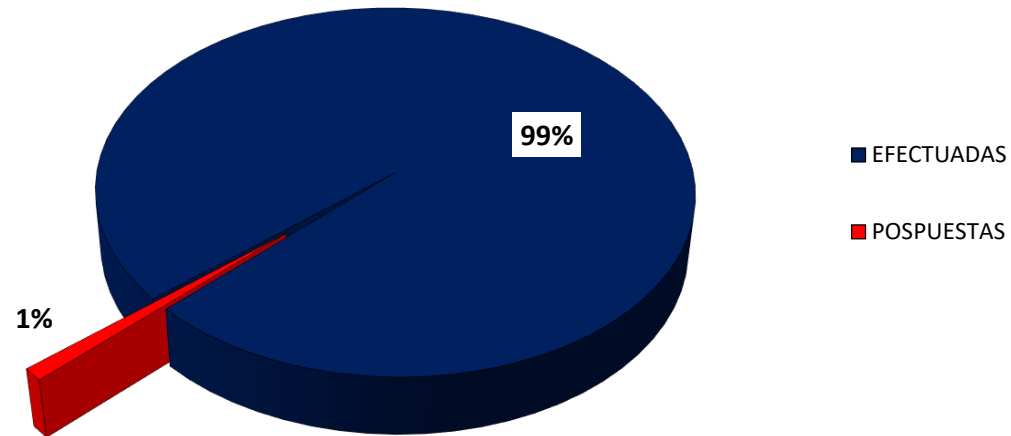

MINISTERIO PÚBLICO
PROCURADURÍA GENERAL DE LA NACIÓN
GRÁFICO 1; PORCENTAJE DE AUDIENCIAS REGISTRADAS
EN LA REPÚBLICA DE PANAMÁ, POR DISTRITO JUDICIAL
01 AL 28 DE FEBRERO DEL 2023

Fuente: Centro de Estadísticas del Ministerio Público. Sistema de Audiencias Interno.