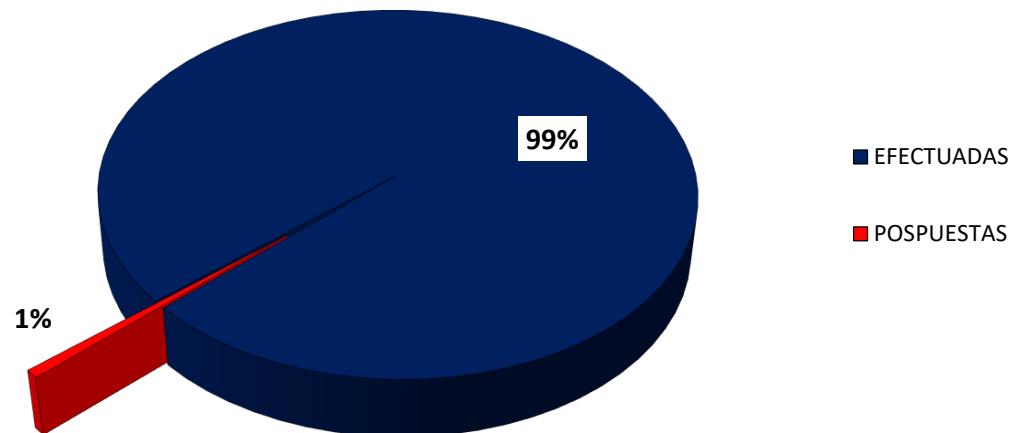

MINISTERIO PÚBLICO
PROCURADURÍA GENERAL DE LA NACIÓN
GRÁFICO 1; PORCENTAJE DE AUDIENCIAS REGISTRADAS
EN LA REPÚBLICA DE PANAMÁ, POR DISTRITO JUDICIAL
01 AL 31 DE ENERO DEL 2023

Fuente: Centro de Estadísticas del Ministerio Público. Sistema de Audiencias Interno.