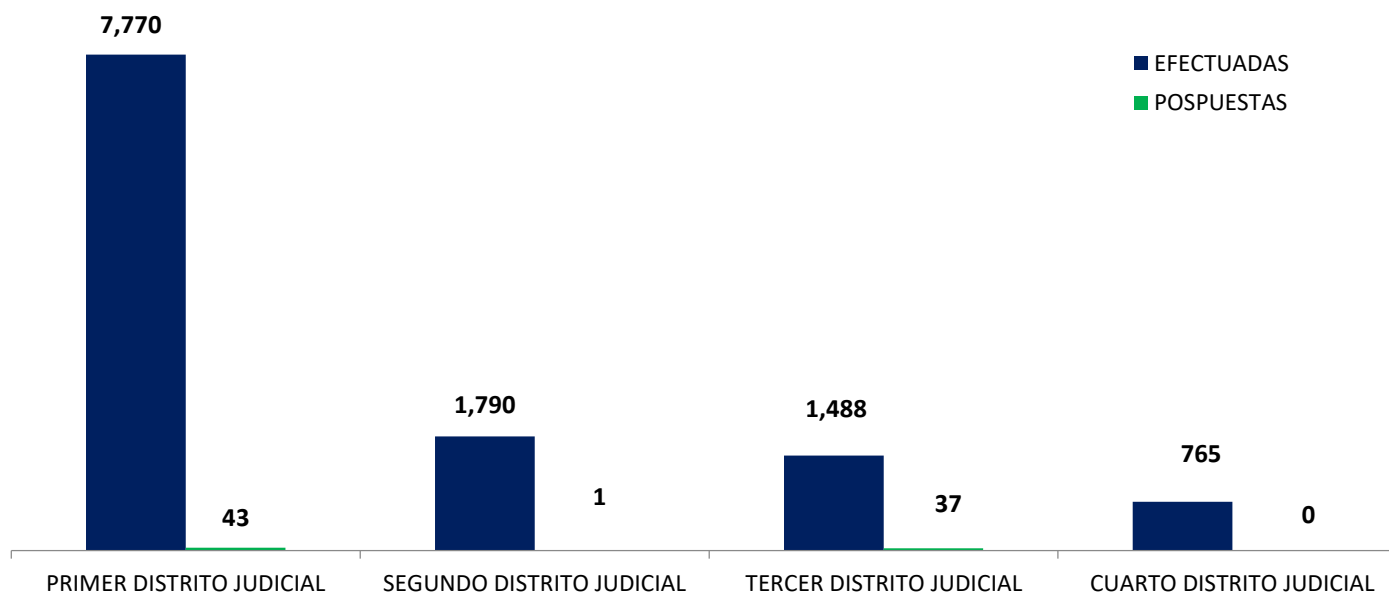

(P) se refiere a datos preliminares. Se incluye datos de Sistema Penal Acusatorio y Mixto Inquisitivo.

Fuente: Centro de Estadísticas del Ministerio Público. Sistema de Audiencias Interno.

MINISTERIO PÚBLICO  
PROCURADURÍA GENERAL DE LA NACIÓN  
GRÁFICO 1; PORCENTAJE DE AUDIENCIAS REGISTRADAS  
EN LA REPÚBLICA DE PANAMÁ, POR DISTRITO JUDICIAL  
01 AL 31 DE ENERO DEL 2023

Fuente: Centro de Estadísticas del Ministerio Público. Sistema de Audiencias Interno