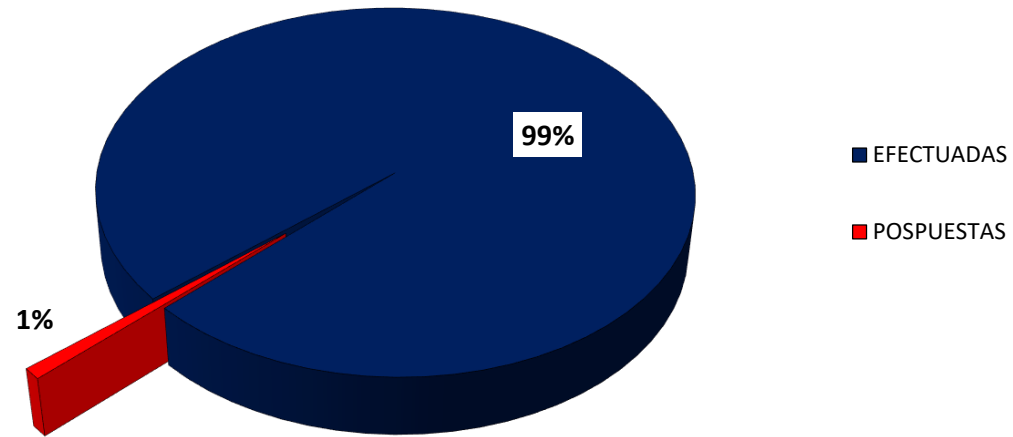

MINISTERIO PÚBLICO
PROCURADURÍA GENERAL DE LA NACIÓN
GRÁFICO 1; PORCENTAJE DE AUDIENCIAS REGISTRADAS
EN LA REPÚBLICA DE PANAMÁ, POR DISTRITO JUDICIAL
01 AL 31 DE DICIEMBRE DEL 2022

Fuente: Centro de Estadísticas del Ministerio Público. Sistema de Audiencias Interno.