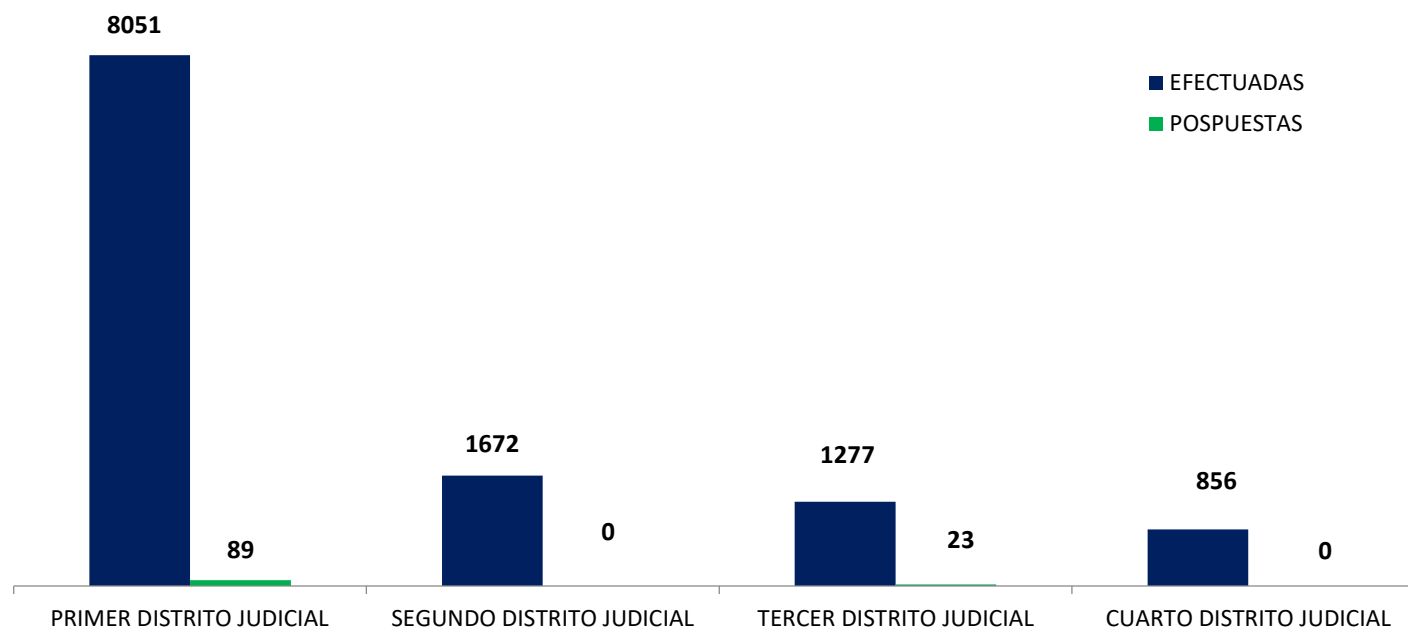

(P) se refiere a datos preliminares. Se incluye datos de Sistema Penal Acusatorio y Mixto Inquisitivo.

Fuente: Centro de Estadísticas del Ministerio Público. Sistema de Audiencias Interno.

MINISTERIO PÚBLICO
PROCURADURÍA GENERAL DE LA NACIÓN
GRÁFICO 1; PORCENTAJE DE AUDIENCIAS REGISTRADAS
EN LA REPÚBLICA DE PANAMÁ, POR DISTRITO JUDICIAL
01 AL 31 DE DICIEMBRE DEL 2022

Fuente: Centro de Estadísticas del Ministerio Público. Sistema de Audiencias Interno