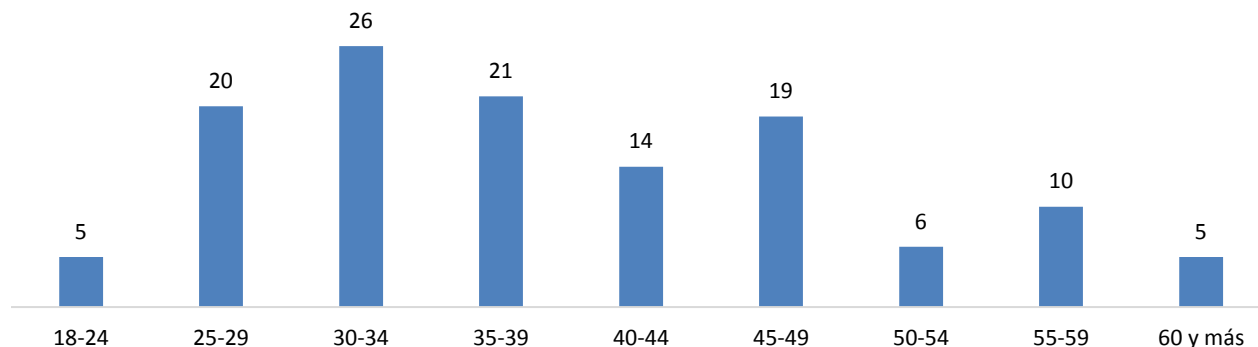

MINISTERIO PÚBLICO

RANGO ETARIO	TOTAL	PORCENTAJE	GÉNERO DE LOS PARTICIPANTES	
			FEMENINOS	MASCULINOS
TOTAL...	126	100%	92	34
18-24	5	4%	5	-
25-29	20	16%	11	9
30-34	26	21%	21	5
35-39	21	17%	15	6
40-44	14	11%	7	7
45-49	19	15%	17	2
50-54	6	5%	6	-
55-59	10	8%	8	2
60 y más	5	4%	2	3

(P) Se refiere a los datos preliminares.

Nota: Los datos reflejados en este cuadro muestran los cursos virtuales que se tomarán como brindados en la provincia de Darién y Panamá, no así la provincia de donde provienen los funcionarios a capacitar.

Fuente: Centro de Estadística. /Escuela del Ministerio Público.

MINISTERIO PÚBLICO
GRÁFICO N°6. CANTIDAD DE PARTICIPANTES DE LAS CAPACITACIONES BRINDADAS POR LA ESCUELA DRA. CLARA GONZÁLEZ DE BEHRINGER, SEGÚN RANGO ETARIO: DEL 1 AL 31 DE DICIEMBRE DE 2022 (P)

Fuente: Centro de Estadística. /Escuela del Ministerio Público.