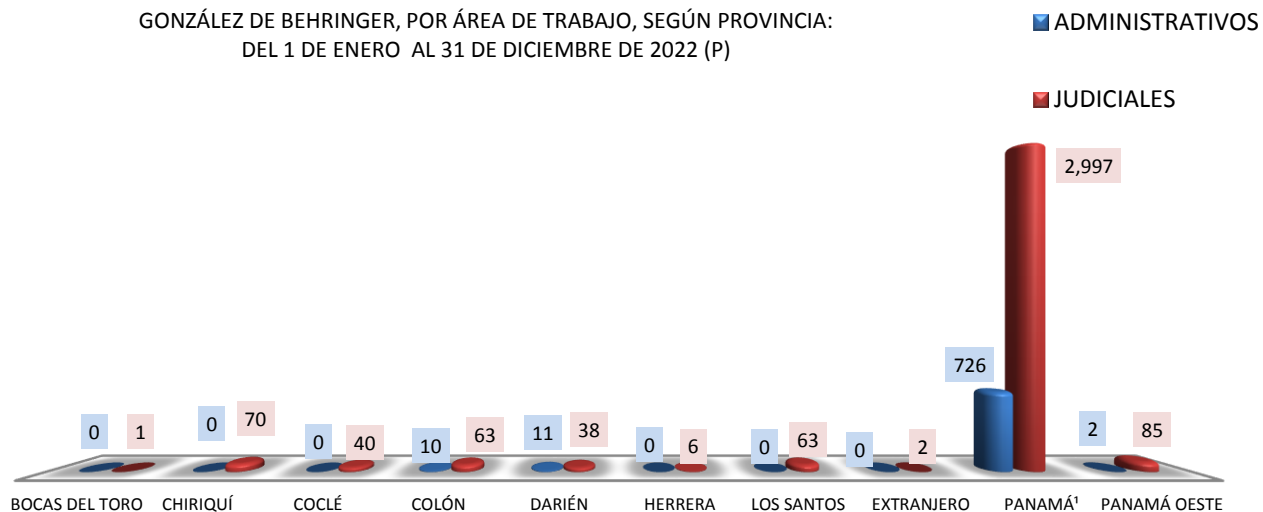

PROVINCIAS	CAPACITACIONES	PARTICIPANTES		
		TOTAL	ADMINISTRATIVOS	JUDICIALES
TOTAL...	315	4,119	749	3,370
BOCAS DEL TORO	1	1	-	1
CHIRIQUÍ	6	70	-	70
COCLÉ	2	40	-	40
COLÓN	7	73	10	63
DARIÉN	21	49	11	38
HERRERA	1	6	-	6
LOS SANTOS	2	63	-	63
EXTRANJERO	1	2	-	2
PANAMÁ¹	269	3,723	726	2,997
PANAMÁ OESTE	4	87	2	85
VERAGUAS	1	5	-	5

Nota: Los datos reflejados en este cuadro muestran las provincias donde se impartió el curso, no así, la provincia de donde provienen los funcionarios a capacitar.

(¹) Representa que en la provincias de Panamá están incluidos los curso virtuales.

(P) Se refiere a los datos preliminares .

Fuente: Centro de Estadística. /Escuela del Ministerio Público.

MINISTERIO PÚBLICO
GRÁFICO N°3. CANTIDAD DE CAPACITACIONES Y PARTICIPANTES POR LA ESCUELA DRA. CLARA GONZÁLEZ DE BEHRINGER, POR ÁREA DE TRABAJO, SEGÚN PROVINCIA: DEL 1 DE ENERO AL 31 DE DICIEMBRE DE 2022 (P)

Fuente: Centro de Estadística. /Escuela del Ministerio Público.