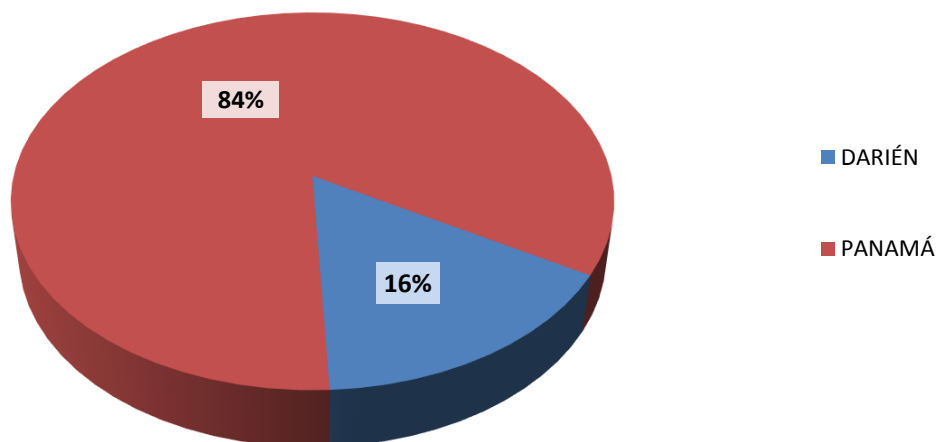

PROVINCIAS	TOTAL	ÁREA DE TRABAJO	
		ADMINISTRATIVOS	JUDICIALES
TOTAL...	126	21	105
DARIÉN	20	2	18
PANAMÁ	106	19	87

(P) Se refiere a los datos preliminares.

Nota: Los datos reflejados en este cuadro muestran los cursos virtuales que se tomarán como brindados en la provincia de Darién y Panamá, no así la provincia de donde provienen los funcionarios a capacitar.

Fuente: Centro de Estadística. /Escuela del Ministerio Público.

MINISTERIO PÚBLICO
GRÁFICO N°4. DISTRIBUCIÓN PORCENTUAL DE PARTICIPANTES DE LAS CAPACITACIONES BRINDADAS POR LA ESCUELA DRA. CLARA GONZÁLEZ DE BEHRINGER, POR ÁREA DE TRABAJO, SEGÚN PROVINCIA : DEL 1 AL 31 DE DICIEMBRE DE 2022 (P)

Fuente: Centro de Estadística. /Escuela del Ministerio Público.