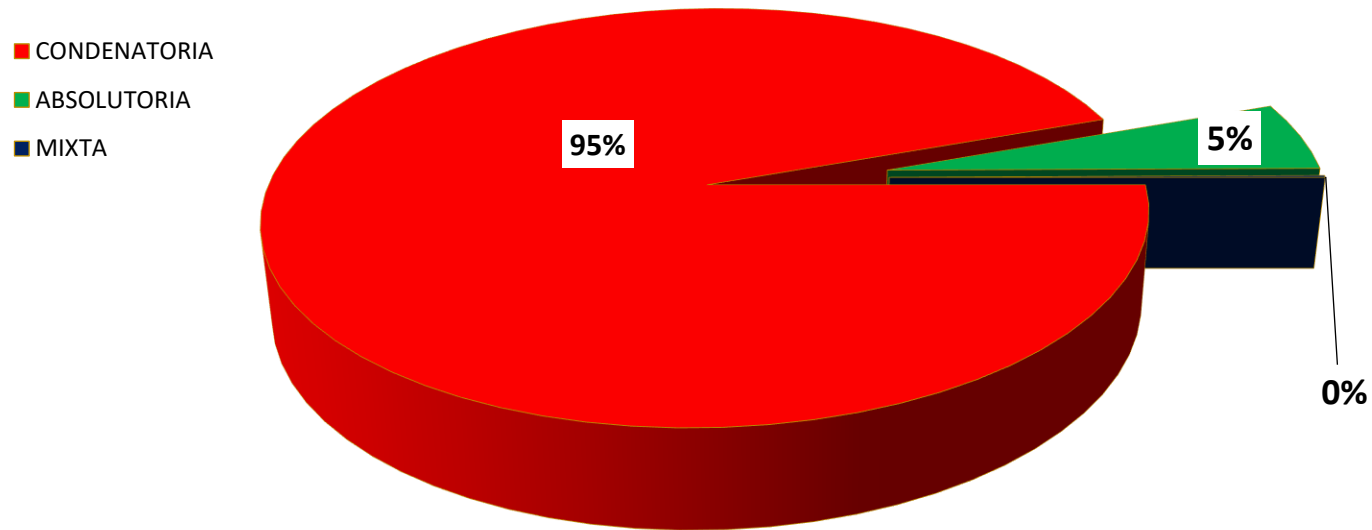

MINISTERIO PÚBLICO
PROCURADURÍA GENERAL DE LA NACIÓN
CUADRO 1; NÚMERO DE SENTENCIAS REGISTRADAS
EN LA REPÚBLICA DE PANAMÁ, POR DISTRITO JUDICIAL (P)
01 AL 30 DE NOVIEMBRE DEL 2022

DISTRITOS JUDICIALES	TIPO DE SENTENCIAS		
	CONDENATORIA	ABSOLUTORIA	MIXTA
TOTAL...	639	36	1
PRIMER DISTRITO JUDICIAL	437	28	1
SEGUNDO DISTRITO JUDICIAL	67	0	0
TERCER DISTRITO JUDICIAL	82	5	0
CUARTO DISTRITO JUDICIAL	53	3	0

(P) se refiere a datos preliminares. Se incluye datos de Sistema Penal Acusatorio , Mixto Inquisitivo. y Fiscalías Superiores de Adolescentes.

Fuente: Centro de Estadísticas del Ministerio Público. / Sistema de Audiencias Interno.

MINISTERIO PÚBLICO
PROCURADURÍA GENERAL DE LA NACIÓN
GRÁFICO 1; PORCENTAJE DE SENTENCIAS REGISTRADAS
EN LA REPÚBLICA DE PANAMÁ, POR DISTRITO JUDICIAL
01 AL 30 DE NOVIEMBRE DEL 2022

Fuente: Centro de Estadísticas del Ministerio Público. Sistema de Audiencias Interno