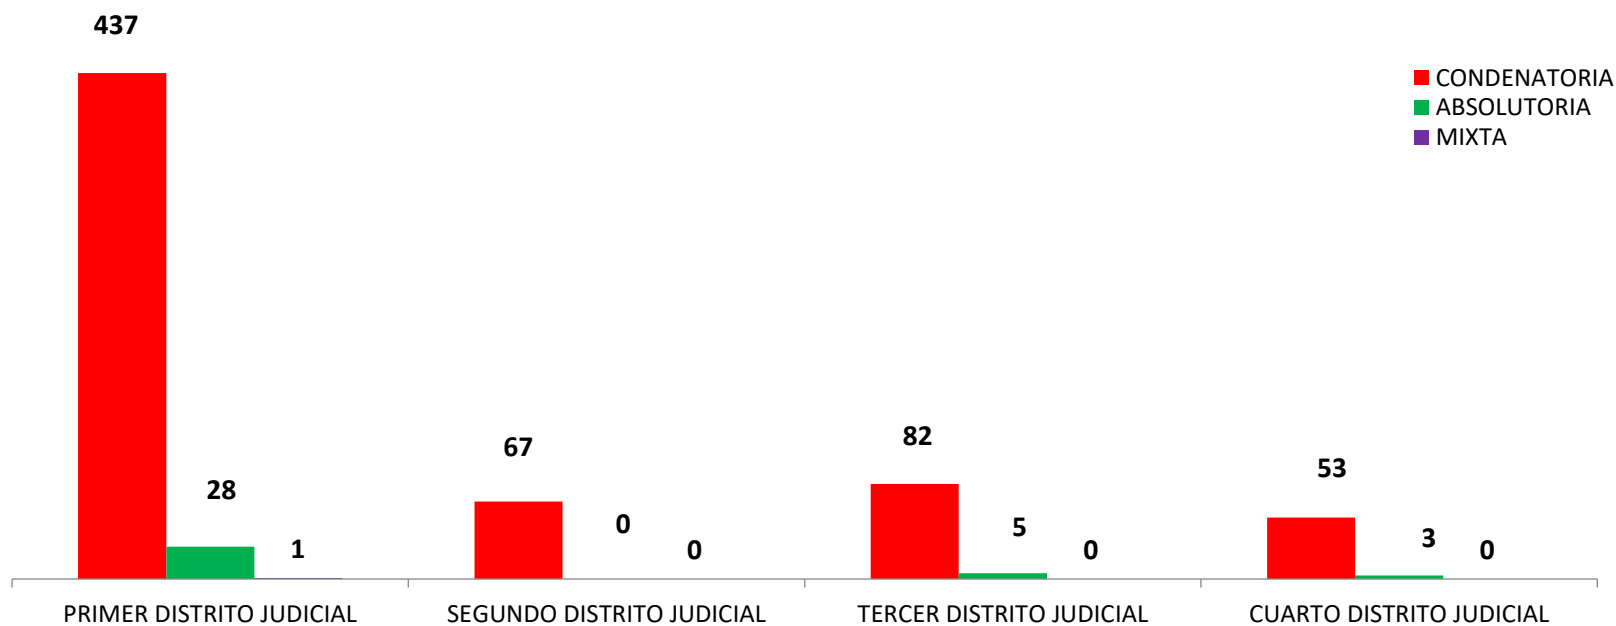

MINISTERIO PÚBLICO
PROCURADURÍA GENERAL DE LA NACIÓN
GRÁFICO 2; NÚMERO DE SENTENCIAS REGISTRADAS
EN LA REPÚBLICA DE PANAMÁ, POR DISTRITO JUDICIAL
01 AL 30 DE NOVIEMBRE DEL 2022

Fuente: Centro de Estadísticas del Ministerio Público. Sistema de Audiencias Interno