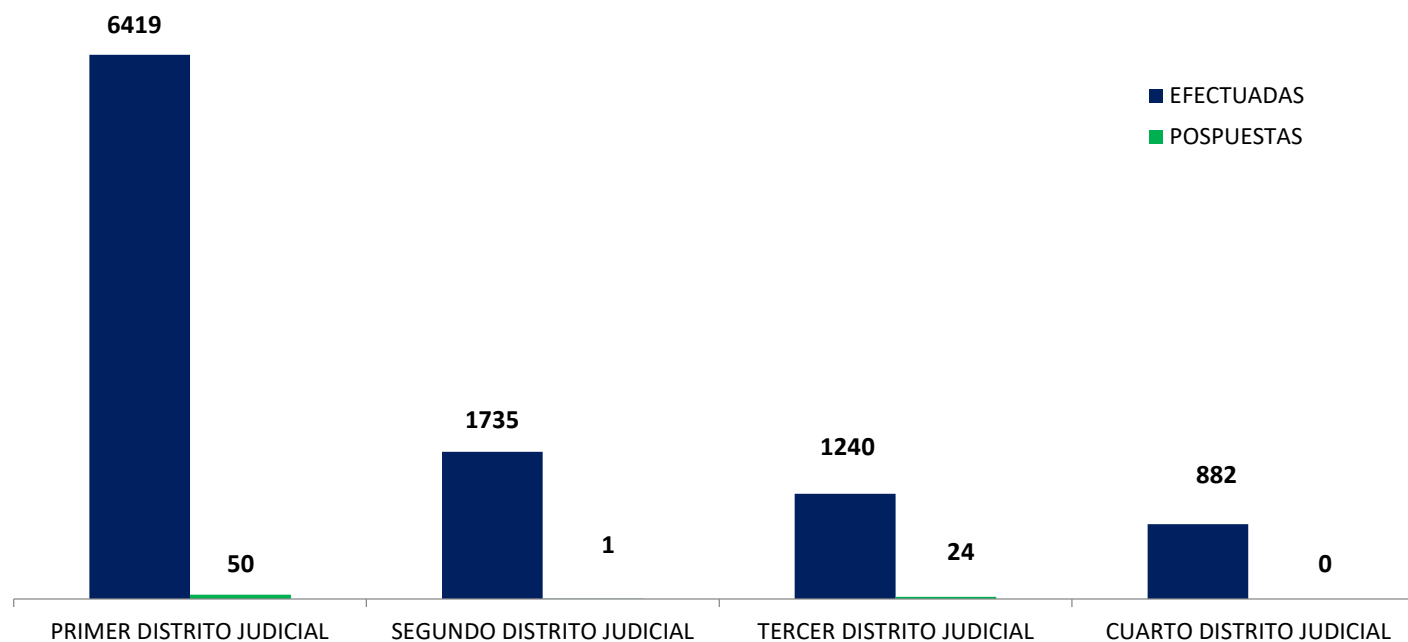

(P) se refiere a datos preliminares. Se incluye datos de Sistema Penal Acusatorio y Mixto Inquisitivo.

Fuente: Centro de Estadísticas del Ministerio Público. Sistema de Audiencias Interno.

MINISTERIO PÚBLICO  
PROCURADURÍA GENERAL DE LA NACIÓN  
GRÁFICO 1; PORCENTAJE DE AUDIENCIAS REGISTRADAS  
EN LA REPÚBLICA DE PANAMÁ, POR DISTRITO JUDICIAL  
01 AL 30 DE NOVIEMBRE DEL 2022

Fuente: Centro de Estadísticas del Ministerio Público. Sistema de Audiencias Interno