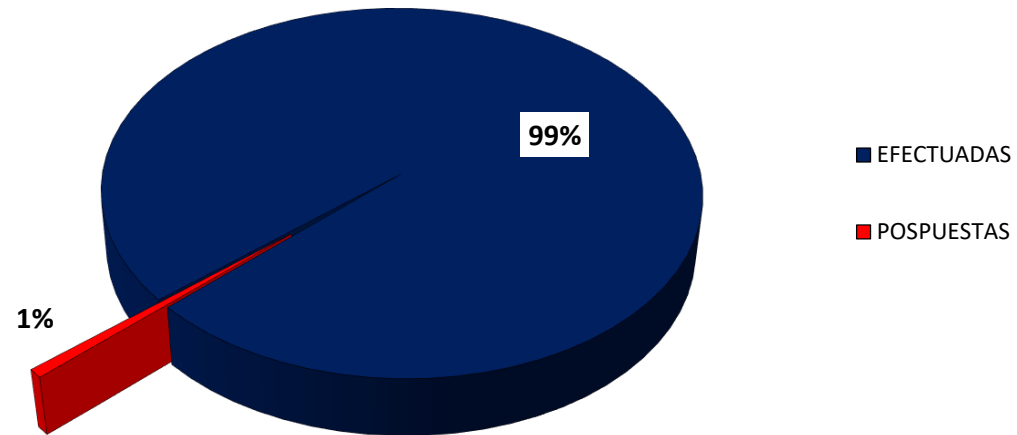

MINISTERIO PÚBLICO
PROCURADURÍA GENERAL DE LA NACIÓN
GRÁFICO 1; PORCENTAJE DE AUDIENCIAS REGISTRADAS
EN LA REPÚBLICA DE PANAMÁ, POR DISTRITO JUDICIAL
01 AL 30 DE NOVIEMBRE DEL 2022

Fuente: Centro de Estadísticas del Ministerio Público. Sistema de Audiencias Interno.