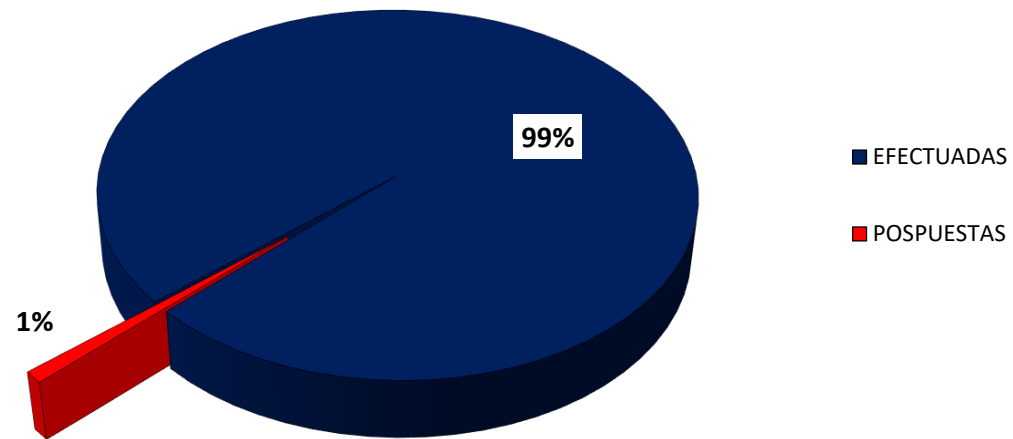

MINISTERIO PÚBLICO
PROCURADURÍA GENERAL DE LA NACIÓN
GRÁFICO 1; PORCENTAJE DE AUDIENCIAS REGISTRADAS
EN LA REPÚBLICA DE PANAMÁ, POR DISTRITO JUDICIAL
01 AL 31 DE OCTUBRE DEL 2022

Fuente: Centro de Estadísticas del Ministerio Público. Sistema de Audiencias Interno.