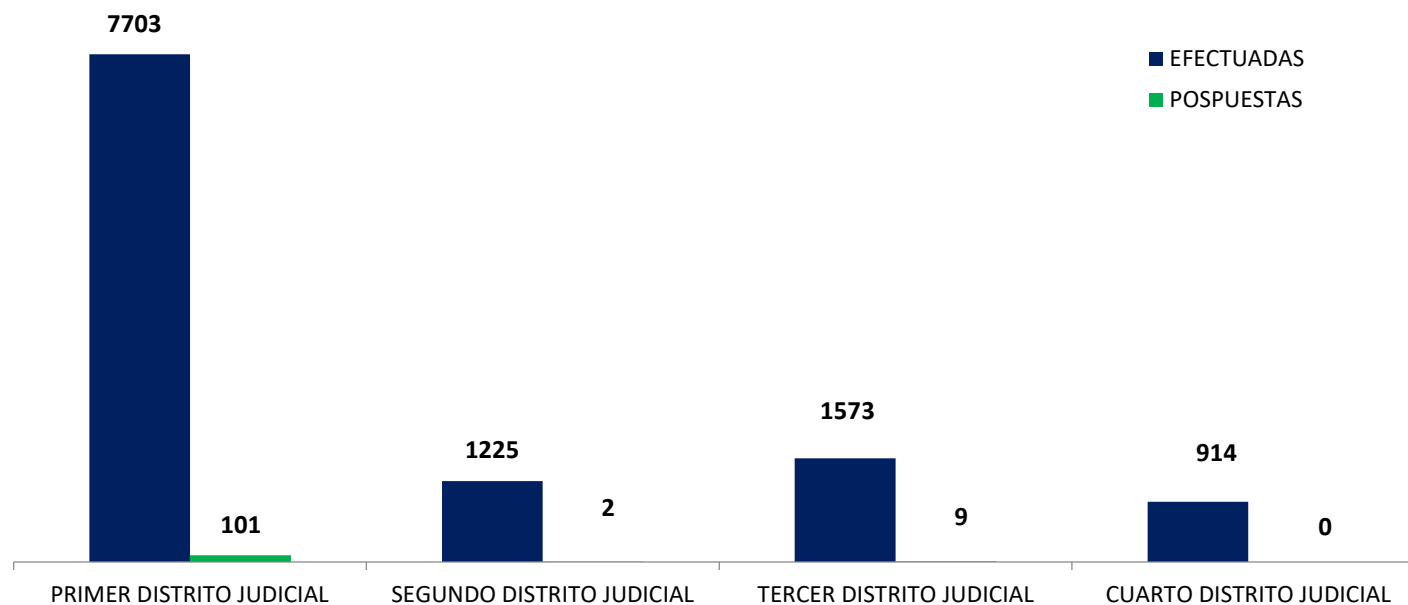

(P) se refiere a datos preliminares. Se incluye datos de Sistema Penal Acusatorio y Mixto Inquisitivo.

Fuente: Centro de Estadísticas del Ministerio Público. Sistema de Audiencias Interno.

MINISTERIO PÚBLICO
PROCURADURÍA GENERAL DE LA NACIÓN
GRÁFICO 1; PORCENTAJE DE AUDIENCIAS REGISTRADAS
EN LA REPÚBLICA DE PANAMÁ, POR DISTRITO JUDICIAL
01 AL 31 DE OCTUBRE DEL 2022

Fuente: Centro de Estadísticas del Ministerio Público. Sistema de Audiencias Interno