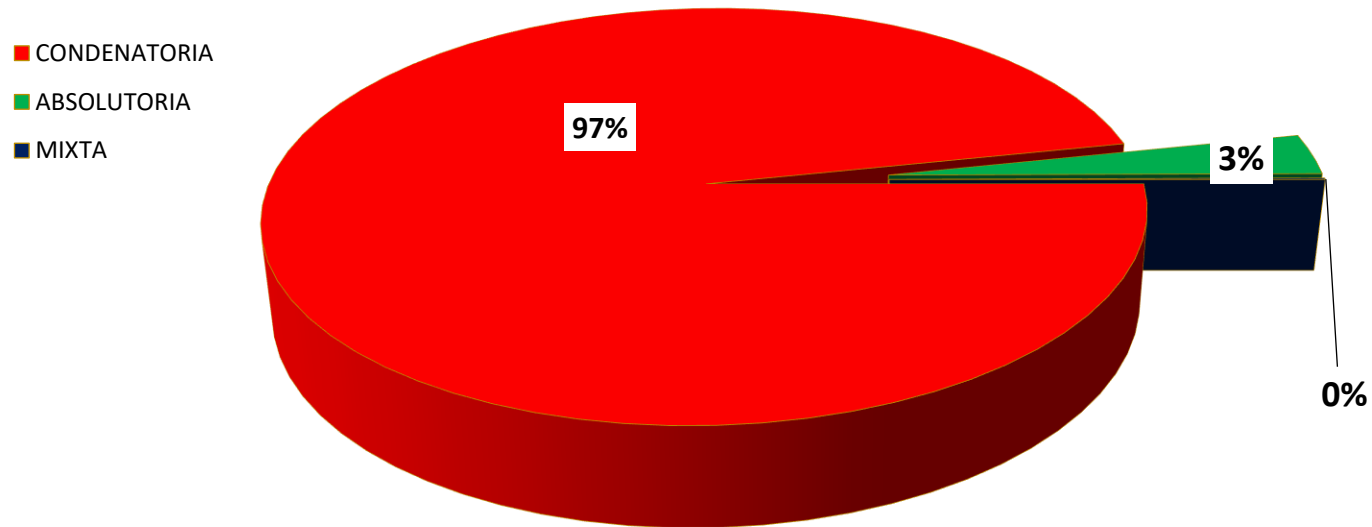

MINISTERIO PÚBLICO
PROCURADURÍA GENERAL DE LA NACIÓN
CUADRO 1; NÚMERO DE SENTENCIAS REGISTRADAS
EN LA REPÚBLICA DE PANAMÁ, POR DISTRITO JUDICIAL (P)
01 AL 30 DE SEPTIEMBRE DEL 2022

DISTRITOS JUDICIALES	TIPO DE SENTENCIAS		
	CONDENATORIA	ABSOLUTORIA	MIXTA
TOTAL...	858	28	1
PRIMER DISTRITO JUDICIAL	581	17	0
SEGUNDO DISTRITO JUDICIAL	94	3	1
TERCER DISTRITO JUDICIAL	119	5	0
CUARTO DISTRITO JUDICIAL	64	3	0

(P) se refiere a datos preliminares. Se incluye datos de Sistema Penal Acusatorio , Mixto Inquisitivo. y Fiscalías Superiores de Adolescentes.

Fuente: Centro de Estadísticas del Ministerio Público. / Sistema de Audiencias Interno.

MINISTERIO PÚBLICO
PROCURADURÍA GENERAL DE LA NACIÓN
GRÁFICO 1; PORCENTAJE DE SENTENCIAS REGISTRADAS
EN LA REPÚBLICA DE PANAMÁ, POR DISTRITO JUDICIAL
01 AL 30 DE SEPTIEMBRE DEL 2022

Fuente: Centro de Estadísticas del Ministerio Público. Sistema de Audiencias Interno