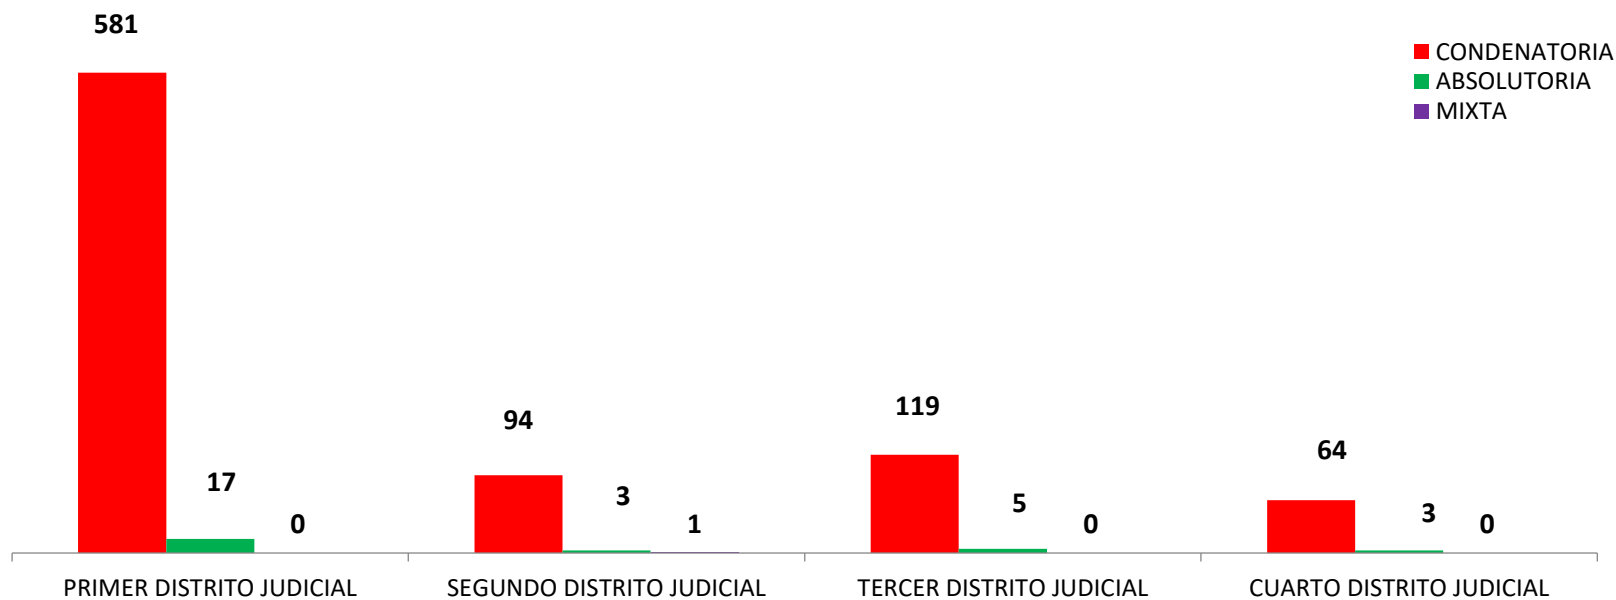

MINISTERIO PÚBLICO
PROCURADURÍA GENERAL DE LA NACIÓN
GRÁFICO 2; NÚMERO DE SENTENCIAS REGISTRADAS
EN LA REPÚBLICA DE PANAMÁ, POR DISTRITO JUDICIAL
01 AL 30 DE SEPTIEMBRE DEL 2022

Fuente: Centro de Estadísticas del Ministerio Público. Sistema de Audiencias Interno