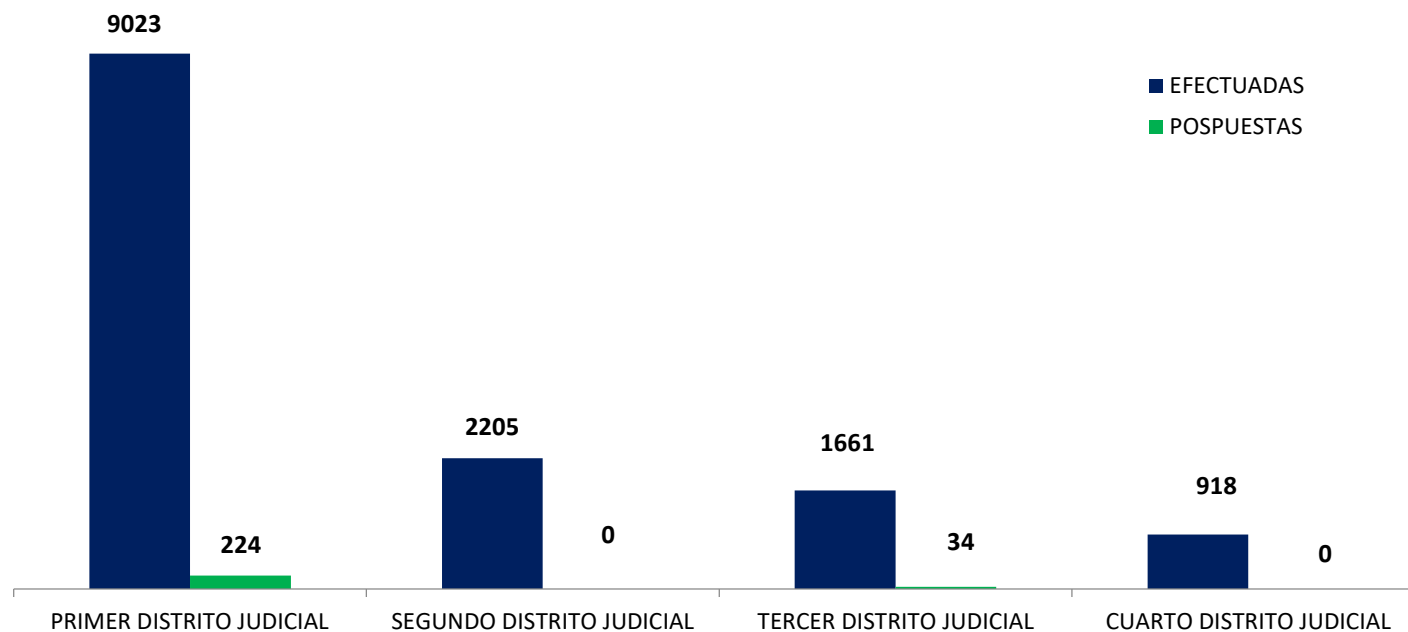

(P) se refiere a datos preliminares. Se incluye datos de Sistema Penal Acusatorio y Mixto Inquisitivo.

Fuente: Centro de Estadísticas del Ministerio Público. Sistema de Audiencias Interno.

MINISTERIO PÚBLICO  
PROCURADURÍA GENERAL DE LA NACIÓN  
GRÁFICO 1; PORCENTAJE DE AUDIENCIAS REGISTRADAS  
EN LA REPÚBLICA DE PANAMÁ, POR DISTRITO JUDICIAL  
01 AL 30 DE SEPTIEMBRE DEL 2022

Fuente: Centro de Estadísticas del Ministerio Público. Sistema de Audiencias Interno