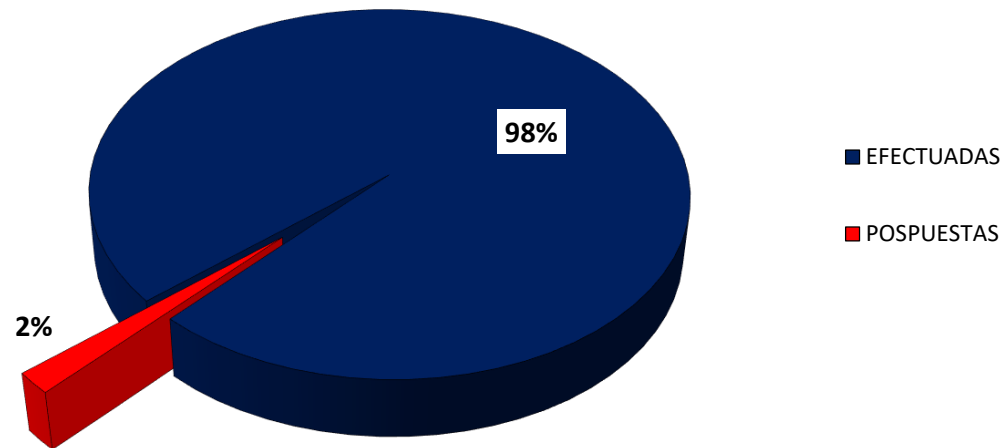

MINISTERIO PÚBLICO
PROCURADURÍA GENERAL DE LA NACIÓN
GRÁFICO 1; PORCENTAJE DE AUDIENCIAS REGISTRADAS
EN LA REPÚBLICA DE PANAMÁ, POR DISTRITO JUDICIAL
01 AL 30 DE SEPTIEMBRE DEL 2022

Fuente: Centro de Estadísticas del Ministerio Público. Sistema de Audiencias Interno.