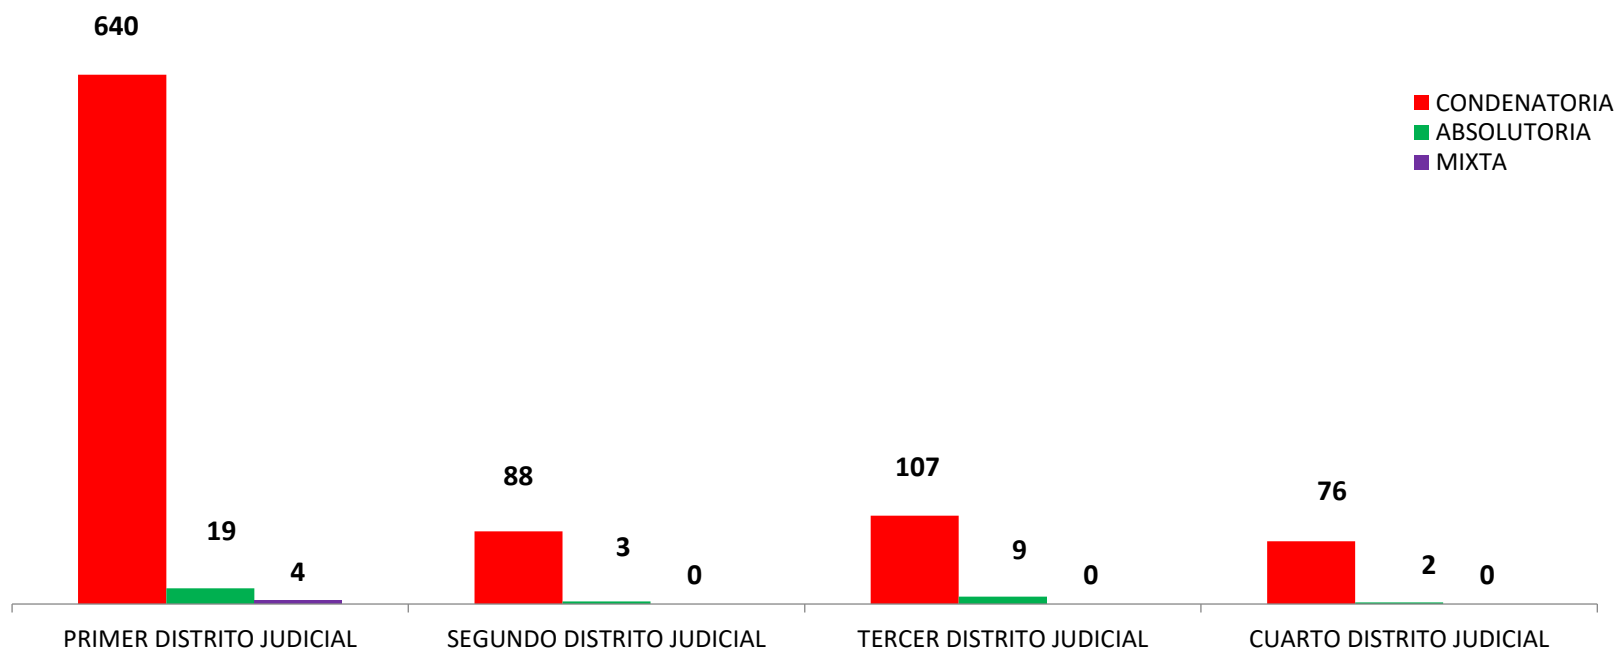

MINISTERIO PÚBLICO
PROCURADURÍA GENERAL DE LA NACIÓN
GRÁFICO 2; NÚMERO DE SENTENCIAS REGISTRADAS
EN LA REPÚBLICA DE PANAMÁ, POR DISTRITO JUDICIAL
01 AL 31 DE AGOSTO DEL 2022

Fuente: Centro de Estadísticas del Ministerio Público. Sistema de Audiencias Interno