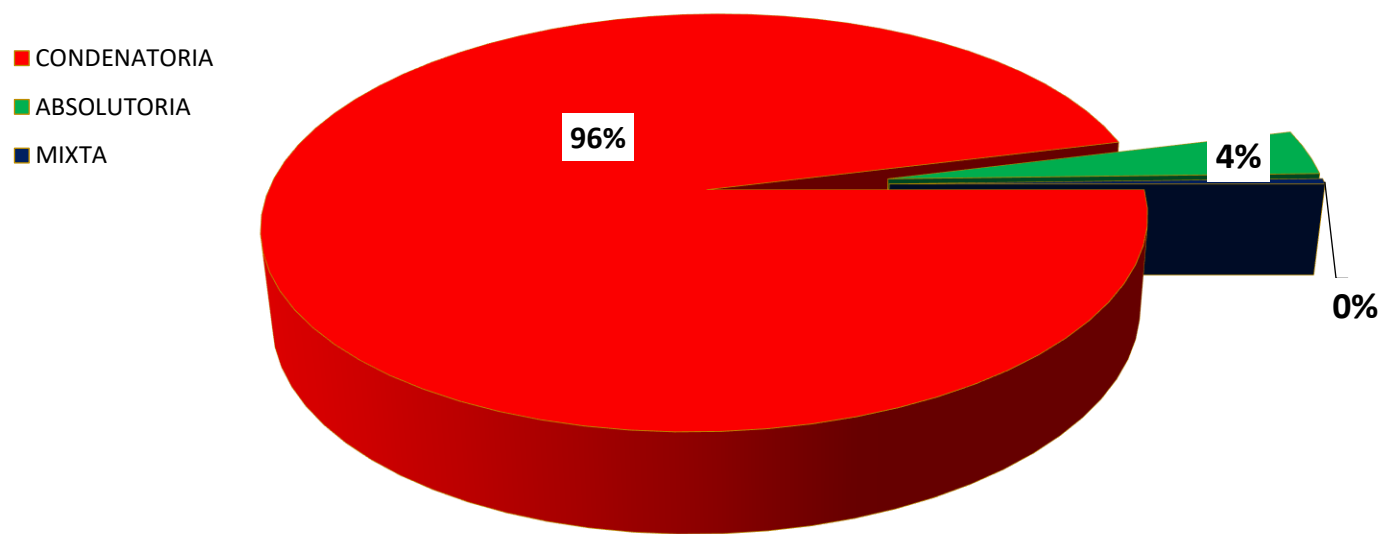

MINISTERIO PÚBLICO
PROCURADURÍA GENERAL DE LA NACIÓN
CUADRO 1; NÚMERO DE SENTENCIAS REGISTRADAS
EN LA REPÚBLICA DE PANAMÁ, POR DISTRITO JUDICIAL (P)
01 AL 31 DE AGOSTO DEL 2022

DISTRITOS JUDICIALES	TIPO DE SENTENCIAS		
	CONDENATORIA	ABSOLUTORIA	MIXTA
TOTAL...	911	33	4
PRIMER DISTRITO JUDICIAL	640	19	4
SEGUNDO DISTRITO JUDICIAL	88	3	0
TERCER DISTRITO JUDICIAL	107	9	0
CUARTO DISTRITO JUDICIAL	76	2	0

(P) se refiere a datos preliminares. Se incluye datos de Sistema Penal Acusatorio , Mixto Inquisitivo. y Fiscalías Superiores de Adolescentes.

Fuente: Centro de Estadísticas del Ministerio Público. / Sistema de Audiencias Interno.

MINISTERIO PÚBLICO
PROCURADURÍA GENERAL DE LA NACIÓN
GRÁFICO 1; PORCENTAJE DE SENTENCIAS REGISTRADAS
EN LA REPÚBLICA DE PANAMÁ, POR DISTRITO JUDICIAL
01 AL 31 DE AGOSTO DEL 2022

Fuente: Centro de Estadísticas del Ministerio Público. Sistema de Audiencias Interno