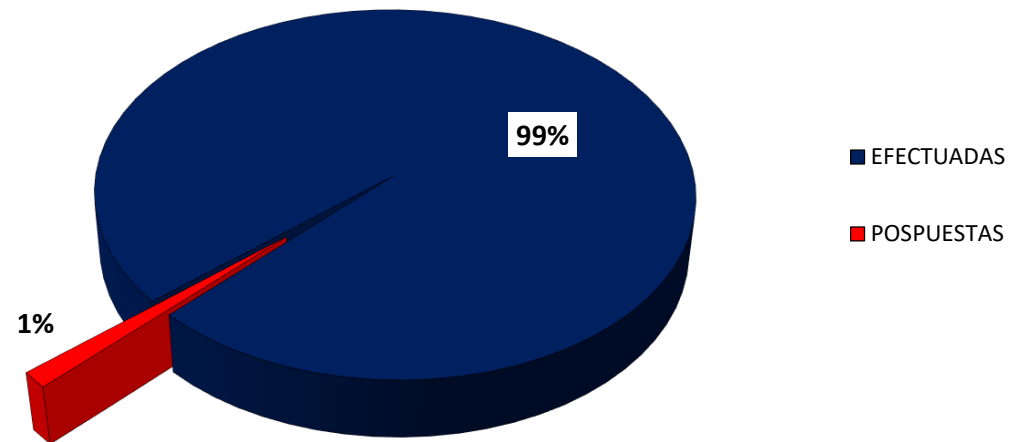

MINISTERIO PÚBLICO
PROCURADURÍA GENERAL DE LA NACIÓN
GRÁFICO 1; PORCENTAJE DE AUDIENCIAS REGISTRADAS
EN LA REPÚBLICA DE PANAMÁ, POR DISTRITO JUDICIAL
01 AL 31 DE AGOSTO DEL 2022

Fuente: Centro de Estadísticas del Ministerio Público. Sistema de Audiencias Interno.