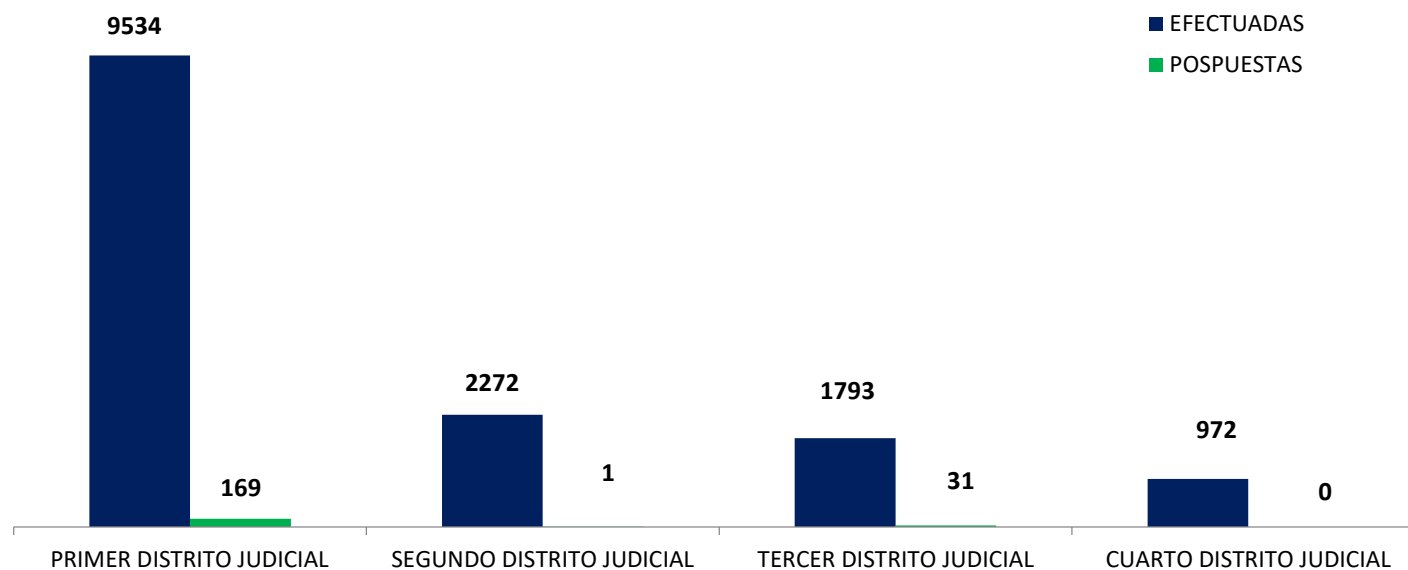

(P) se refiere a datos preliminares. Se incluye datos de Sistema Penal Acusatorio y Mixto Inquisitivo.

Fuente: Centro de Estadísticas del Ministerio Público. Sistema de Audiencias Interno.

MINISTERIO PÚBLICO
PROCURADURÍA GENERAL DE LA NACIÓN
GRÁFICO 1; PORCENTAJE DE AUDIENCIAS REGISTRADAS
EN LA REPÚBLICA DE PANAMÁ, POR DISTRITO JUDICIAL
01 AL 31 DE AGOSTO DEL 2022

Fuente: Centro de Estadísticas del Ministerio Público. Sistema de Audiencias Interno