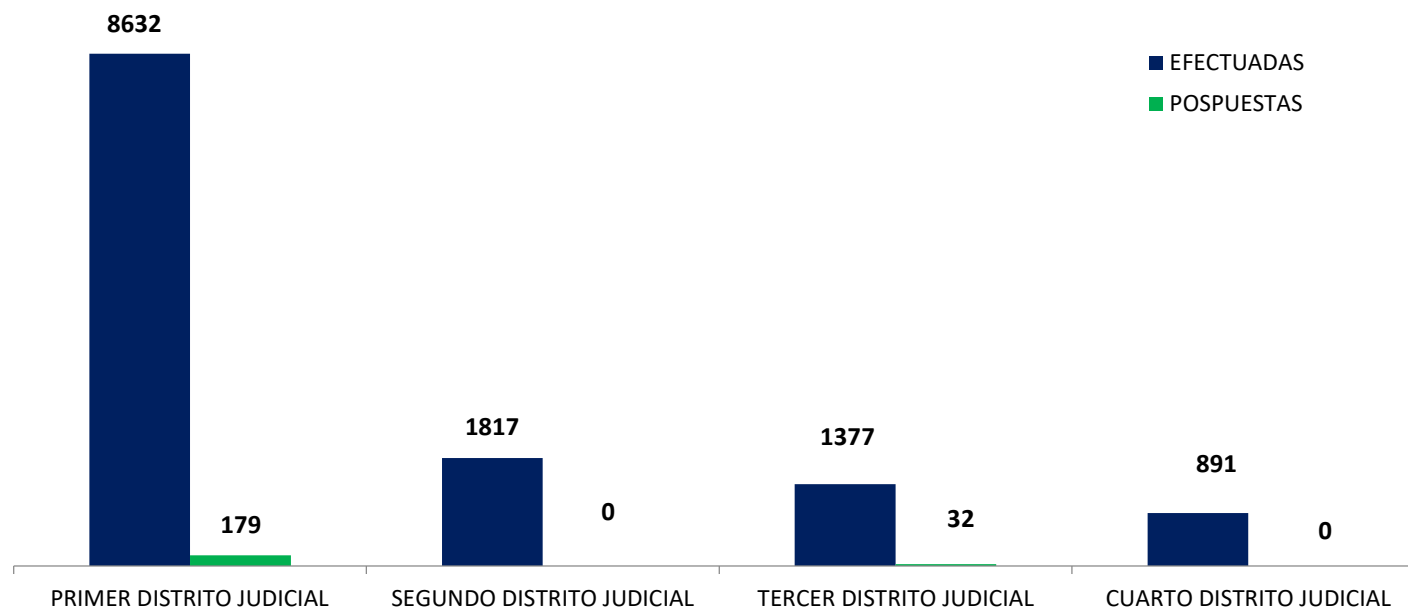

(P) se refiere a datos preliminares. Se incluye datos de Sistema Penal Acusatorio y Mixto Inquisitivo.

Fuente: Centro de Estadísticas del Ministerio Público. Sistema de Audiencias Interno.

MINISTERIO PÚBLICO  
PROCURADURÍA GENERAL DE LA NACIÓN  
GRÁFICO 1; PORCENTAJE DE AUDIENCIAS REGISTRADAS  
EN LA REPÚBLICA DE PANAMÁ, POR DISTRITO JUDICIAL  
01 AL 31 DE JULIO DEL 2022

Fuente: Centro de Estadísticas del Ministerio Público. Sistema de Audiencias Interno