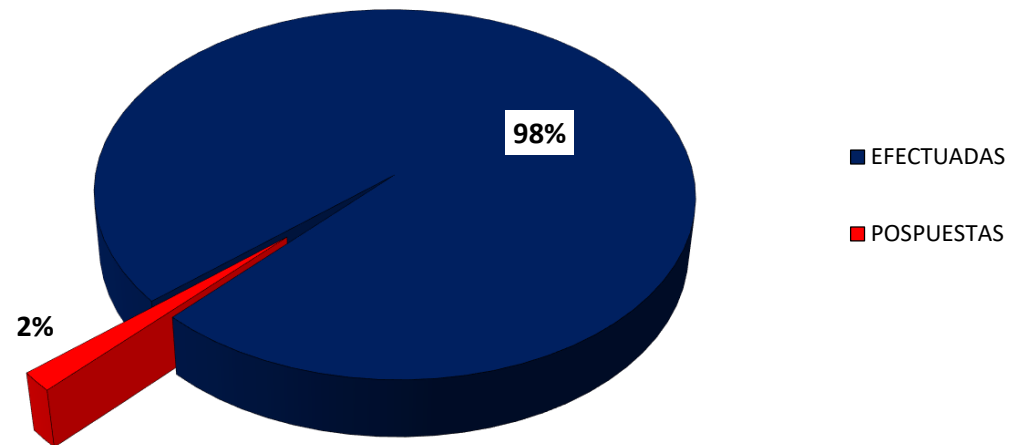

MINISTERIO PÚBLICO
PROCURADURÍA GENERAL DE LA NACIÓN
GRÁFICO 1; PORCENTAJE DE AUDIENCIAS REGISTRADAS
EN LA REPÚBLICA DE PANAMÁ, POR DISTRITO JUDICIAL
01 AL 31 DE JULIO DEL 2022

Fuente: Centro de Estadísticas del Ministerio Público. Sistema de Audiencias Interno.