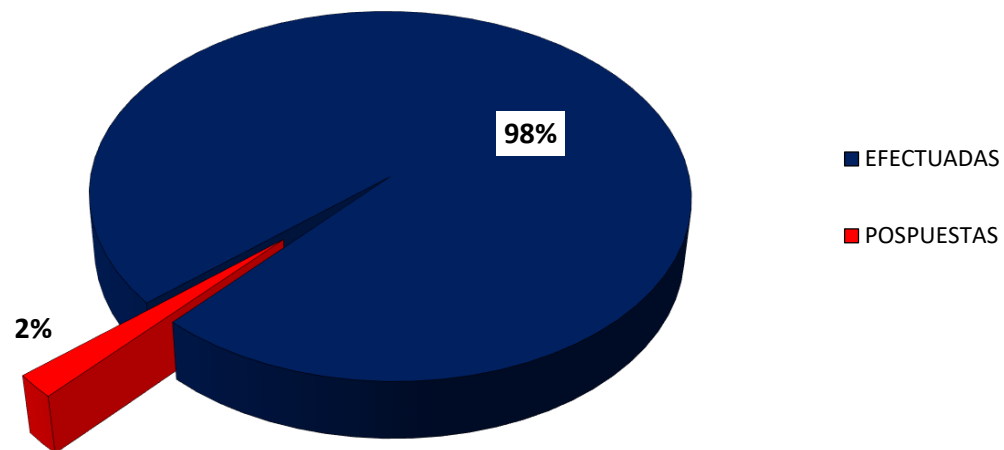

MINISTERIO PÚBLICO
PROCURADURÍA GENERAL DE LA NACIÓN
GRÁFICO 1; PORCENTAJE DE AUDIENCIAS REGISTRADAS
EN LA REPÚBLICA DE PANAMÁ, POR DISTRITO JUDICIAL
01 AL 30 DE JUNIO DEL 2022

Fuente: Centro de Estadísticas del Ministerio Público. Sistema de Audiencias Interno.