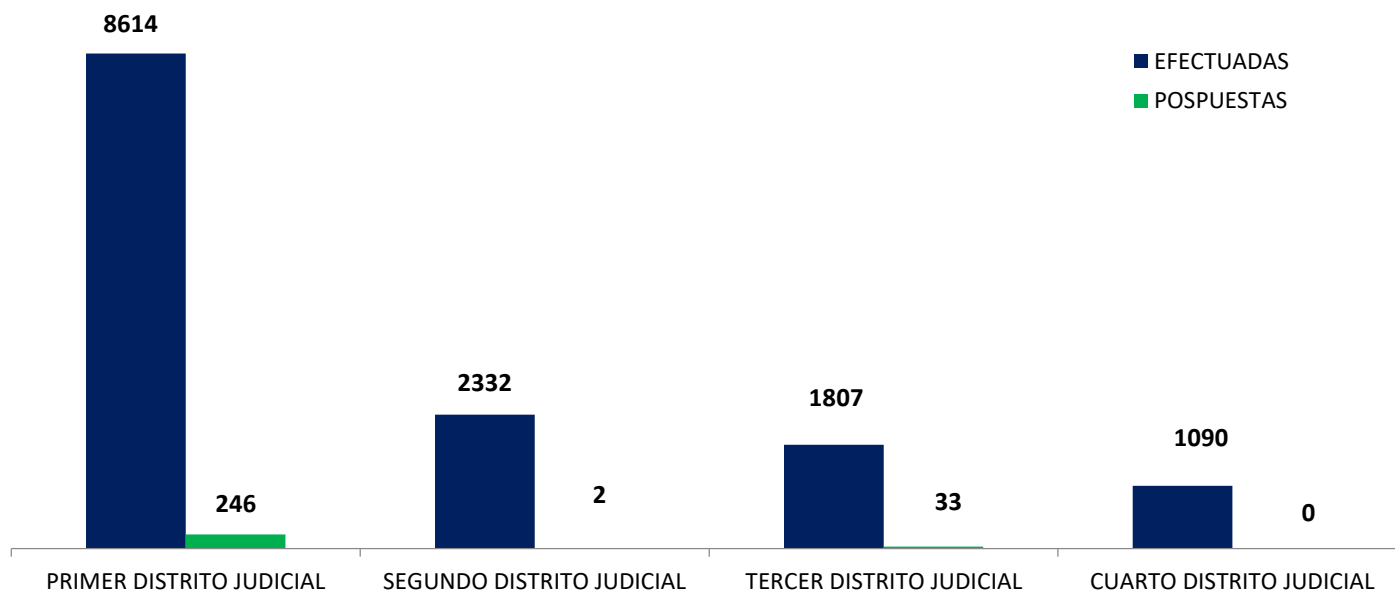

(P) se refiere a datos preliminares. Se incluye datos de Sistema Penal Acusatorio y Mixto Inquisitivo.

Fuente: Centro de Estadísticas del Ministerio Público. Sistema de Audiencias Interno.

MINISTERIO PÚBLICO  
PROCURADURÍA GENERAL DE LA NACIÓN  
GRÁFICO 1; PORCENTAJE DE AUDIENCIAS REGISTRADAS  
EN LA REPÚBLICA DE PANAMÁ, POR DISTRITO JUDICIAL  
01 AL 30 DE JUNIO DEL 2022

Fuente: Centro de Estadísticas del Ministerio Público. Sistema de Audiencias Interno