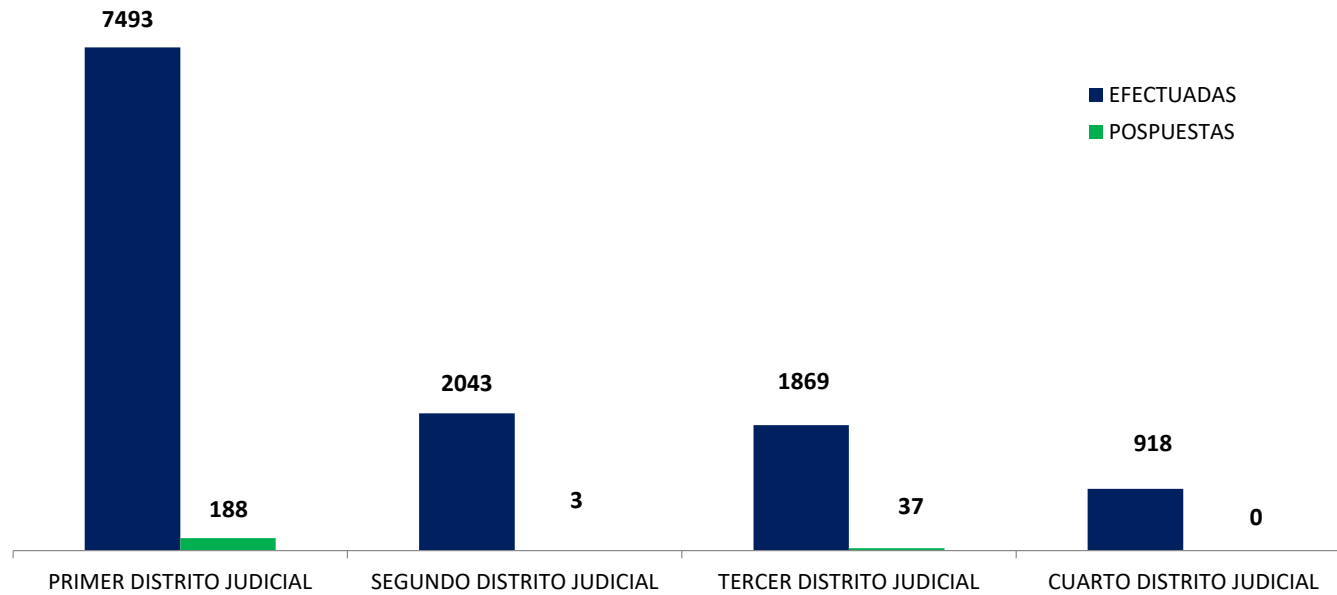

(P) se refiere a datos preliminares. Se incluye datos de Sistema Penal Acusatorio y Mixto Inquisitivo.

Fuente: Centro de Estadísticas del Ministerio Público. Sistema de Audiencias Interno.

MINISTERIO PÚBLICO  
PROCURADURÍA GENERAL DE LA NACIÓN  
GRÁFICO 1; PORCENTAJE DE AUDIENCIAS REGISTRADAS  
EN LA REPÚBLICA DE PANAMÁ, POR DISTRITO JUDICIAL  
01 AL 31 DE MAYO DEL 2022

Fuente: Centro de Estadísticas del Ministerio Público. Sistema de Audiencias Interno