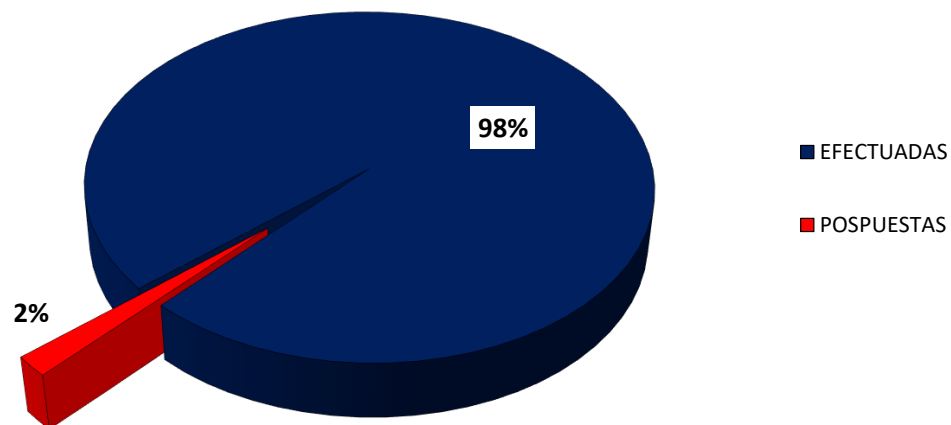

MINISTERIO PÚBLICO
PROCURADURÍA GENERAL DE LA NACIÓN
GRÁFICO 1; PORCENTAJE DE AUDIENCIAS REGISTRADAS
EN LA REPÚBLICA DE PANAMÁ, POR DISTRITO JUDICIAL
01 AL 31 DE MAYO DEL 2022

Fuente: Centro de Estadísticas del Ministerio Público. Sistema de Audiencias Interno