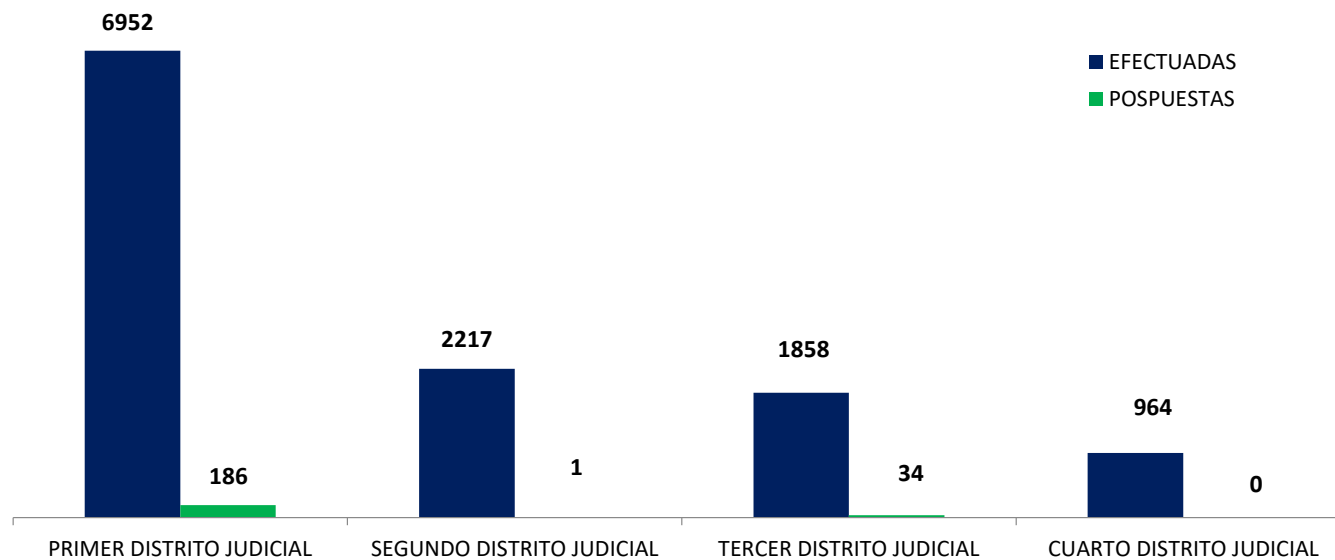

(P) se refiere a datos preliminares. Se incluye datos de Sistema Penal Acusatorio y Mixto Inquisitivo.

Fuente: Centro de Estadísticas del Ministerio Público. Sistema de Audiencias Interno.

MINISTERIO PÚBLICO
PROCURADURÍA GENERAL DE LA NACIÓN
GRÁFICO 1; PORCENTAJE DE AUDIENCIAS REGISTRADAS
EN LA REPÚBLICA DE PANAMÁ, POR DISTRITO JUDICIAL
01 AL 30 DE ABRIL DEL 2022

Fuente: Centro de Estadísticas del Ministerio Público. Sistema de Audiencias Interno