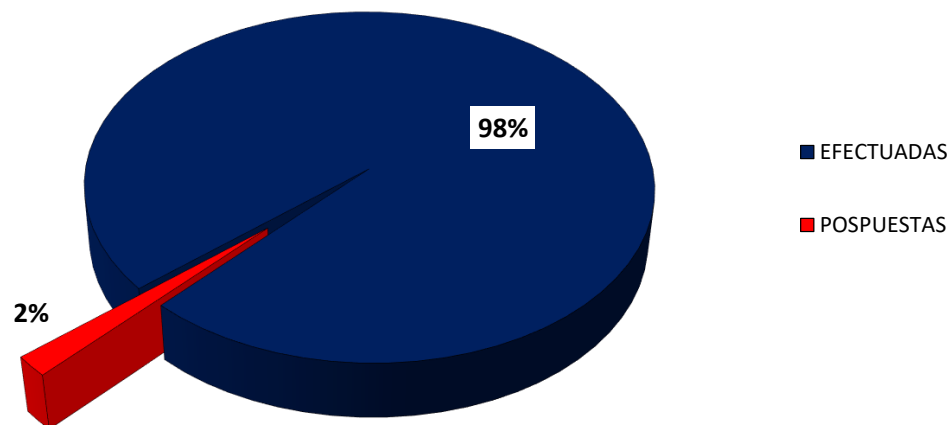

MINISTERIO PÚBLICO
PROCURADURÍA GENERAL DE LA NACIÓN
GRÁFICO 1; PORCENTAJE DE AUDIENCIAS REGISTRADAS
EN LA REPÚBLICA DE PANAMÁ, POR DISTRITO JUDICIAL
01 AL 30 DE ABRIL DEL 2022

Fuente: Centro de Estadísticas del Ministerio Público. Sistema de Audiencias Interno