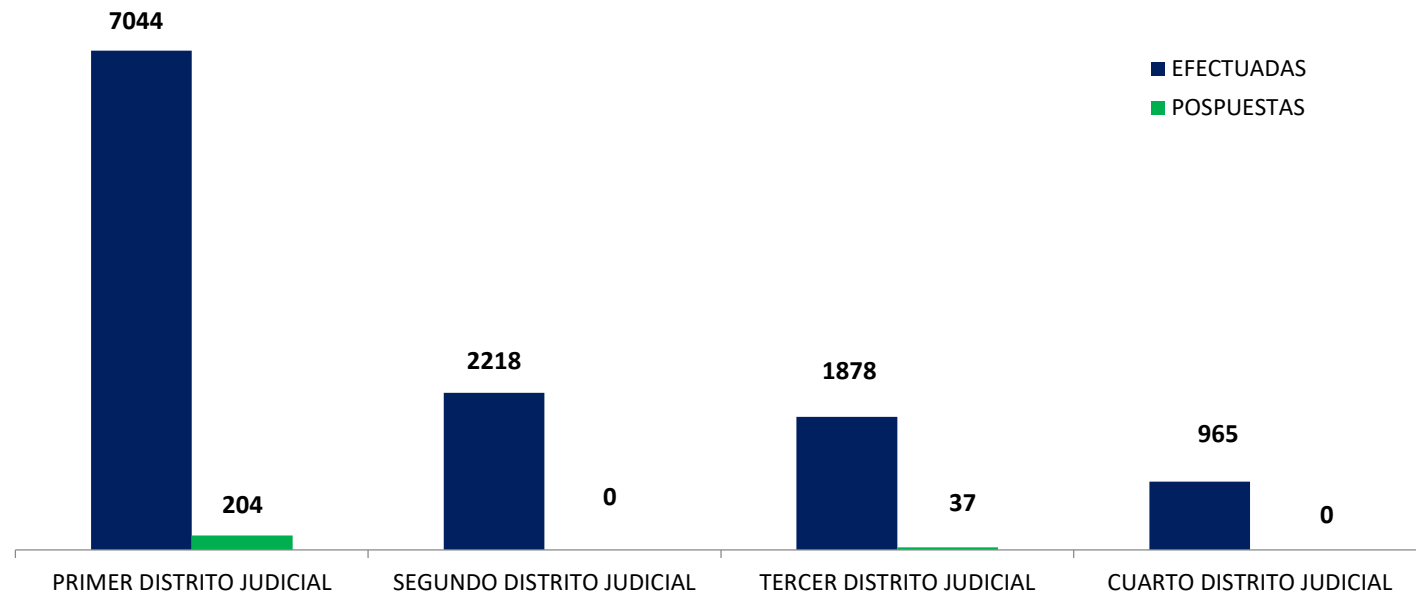

(P) se refiere a datos preliminares. Se incluye datos de Sistema Penal Acusatorio y Mixto Inquisitivo.

Fuente: Centro de Estadísticas del Ministerio Público. Sistema de Audiencias Interno.

MINISTERIO PÚBLICO  
PROCURADURÍA GENERAL DE LA NACIÓN  
GRÁFICO 1; PORCENTAJE DE AUDIENCIAS REGISTRADAS  
EN LA REPÚBLICA DE PANAMÁ, POR DISTRITO JUDICIAL  
01 AL 31 DE MARZO DEL 2022

Fuente: Centro de Estadísticas del Ministerio Público. Sistema de Audiencias Interno