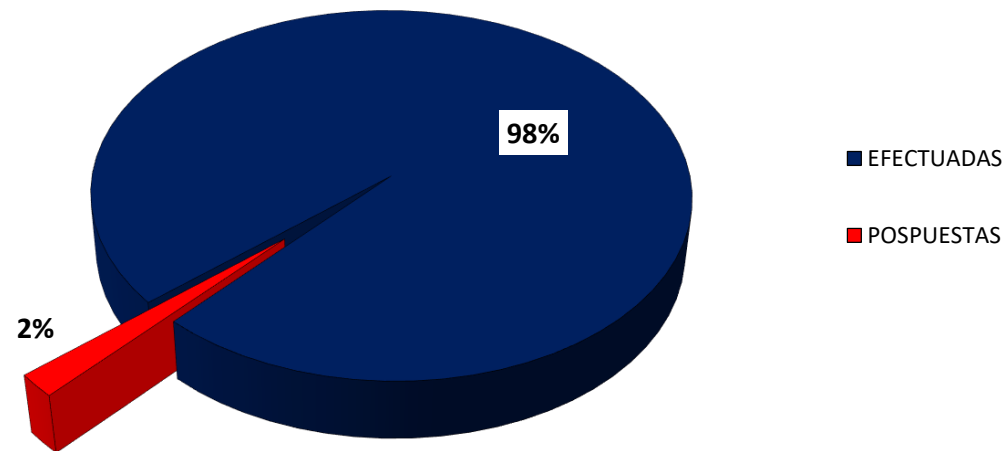

MINISTERIO PÚBLICO
PROCURADURÍA GENERAL DE LA NACIÓN
GRÁFICO 1; PORCENTAJE DE AUDIENCIAS REGISTRADAS
EN LA REPÚBLICA DE PANAMÁ, POR DISTRITO JUDICIAL
01 AL 31 DE MARZO DEL 2022

Fuente: Centro de Estadísticas del Ministerio Público. Sistema de Audiencias Interno