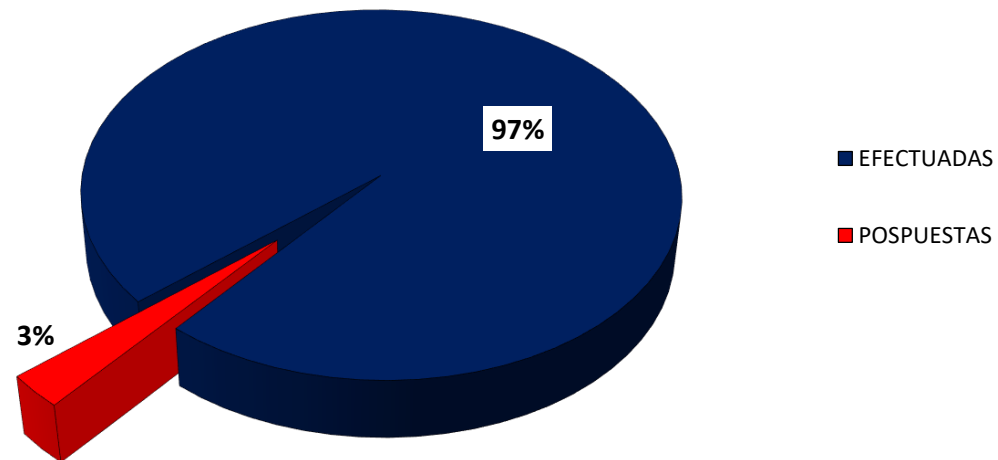

MINISTERIO PÚBLICO
PROCURADURÍA GENERAL DE LA NACIÓN
GRÁFICO 1; PORCENTAJE DE AUDIENCIAS REGISTRADAS
EN LA REPÚBLICA DE PANAMÁ, POR DISTRITO JUDICIAL
01 AL 31 DE ENERO DEL 2022

Fuente: Centro de Estadísticas del Ministerio Público. Sistema de Audiencias Interno