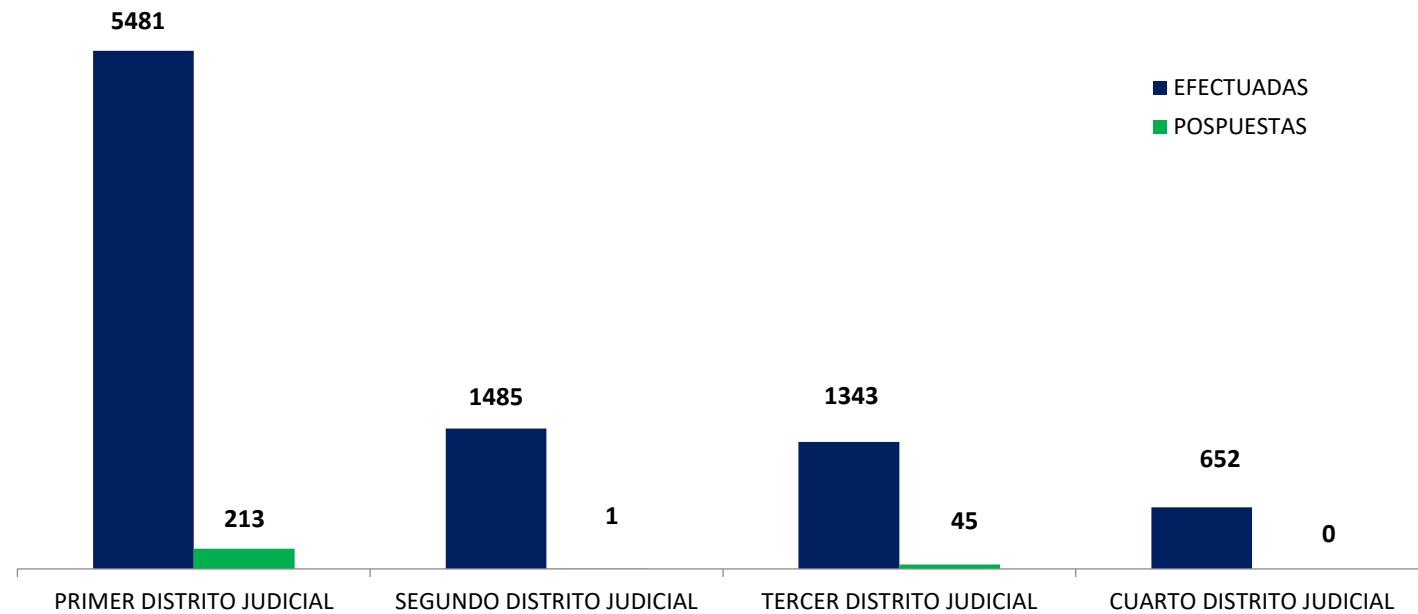

(P) se refiere a datos preliminares. Se incluye datos de Sistema Penal Acusatorio y Mixto Inquisitivo.

Fuente: Centro de Estadísticas del Ministerio Público. Sistema de Audiencias Interno.

MINISTERIO PÚBLICO  
PROCURADURÍA GENERAL DE LA NACIÓN  
GRÁFICO 1; PORCENTAJE DE AUDIENCIAS REGISTRADAS  
EN LA REPÚBLICA DE PANAMÁ, POR DISTRITO JUDICIAL  
01 AL 31 DE ENERO DEL 2022

Fuente: Centro de Estadísticas del Ministerio Público. Sistema de Audiencias Interno