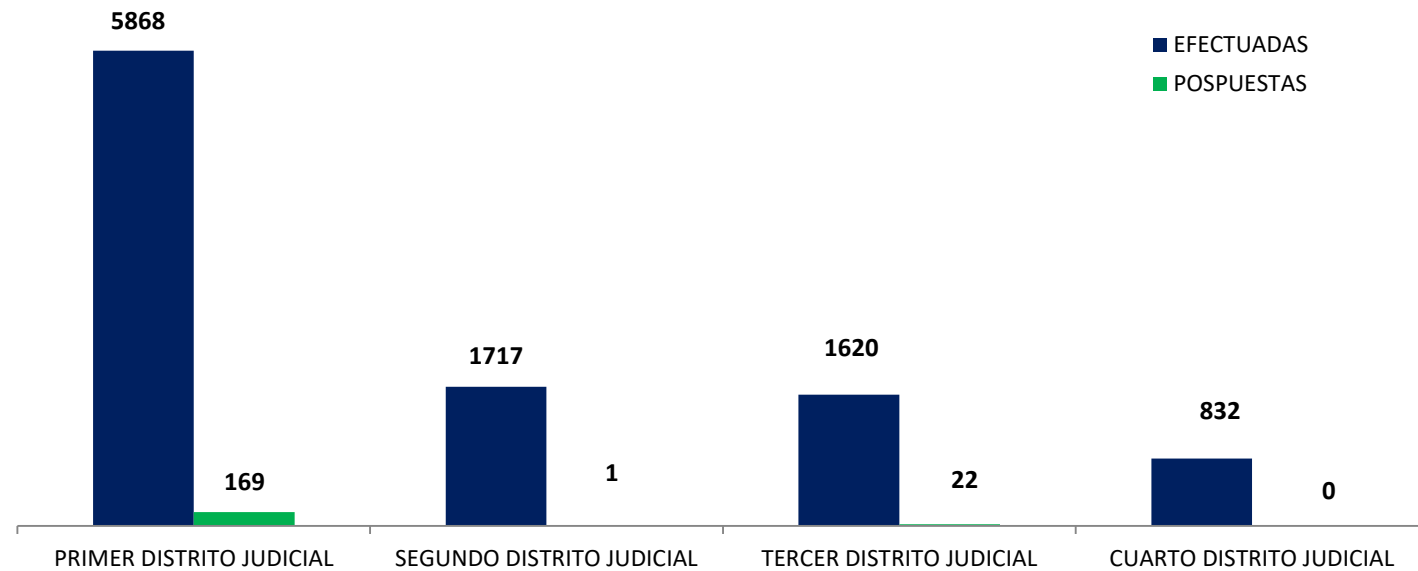

(P) se refiere a datos preliminares. Se incluye datos de Sistema Penal Acusatorio y Mixto Inquisitivo.

Fuente: Centro de Estadísticas del Ministerio Público. Sistema de Audiencias Interno.

MINISTERIO PÚBLICO  
PROCURADURÍA GENERAL DE LA NACIÓN  
GRÁFICO 1; PORCENTAJE DE AUDIENCIAS REGISTRADAS  
EN LA REPÚBLICA DE PANAMÁ, POR DISTRITO JUDICIAL  
01 AL 31 DE DICIEMBRE DEL 2021

Fuente: Centro de Estadísticas del Ministerio Público. Sistema de Audiencias Interno