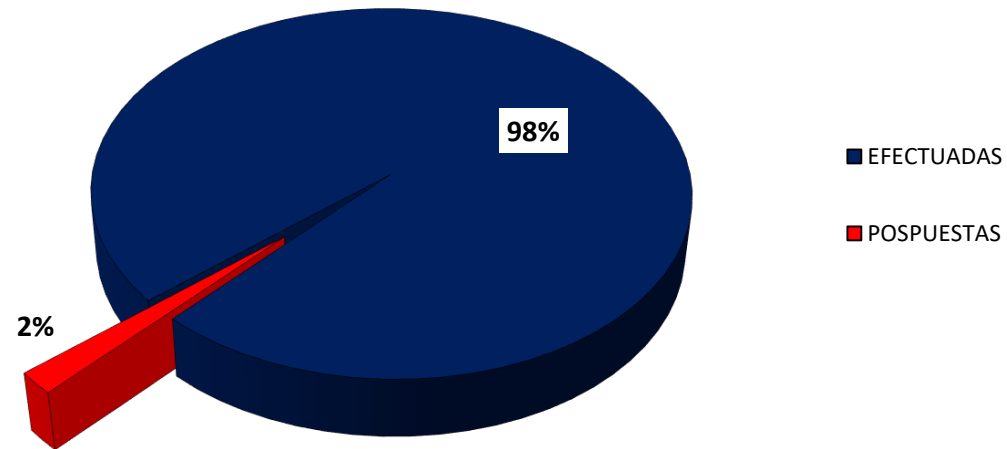

MINISTERIO PÚBLICO
PROCURADURÍA GENERAL DE LA NACIÓN
GRÁFICO 1; PORCENTAJE DE AUDIENCIAS REGISTRADAS
EN LA REPÚBLICA DE PANAMÁ, POR DISTRITO JUDICIAL
01 AL 31 DE DICIEMBRE DEL 2021

Fuente: Centro de Estadísticas del Ministerio Público. Sistema de Audiencias Interno