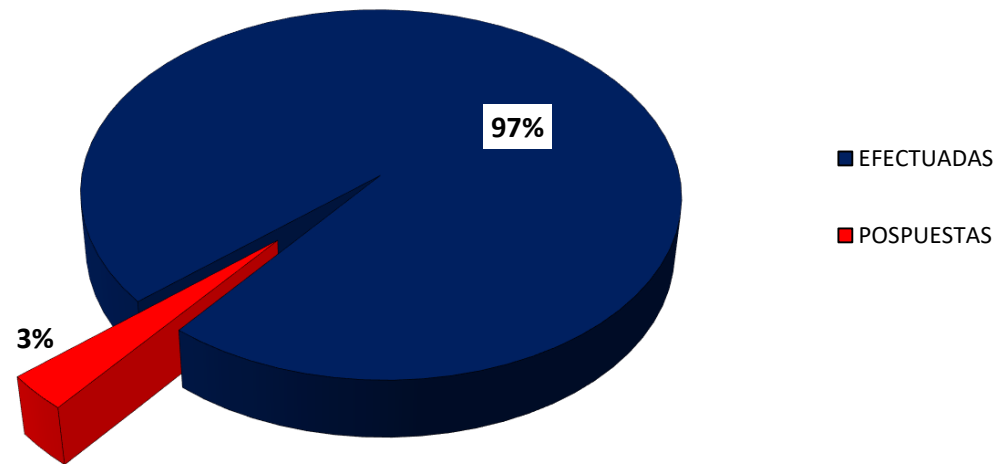

MINISTERIO PÚBLICO
PROCURADURÍA GENERAL DE LA NACIÓN
GRÁFICO 1; PORCENTAJE DE AUDIENCIAS REGISTRADAS
EN LA REPÚBLICA DE PANAMÁ, POR DISTRITO JUDICIAL
01 AL 30 DE NOVIEMBRE DEL 2021

Fuente: Centro de Estadísticas del Ministerio Público. Sistema de Audiencias Interno