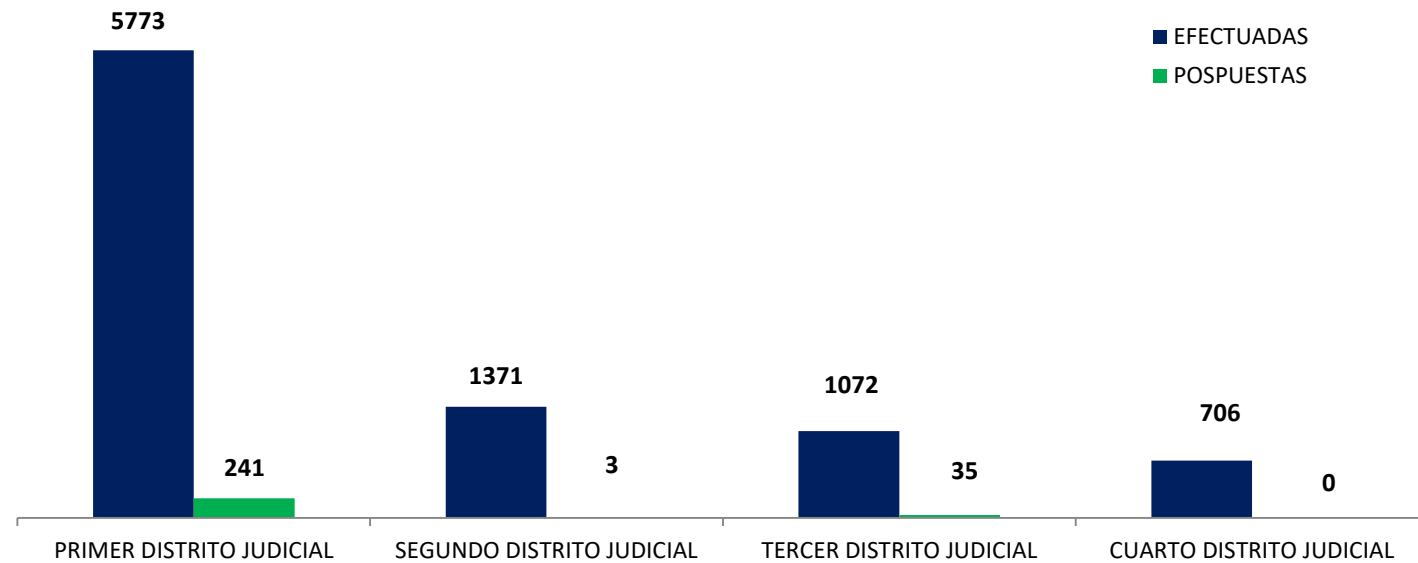

(P) se refiere a datos preliminares. Se incluye datos de Sistema Penal Acusatorio y Mixto Inquisitivo.

Fuente: Centro de Estadísticas del Ministerio Público. Sistema de Audiencias Interno.

MINISTERIO PÚBLICO
PROCURADURÍA GENERAL DE LA NACIÓN
GRÁFICO 1; PORCENTAJE DE AUDIENCIAS REGISTRADAS
EN LA REPÚBLICA DE PANAMÁ, POR DISTRITO JUDICIAL
01 AL 30 DE NOVIEMBRE DEL 2021

Fuente: Centro de Estadísticas del Ministerio Público. Sistema de Audiencias Interno