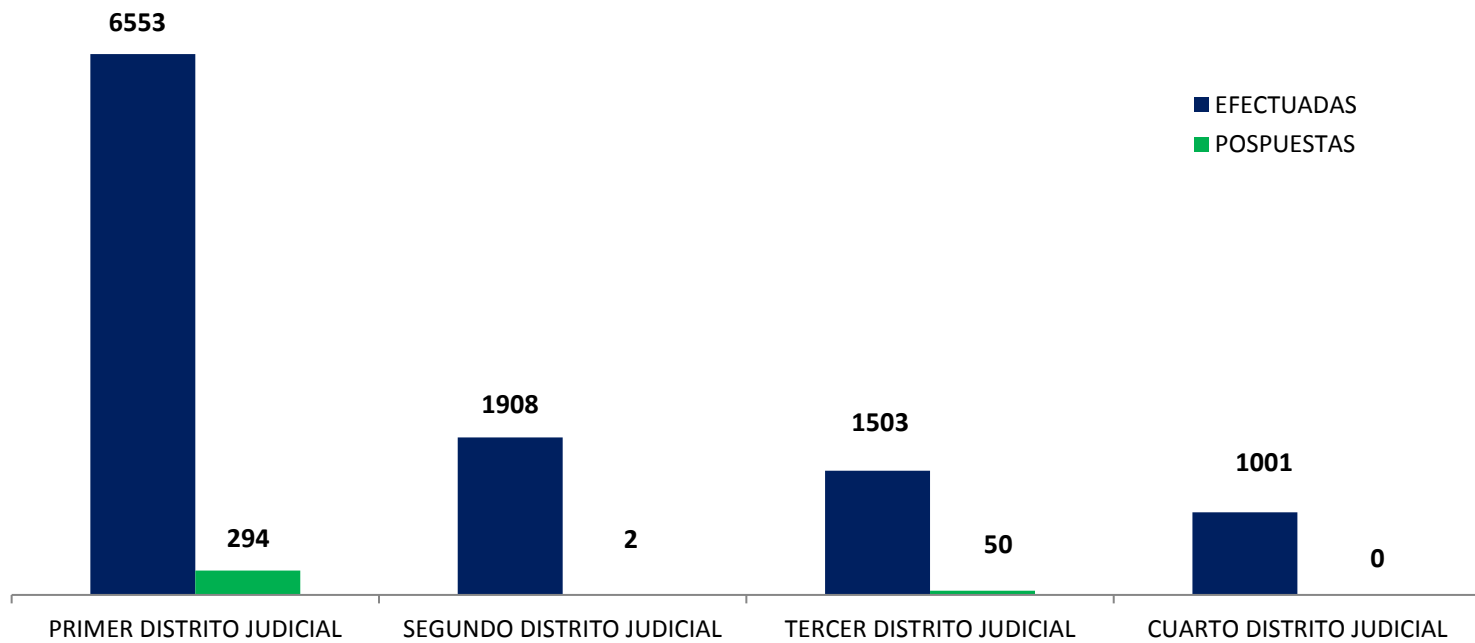

(P) se refiere a datos preliminares. Se incluye datos de Sistema Penal Acusatorio y Mixto Inquisitivo.

Fuente: Centro de Estadísticas del Ministerio Público. Sistema de Audiencias Interno

MINISTERIO PÚBLICO  
PROCURADURÍA GENERAL DE LA NACIÓN  
GRÁFICO 1; PORCENTAJE DE AUDIENCIAS REGISTRADAS  
EN LA REPÚBLICA DE PANAMÁ, POR DISTRITO JUDICIAL  
01 AL 31 DE OCTUBRE DEL 2021

Fuente: Centro de Estadísticas del Ministerio Público. Sistema de Audiencias Interno