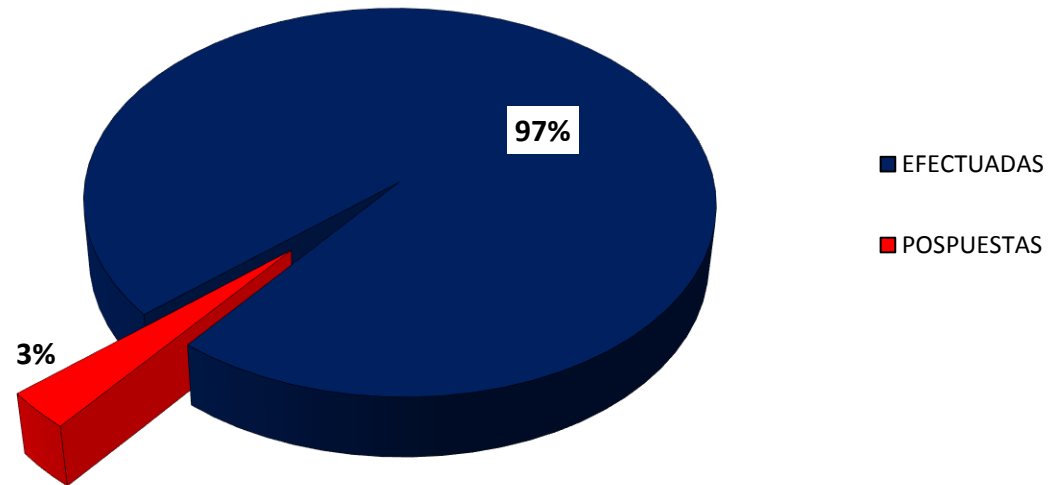

MINISTERIO PÚBLICO
PROCURADURÍA GENERAL DE LA NACIÓN
GRÁFICO 1; PORCENTAJE DE AUDIENCIAS REGISTRADAS
EN LA REPÚBLICA DE PANAMÁ, POR DISTRITO JUDICIAL
01 AL 31 DE OCTUBRE DEL 2021

Fuente: Centro de Estadísticas del Ministerio Público. Sistema de Audiencias Interno