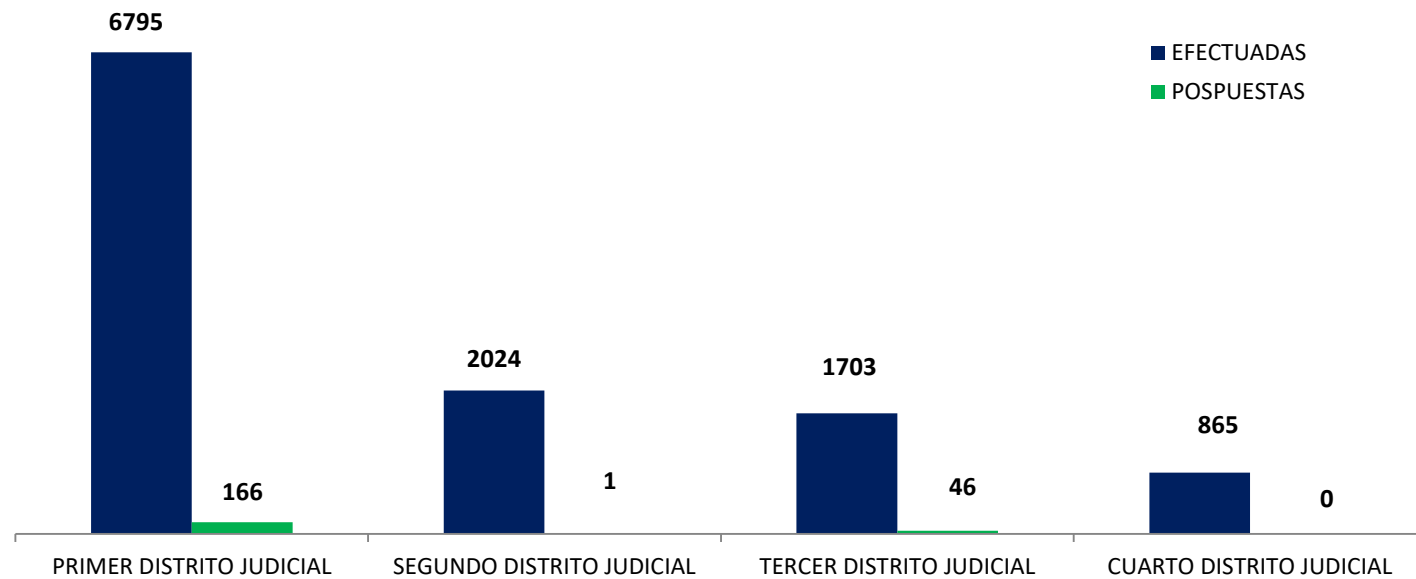

(P) se refiere a datos preliminares. Se incluye datos de Sistema Penal Acusatorio y Mixto Inquisitivo.

Fuente: Centro de Estadísticas del Ministerio Público. Sistema de Audiencias Interno

MINISTERIO PÚBLICO
PROCURADURÍA GENERAL DE LA NACIÓN
GRÁFICO 1; PORCENTAJE DE AUDIENCIAS REGISTRADAS
EN LA REPÚBLICA DE PANAMÁ, POR DISTRITO JUDICIAL
01 AL 30 DE SEPTIEMBRE DEL 2021

Fuente: Centro de Estadísticas del Ministerio Público. Sistema de Audiencias Interno

MINISTERIO PÚBLICO
PROCURADURÍA GENERAL DE LA NACIÓN
GRÁFICO 2; NÚMERO DE AUDIENCIAS REGISTRADAS
EN LA REPÚBLICA DE PANAMÁ, POR DISTRITO JUDICIAL (P)
01 AL 30 DE SEPTIEMBRE DEL 2021

Fuente: Centro de Estadísticas del Ministerio Público. Sistema de Audiencias Interno