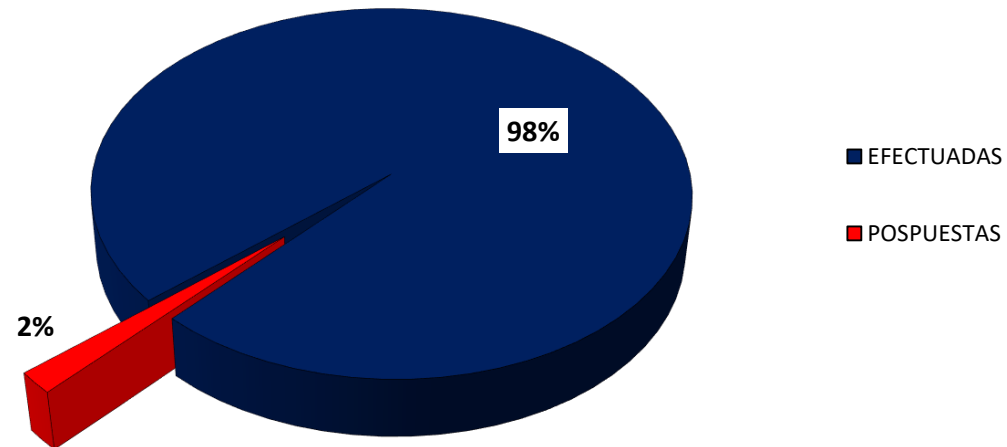

MINISTERIO PÚBLICO
PROCURADURÍA GENERAL DE LA NACIÓN
GRÁFICO 1; PORCENTAJE DE AUDIENCIAS REGISTRADAS
EN LA REPÚBLICA DE PANAMÁ, POR DISTRITO JUDICIAL
01 AL 30 DE SEPTIEMBRE DEL 2021

Fuente: Centro de Estadísticas del Ministerio Público. Sistema de Audiencias Interno