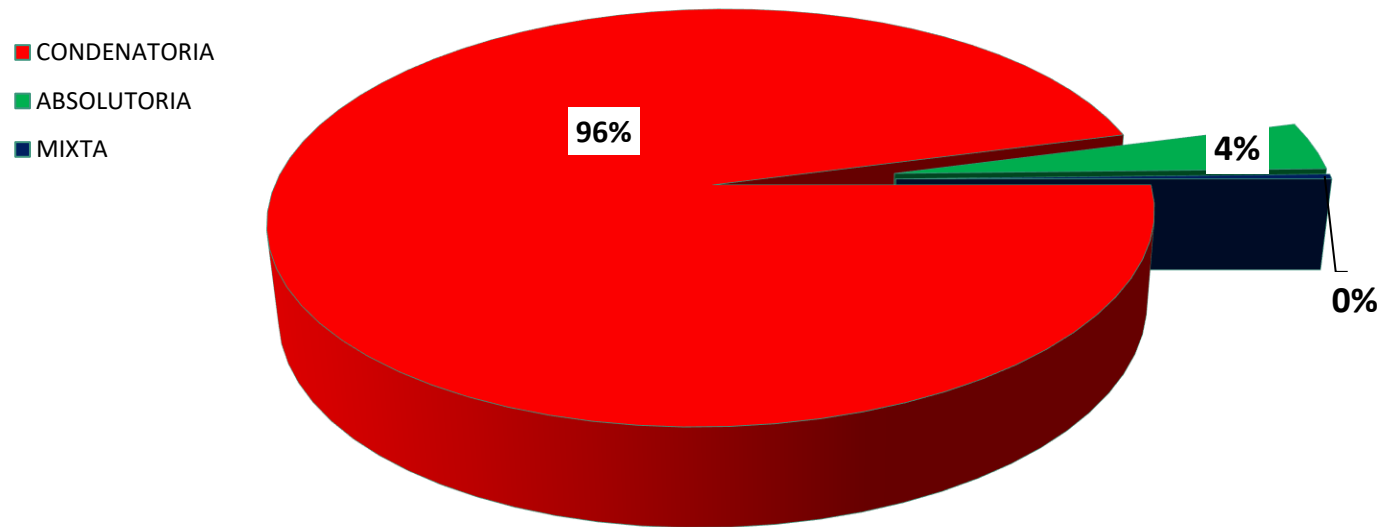

MINISTERIO PÚBLICO
PROCURADURÍA GENERAL DE LA NACIÓN
CUADRO 1; NÚMERO DE SENTENCIAS REGISTRADAS
EN LA REPÚBLICA DE PANAMÁ, POR DISTRITO JUDICIAL (P)
01 AL 31 DE AGOSTO DEL 2021

DISTRITOS JUDICIALES	TIPO DE SENTENCIAS		
	CONDENATORIA	ABSOLUTORIA	MIXTA
TOTAL...	768	30	3
PRIMER DISTRITO JUDICIAL	549	22	2
SEGUNDO DISTRITO JUDICIAL	71	2	1
TERCER DISTRITO JUDICIAL	90	3	0
CUARTO DISTRITO JUDICIAL	58	3	0

(P) se refiere a datos preliminares. Se incluye datos de Sistema Penal Acusatorio , Mixto Inquisitivo. y Fiscalías Superiores de Adolescentes.

Fuente: Centro de Estadísticas del Ministerio Público. / Sistema de Audiencias Interno

MINISTERIO PÚBLICO
PROCURADURÍA GENERAL DE LA NACIÓN
GRÁFICO 1; PORCENTAJE DE SENTENCIAS REGISTRADAS
EN LA REPÚBLICA DE PANAMÁ, POR DISTRITO JUDICIAL
01 AL 31 DE AGOSTO DEL 2021

Fuente: Centro de Estadísticas del Ministerio Público. Sistema de Audiencias Interno