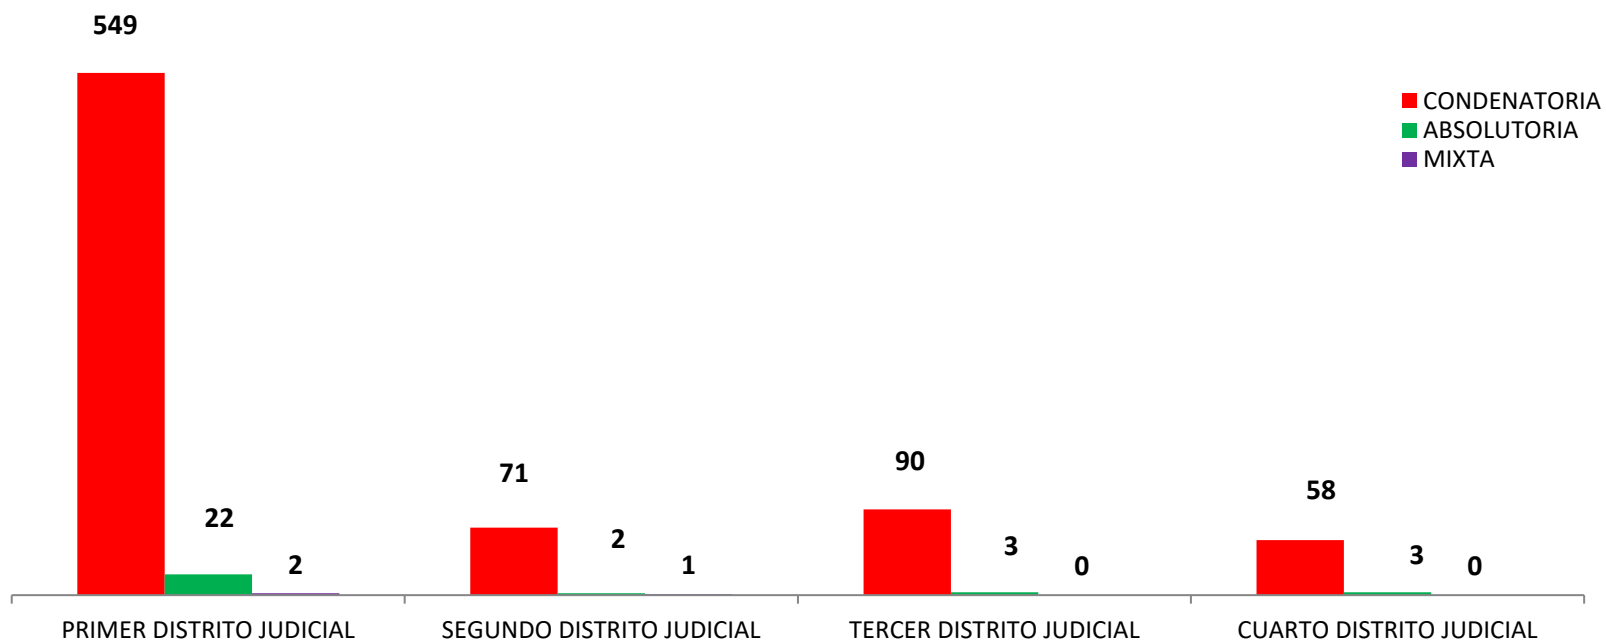

MINISTERIO PÚBLICO
PROCURADURÍA GENERAL DE LA NACIÓN
GRÁFICO 2; NÚMERO DE SENTENCIAS REGISTRADAS
EN LA REPÚBLICA DE PANAMÁ, POR DISTRITO JUDICIAL
01 AL 31 DE AGOSTO DEL 2021

Fuente: Centro de Estadísticas del Ministerio Público. Sistema de Audiencias Interno