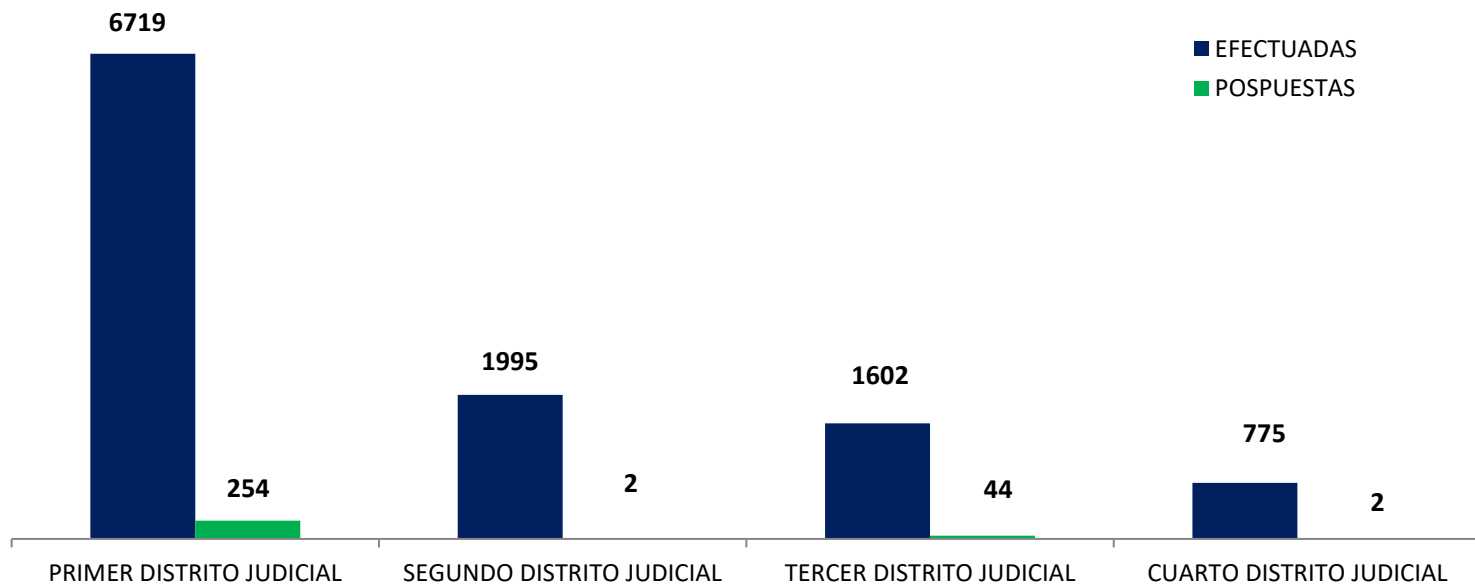

(P) se refiere a datos preliminares. Se incluye datos de Sistema Penal Acusatorio y Mixto Inquisitivo.

Fuente: Centro de Estadísticas del Ministerio Público. Sistema de Audiencias Interno

MINISTERIO PÚBLICO  
PROCURADURÍA GENERAL DE LA NACIÓN  
GRÁFICO 1; PORCENTAJE DE AUDIENCIAS REGISTRADAS  
EN LA REPÚBLICA DE PANAMÁ, POR DISTRITO JUDICIAL  
01 AL 31 DE AGOSTO DEL 2021

Fuente: Centro de Estadísticas del Ministerio Público. Sistema de Audiencias Interno