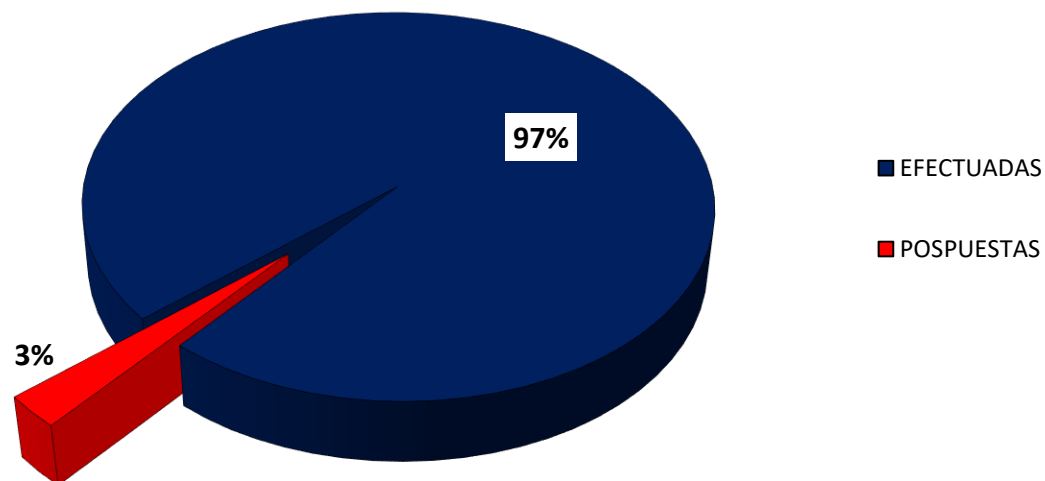

MINISTERIO PÚBLICO
PROCURADURÍA GENERAL DE LA NACIÓN
GRÁFICO 1; PORCENTAJE DE AUDIENCIAS REGISTRADAS
EN LA REPÚBLICA DE PANAMÁ, POR DISTRITO JUDICIAL
01 AL 31 DE AGOSTO DEL 2021

Fuente: Centro de Estadísticas del Ministerio Público. Sistema de Audiencias Interno